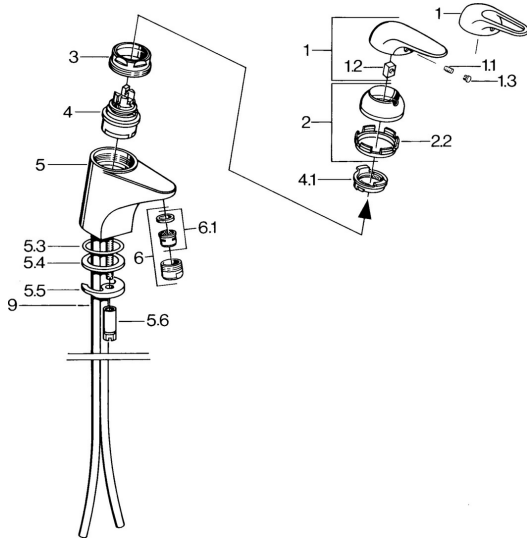

EAN: 4015474637597
static.hansa.com/07042101

- Umývadlo
- Jednopaková
- Stojanková
- Chróm

Technické údaje

Technické vlastnosti

Dodávka teplej vody	max. +80°C
Pracovný tlak	0.5-10 bar
Materiál	Mosadz

Náhradné diely

SP07012100

	Názov	Kód
2	Krytka	59906563
2.2	Upevňovacia objímka	59906695
3	Očné skrutka, M50x1, SW45	59904775
4	Kartuš, 4.8 Eco-Top	59911431
4	Kartuš, 4.8 eco	59904601
4.1	Hot water limiter	59904759
5.1	Ovládacie tiahlo	59906423
5.2	Spojovací diel tiahla	59904624
5.3	O-krúžok, 42x3.5	59904764
5.4	Tesnenie, 48x33.5x2	59902283
5.5		59904765
5.6	Skrutka, M8x1, SW13	59904766
5.7	Upevňovací set	59910749
6	Aerator, M24x1 A Biela Ukončené	59905419
6	Aerator, M24x1 STD HC A	59902366
6.1	Aerator, M22/24 A	59902081
7	Vypúšťací ventil umývadla	59904620
7.1	Kartuš, 4.8 Eco-Top	59911431
9	Potrúbie Ukončené	59911064