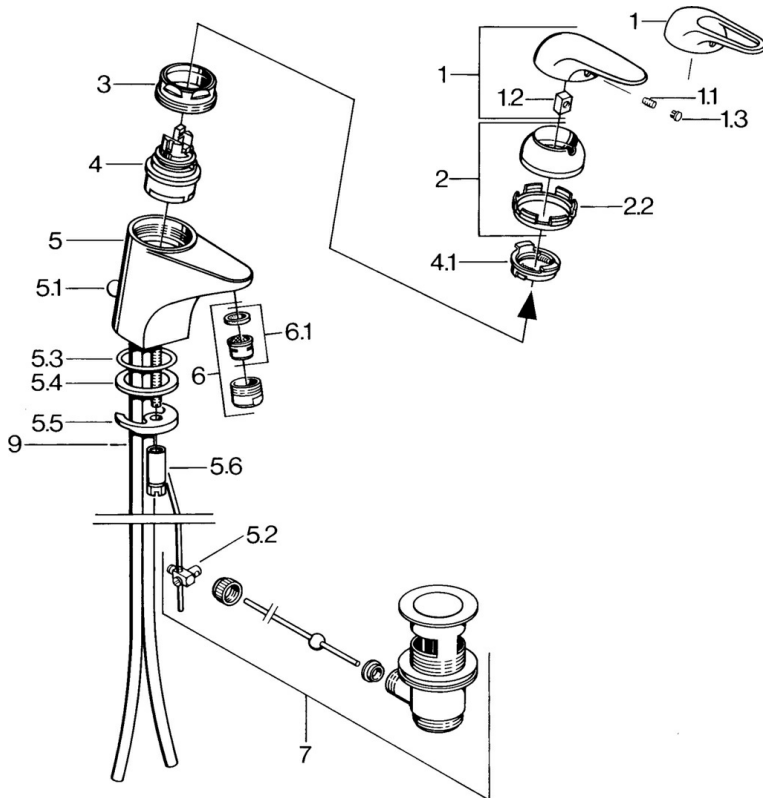

EAN: 4015474637597
static.hansa.com/07042101

- Umývadlo
- Jednopaková
- Stojanková
- Chróm

Technické údaje

Technické vlastnosti

Dodávka teplej vody	max. +80°C
Pracovný tlak	0.5-10 bar
Materiál	Mosadz

Náhradné diely

SP07012100

	Názov	Kód
2	Krytka	59906563
2.2	Upevňovacia objímka	59906695
3	Očné skrutka, M50x1, SW45	59904775
4	Kartuš, 4.8 Eco-Top	59911431
4	Kartuš, 4.8 eco	59904601
4.1	Hot water limiter	59904759
5.1	Ovládacie tiahlo	59906423
5.2	Spojovací diel tiahla	59904624
5.3	O-krúžok, 42x3.5	59904764
5.4	Tesnenie, 48x33.5x2	59902283
5.5		59904765
5.6	Skrutka, M8x1, SW13	59904766
5.7	Upevňovací set	59910749
6	Aerator, M24x1 A Biela Ukončené	59905419
6	Aerator, M24x1 STD HC A	59902366
6.1	Aerator, M22/24 A	59902081
7	Vypúšťací ventil umývadla	59904620
7.1	Kartuš, 4.8 Eco-Top	59911431
9	Potrúbie Ukončené	59911064