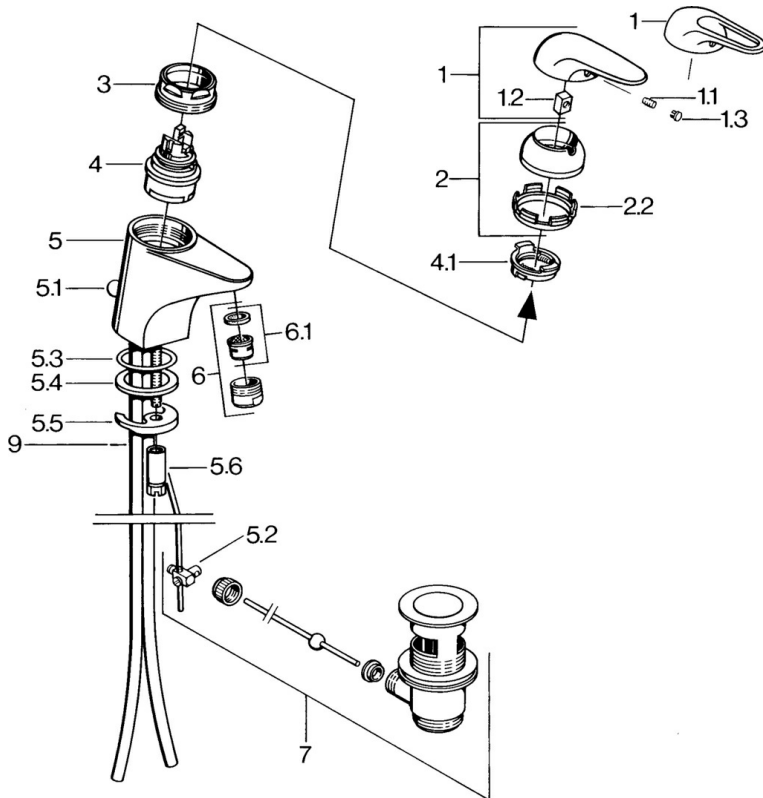

EAN: 4015474637597
static.hansa.com/07042101

- Wastafel
- Eengreeps
- Wastafelmontage
- Chroom

Technische gegevens

Technische eigenschappen

Warmwatertoevoer	max. +80°C
Werkdruk	0.5-10 bar
Materiaal	brass

Reserveonderdelen

SP07012100

	Naam	Code
2	Kap Chroom	59906563
2.2	Vaststelling van de mouw	59906695
3	Schroef, M50x1, SW45	59904775
4	Binnenwerk, 4.8 Eco-Top	59911431
4	Binnenwerk, 4.8 eco	59904601
4.1	Hot water limiter	59904759
5.1	Trekstang Chroom	59906423
5.2	Gewichtstuk	59904624
5.3	O-ring, 42x3.5	59904764
5.4	Dichting, 48x33.5x2	59902283
5.5	Fixing plate	59904765
5.6	Schroef, M8x1, SW13	59904766
5.7	Bevestigingsset	59910749
6	Mousseur, M24x1 A Wit Stopgezet	59905419
6	Mousseur, M24x1 STD HC A Chroom	59902366
6.1	Mousseur, M22/24 A	59902081
7	Wastegarnituur Chroom	59904620
7.1	Binnenwerk, 4.8 Eco-Top	59911431
9	Pijp Stopgezet	59911064