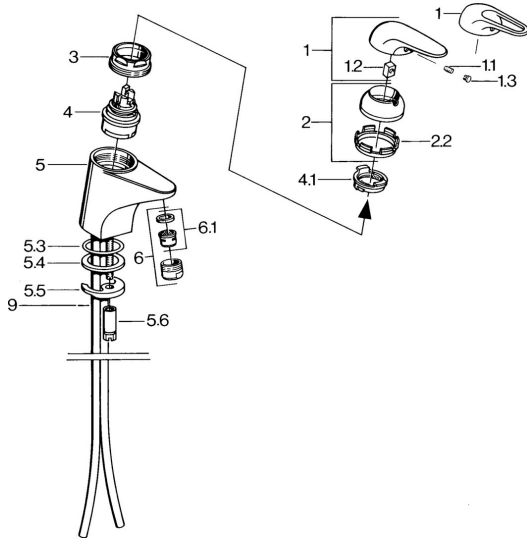

EAN: 4015474637597
static.hansa.com/07042101

- Wastafel
- Eengreeps
- Wastafelmontage
- Chroom

Technische gegevens

Technische eigenschappen

Warmwatertoevoer	max. +80°C
Werkdruk	0.5-10 bar
Materiaal	brass

Reserveonderdelen

SP07012100

	Naam	Code
2	Kap Chroom	59906563
2.2	Vaststelling van de mouw	59906695
3	Schroef, M50x1, SW45	59904775
4	Binnenwerk, 4.8 Eco-Top	59911431
4	Binnenwerk, 4.8 eco	59904601
4.1	Hot water limiter	59904759
5.1	Trekstang Chroom	59906423
5.2	Gewichtstuk	59904624
5.3	O-ring, 42x3.5	59904764
5.4	Dichting, 48x33.5x2	59902283
5.5	Fixing plate	59904765
5.6	Schroef, M8x1, SW13	59904766
5.7	Bevestigingsset	59910749
6	Mousseur, M24x1 A Wit Stopgezet	59905419
6	Mousseur, M24x1 STD HC A Chroom	59902366
6.1	Mousseur, M22/24 A	59902081
7	Wastegarnituur Chroom	59904620
7.1	Binnenwerk, 4.8 Eco-Top	59911431
9	Pijp Stopgezet	59911064