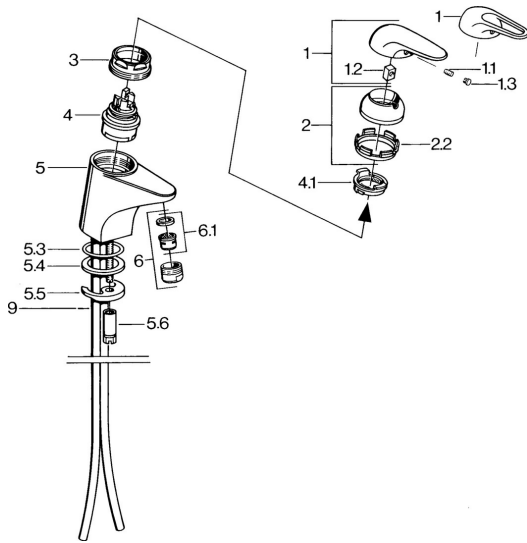

EAN: 4015474637597
static.hansa.com/07042101

- Lavabo
- Monocomando
- Montaggio d'appoggio
- Cromo

Dati tecnici

Caratteristiche tecniche

Fornitura di acqua calda	max. +80°C
Pressione di esercizio	0.5-10 bar
Materiale	Ottone

Parti di ricambio

SP07012100

	Nome	Codice
2	Cappuccio Cromo	59906563
2.2	Manicotto di fissaggio	59906695
3	Vite eye, M50x1, SW45	59904775
4	Cartuccia, 4.8 Eco-Top	59911431
4	Cartuccia, 4.8 eco	59904601
4.1	Hot water limiter	59904759
5.1	Asta saltarello Cromo	59906423
5.2	Snodo	59904624
5.3	O-ring, 42x3.5	59904764
5.4	Giunto, 48x33.5x2	59902283
5.5	Fixing plate	59904765
5.6	Screw, M8x1, SW13	59904766
5.7	Set di fissaggio	59910749
6	Areatore, M24x1 A Bianco Fuori produzione	59905419
6	Areatore, M24x1 STD HC A Cromo	59902366
6.1	Areatore, M22/24 A	59902081
7	Scarico a saltarello Cromo	59904620
7.1	Cartuccia, 4.8 Eco-Top	59911431
9	Fuori produzione	59911064