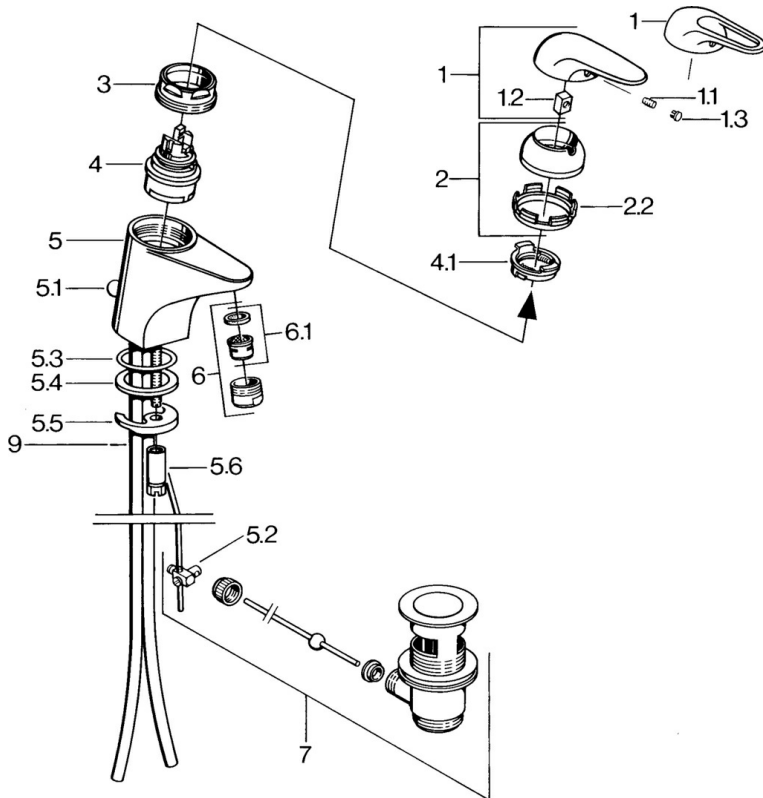

EAN: 4015474637597
static.hansa.com/07042101

- Lavabo
- Monocomando
- Montaggio d'appoggio
- Cromo

Dati tecnici

Caratteristiche tecniche

Fornitura di acqua calda	max. +80°C
Pressione di esercizio	0.5-10 bar
Materiale	Ottone

Parti di ricambio

SP07012100

	Nome	Codice
2	Cappuccio Cromo	59906563
2.2	Manicotto di fissaggio	59906695
3	Vite eye, M50x1, SW45	59904775
4	Cartuccia, 4.8 Eco-Top	59911431
4	Cartuccia, 4.8 eco	59904601
4.1	Hot water limiter	59904759
5.1	Asta saltarello Cromo	59906423
5.2	Snodo	59904624
5.3	O-ring, 42x3.5	59904764
5.4	Giunto, 48x33.5x2	59902283
5.5	Fixing plate	59904765
5.6	Screw, M8x1, SW13	59904766
5.7	Set di fissaggio	59910749
6	Areatore, M24x1 A Bianco Fuori produzione	59905419
6	Areatore, M24x1 STD HC A Cromo	59902366
6.1	Areatore, M22/24 A	59902081
7	Scarico a saltarello Cromo	59904620
7.1	Cartuccia, 4.8 Eco-Top	59911431
9	Fuori produzione	59911064