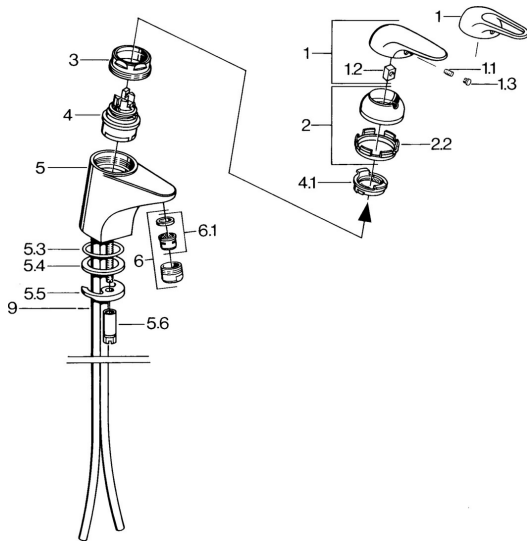

EAN: 4015474637597  
[static.hansa.com/07042101](http://static.hansa.com/07042101)

- Waschtisch
- Einhebelmischer
- Standmontage
- Chrom

### Technische Eigenschaften

Warmwasserversorgung	<b>max. +80°C</b>
Arbeitsdruck	<b>0.5-10 bar</b>
Werkstoff	<b>Messing</b>

### SP07012100

	Name	Art.-Nr.
2	Abdeckkappe	59906563
2.2	Befestigungshülse	59906695
3	Ringschraube, M50x1, SW45	59904775
4	Kartusche, 4,8 Eco-Top	59911431
4	Kartusche, 4,8 eco	59904601
4.1	Warmwasser Begrenzer	59904759
5.1	Zugstange mit Knopf	59906423
5.2	Gelenkstück	59904624
5.3	O-Ring, 42x3.5	59904764
5.4	Dichtung, 48x33.5x2	59902283
5.5	Befestigungsplatte	59904765
5.6	Schraube, M8x1, SW13	59904766
5.7	Befestigungssatz	59910749
6	Luftsprudler, M24x1 A Weiss Ausgelaufen	59905419
6	Luftsprudler, M24x1 STD HC A	59902366
6.1	Luftsprudler, M22/24 A	59902081
7	Ablaufgarnitur	59904620
7.1	Kartusche, 4,8 Eco-Top	59911431
9	Rohr Ausgelaufen	59911064