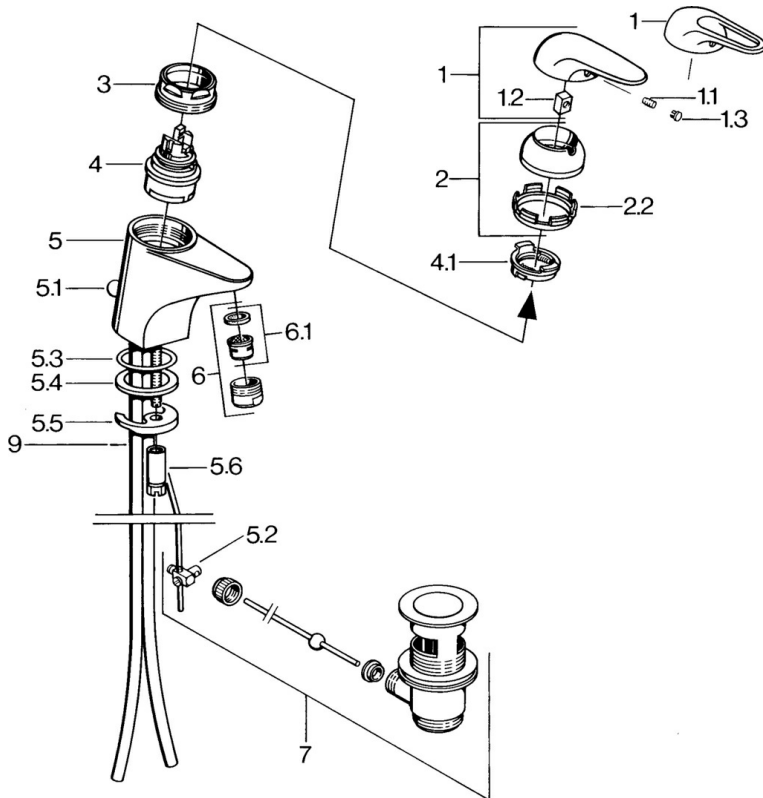

EAN: 4015474637597  
[static.hansa.com/07042101](http://static.hansa.com/07042101)

- Waschtisch
- Einhebelmischer
- Standmontage
- Chrom

### Technische Eigenschaften

Warmwasserversorgung	<b>max. +80°C</b>
Arbeitsdruck	<b>0.5-10 bar</b>
Werkstoff	<b>Messing</b>

### SP07012100

	Name	Art.-Nr.
2	Abdeckkappe	59906563
2.2	Befestigungshülse	59906695
3	Ringschraube, M50x1, SW45	59904775
4	Kartusche, 4,8 Eco-Top	59911431
4	Kartusche, 4,8 eco	59904601
4.1	Warmwasser Begrenzer	59904759
5.1	Zugstange mit Knopf	59906423
5.2	Gelenkstück	59904624
5.3	O-Ring, 42x3.5	59904764
5.4	Dichtung, 48x33.5x2	59902283
5.5	Befestigungsplatte	59904765
5.6	Schraube, M8x1, SW13	59904766
5.7	Befestigungssatz	59910749
6	Luftsprudler, M24x1 A Weiss Ausgelaufen	59905419
6	Luftsprudler, M24x1 STD HC A	59902366
6.1	Luftsprudler, M22/24 A	59902081
7	Ablaufgarnitur	59904620
7.1	Kartusche, 4,8 Eco-Top	59911431
9	Rohr Ausgelaufen	59911064