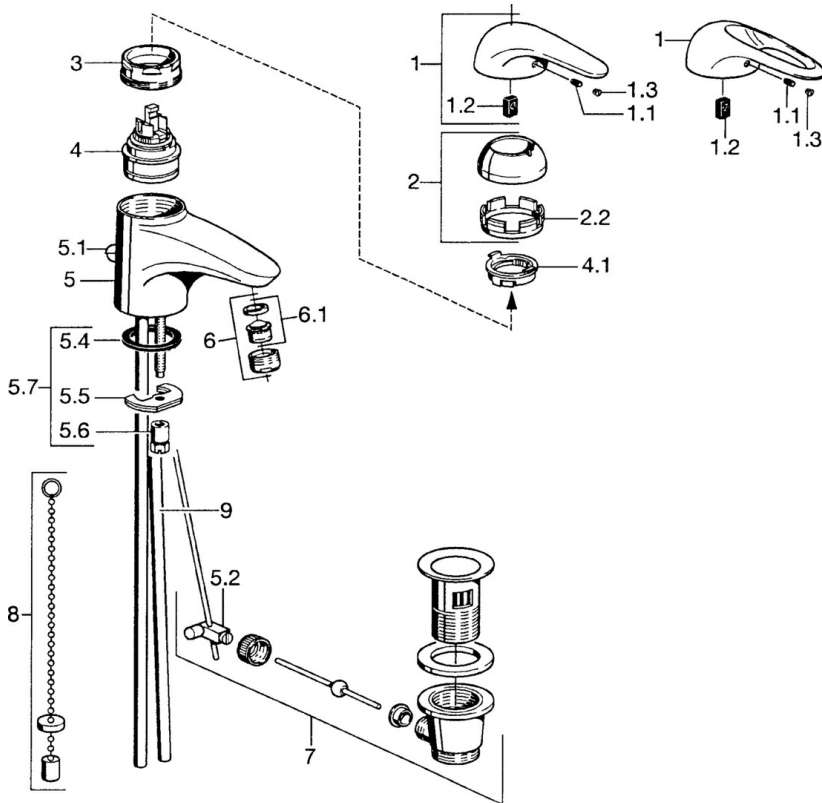

### Technické vlastnosti

Dodávka teplej vody	<b>max. +80°C</b>
Pracovný tlak	<b>0.5-10 bar</b>
Materiál	<b>Mosadz</b>

### SP07092100

	Názov	Kód
2	Krytka	59906563
2.2	Upevňovacia objímka	59906695
3	Očné skrutka, M50x1, SW45	59904775
4	Kartuš, 4.8 eco	59904601
4.1	Hot water limiter	59904759
5.1	Ovládacie tiahlo	59906423
5.2	Spojovací diel tiahla	59904624
5.3	O-krúžok, 42x3.5	59904764
5.4	Tesnenie, 48x33.5x2	59902283
5.5		59904765
5.6	Skrutka, M8x1, SW13	59904766
5.7	Upevňovací set	59910749
6	Aerator, M24x1 STD HC A	59902366
6	Aerator, M24x1 A Biela Ukončené	59905419
6.1	Aerator, M22/24 A	59902081
7	Vypúšťací ventil umývadla	59904620
8	Podložka s očkom pre retiazku	59902219
9	Potrubié Ukončené	59911064