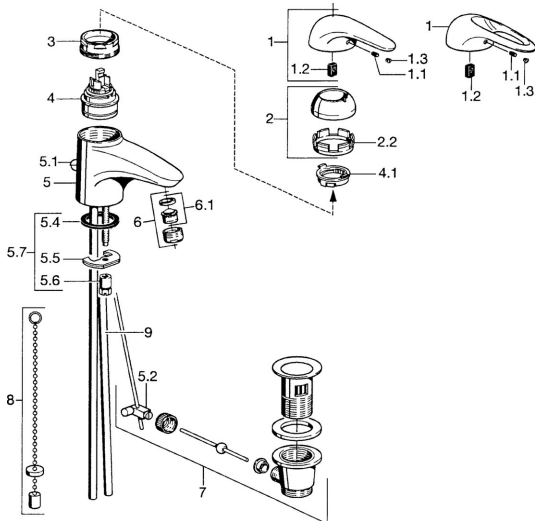

EAN: 4015474525801
static.hansa.com/07042100

- Umývadlo
- Jednopáková
- Stojanková
- Chróm

Technické údaje

Technické vlastnosti

Dodávka teplej vody	max. +80°C
Pracovný tlak	0.5-10 bar
Materiál	Mosadz