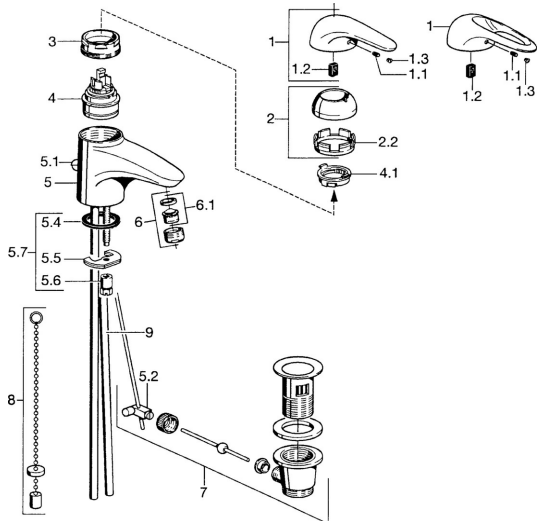

EAN: 4015474525801
static.hansa.com/07042100

- Wastafel
- Eengreeps
- Wastafelmontage
- Chroom

Technische gegevens

Technische eigenschappen

Warmwatertoevoer	max. +80°C
Werkdruk	0.5-10 bar
Materiaal	brass

Reserveonderdelen

SP07092100

	Naam	Code
2	Kap Chroom	59906563
2.2	Vaststelling van de mouw	59906695
3	Schroefoog, M50x1, SW45	59904775
4	Binnenwerk, 4.8 eco	59904601
4.1	Hot water limiter	59904759
5.1	Trekstang Chroom	59906423
5.2	Gewrichtstuk	59904624
5.3	O-ring, 42x3.5	59904764
5.4	Dichting, 48x33.5x2	59902283
5.5	Fixing plate	59904765
5.6	Schroef, M8x1, SW13	59904766
5.7	Bevestigingsset	59910749
6	Mousseur, M24x1 STD HC A Chroom	59902366
6	Mousseur, M24x1 A Wit Stopgezet	59905419
6.1	Mousseur, M22/24 A	59902081
7	Wastegarnituur Chroom	59904620
8	Kettinghouder	59902219
9	Pijp Stopgezet	59911064