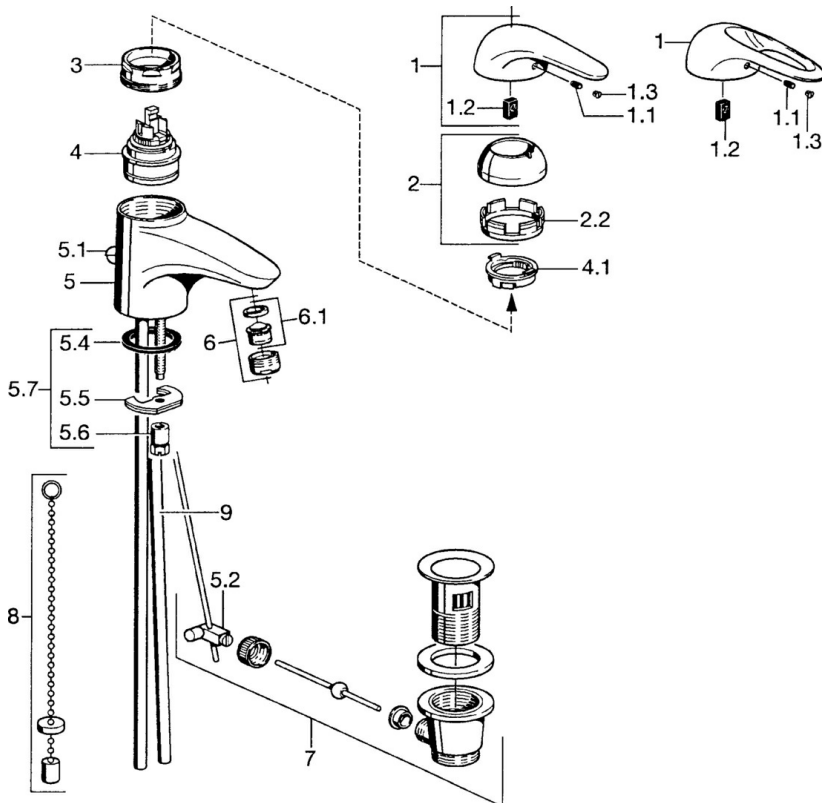

EAN: 4015474525801
static.hansa.com/07042100

- Wastafel
- Eengreeps
- Wastafelmontage
- Chroom

Technische gegevens

Technische eigenschappen

Warmwatertoevoer	max. +80°C
Werkdruk	0.5-10 bar
Materiaal	brass

Reserveonderdelen

SP07092100

	Naam	Code
2	Kap Chroom	59906563
2.2	Vaststelling van de mouw	59906695
3	Schroefoog, M50x1, SW45	59904775
4	Binnenwerk, 4.8 eco	59904601
4.1	Hot water limiter	59904759
5.1	Trekstang Chroom	59906423
5.2	Gewrichtstuk	59904624
5.3	O-ring, 42x3.5	59904764
5.4	Dichting, 48x33.5x2	59902283
5.5	Fixing plate	59904765
5.6	Schroef, M8x1, SW13	59904766
5.7	Bevestigingsset	59910749
6	Mousseur, M24x1 STD HC A Chroom	59902366
6	Mousseur, M24x1 A Wit Stopgezet	59905419
6.1	Mousseur, M22/24 A	59902081
7	Wastegarnituur Chroom	59904620
8	Kettinghouder	59902219
9	Pijp Stopgezet	59911064