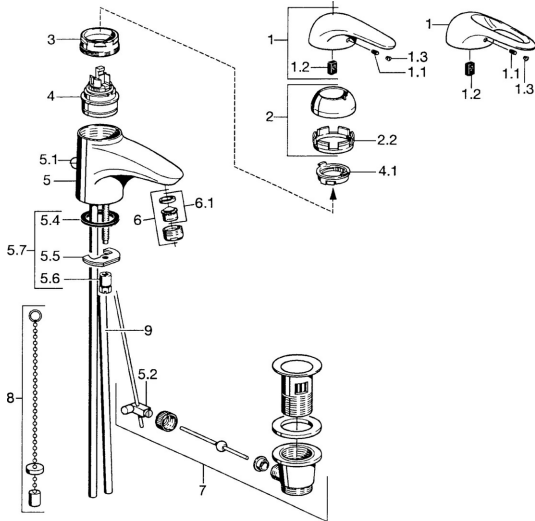

EAN: 4015474525801
static.hansa.com/07042100

- Lavabo
- Monocomando
- Montaggio d'appoggio
- Cromo

Dati tecnici

Caratteristiche tecniche

Fornitura di acqua calda	max. +80°C
Pressione di esercizio	0.5-10 bar
Materiale	Ottone

Parti di ricambio

SP07092100

	Nome	Codice
2	Cappuccio Cromo	59906563
2.2	Manicotto di fissaggio	59906695
3	Vite eye, M50x1, SW45	59904775
4	Cartuccia, 4.8 eco	59904601
4.1	Hot water limiter	59904759
5.1	Asta saltarello Cromo	59906423
5.2	Snodo	59904624
5.3	O-ring, 42x3.5	59904764
5.4	Giunto, 48x33.5x2	59902283
5.5	Fixing plate	59904765
5.6	Screw, M8x1, SW13	59904766
5.7	Set di fissaggio	59910749
6	Aeratore, M24x1 STD HC A Cromo	59902366
6	Aeratore, M24x1 A Bianco Fuori produzione	59905419
6.1	Aeratore, M22/24 A	59902081
7	Scarico a saltarello Cromo	59904620
8	Rondella con portacatenella	59902219
9	Fuori produzione	59911064