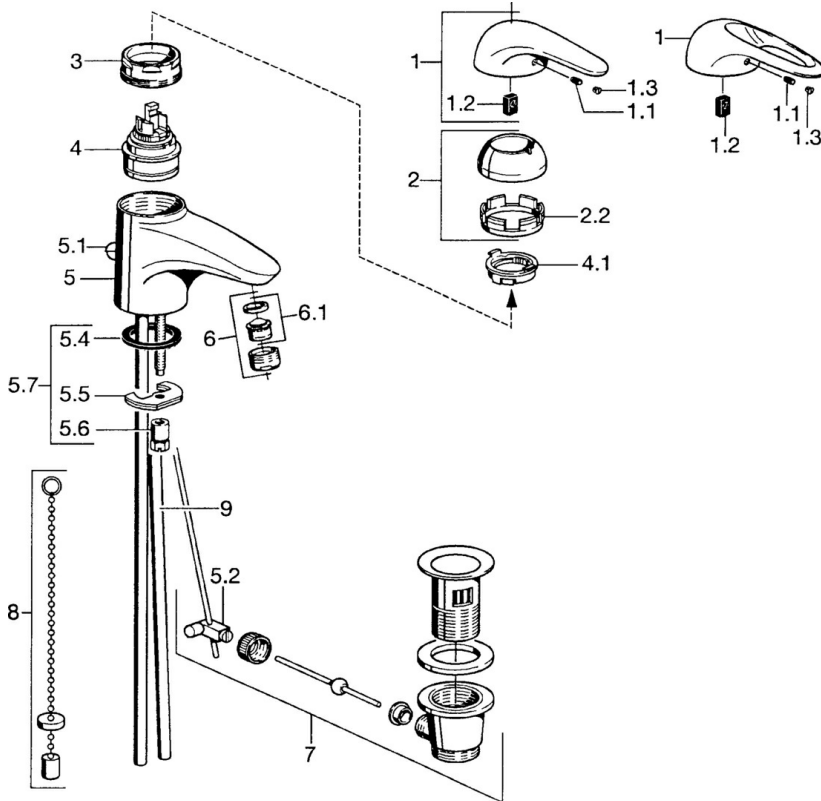

EAN: 4015474525801
static.hansa.com/07042100

- Lavabo
- Monocomando
- Montaggio d'appoggio
- Cromo

Dati tecnici

Caratteristiche tecniche

Fornitura di acqua calda	max. +80°C
Pressione di esercizio	0.5-10 bar
Materiale	Ottone

Parti di ricambio

SP07092100

	Nome	Codice
2	Cappuccio Cromo	59906563
2.2	Manicotto di fissaggio	59906695
3	Vite eye, M50x1, SW45	59904775
4	Cartuccia, 4.8 eco	59904601
4.1	Hot water limiter	59904759
5.1	Asta saltarello Cromo	59906423
5.2	Snodo	59904624
5.3	O-ring, 42x3.5	59904764
5.4	Giunto, 48x33.5x2	59902283
5.5	Fixing plate	59904765
5.6	Screw, M8x1, SW13	59904766
5.7	Set di fissaggio	59910749
6	Aeratore, M24x1 STD HC A Cromo	59902366
6	Aeratore, M24x1 A Bianco Fuori produzione	59905419
6.1	Aeratore, M22/24 A	59902081
7	Scarico a saltarello Cromo	59904620
8	Rondella con portacatenella	59902219
9	Fuori produzione	59911064