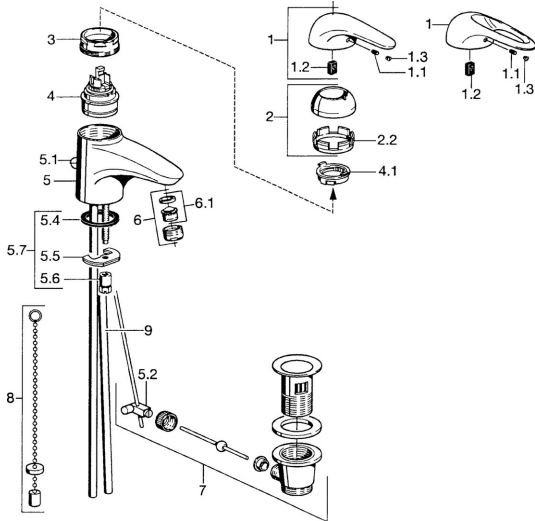

EAN: 4015474525801
static.hansa.com/07042100

- Lavabo
- Monocommande
- Montage sur plaque
- Chrome

Caractéristiques techniques

Caractéristiques techniques

Alimentation en eau chaude	max. +80°C
Pression de service	0.5-10 bar
Matériau	brass

Pièces de rechange

SP07092100

	Nom	Code
2	Chape	59906563
2.2	Manchon de fixation	59906695
3	Vis Loop, M50x1, SW45	59904775
4	Cartouche, 4,8 eco	59904601
4.1	Hot water limiter	59904759
5.1	Tirette de vidage	59906423
5.2	Joint	59904624
5.3	Joint, 42x3.5	59904764
5.4	Joint, 48x33.5x2	59902283
5.5	Fixing plate	59904765
5.6	Vis, M8x1, SW13	59904766
5.7	Ensemble de fixation	59910749
6	Aérateur, M24x1 STD HC A	59902366
6	Aérateur, M24x1 A Blanc Arrêté	59905419
6.1	Aérateur, M22/24 A	59902081
7	Vidage	59904620
8	Bague avec graine d'attache	59902219
9	Tuyau Arrêté	59911064