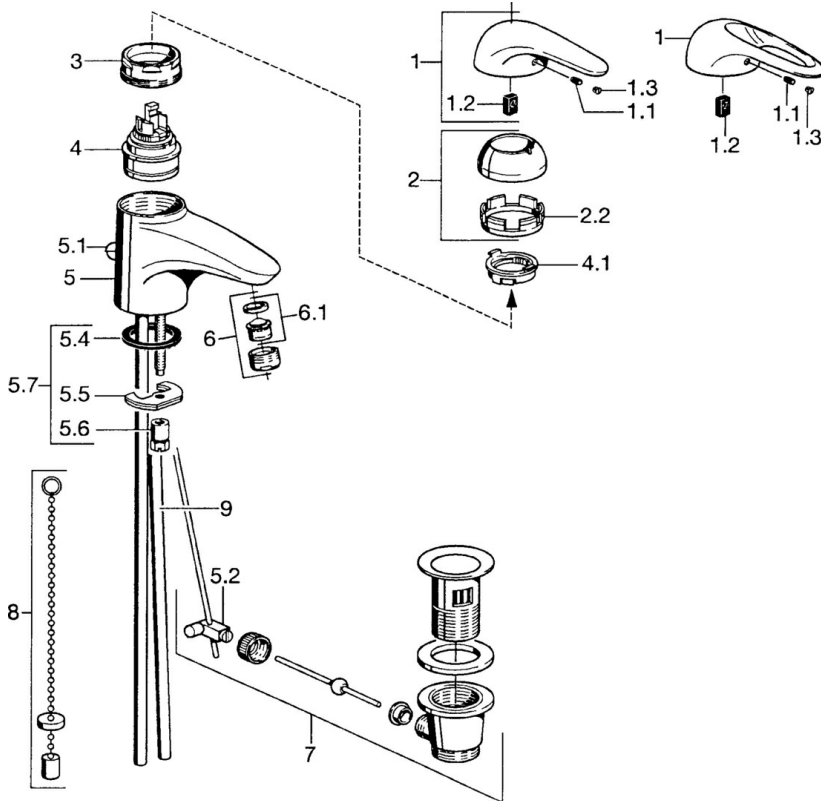

EAN: 4015474525801
static.hansa.com/07042100

- Lavabo
- Monocommande
- Montage sur plaque
- Chrome

Caractéristiques techniques

Caractéristiques techniques

Alimentation en eau chaude	max. +80°C
Pression de service	0.5-10 bar
Matériau	brass

Pièces de rechange

SP07092100

	Nom	Code
2	Chape	59906563
2.2	Manchon de fixation	59906695
3	Vis Loop, M50x1, SW45	59904775
4	Cartouche, 4,8 eco	59904601
4.1	Hot water limiter	59904759
5.1	Tirette de vidage	59906423
5.2	Joint	59904624
5.3	Joint, 42x3.5	59904764
5.4	Joint, 48x33.5x2	59902283
5.5	Fixing plate	59904765
5.6	Vis, M8x1, SW13	59904766
5.7	Ensemble de fixation	59910749
6	Aérateur, M24x1 STD HC A	59902366
6	Aérateur, M24x1 A Blanc Arrêté	59905419
6.1	Aérateur, M22/24 A	59902081
7	Vidage	59904620
8	Bague avec graine d'attache	59902219
9	Tuyau Arrêté	59911064