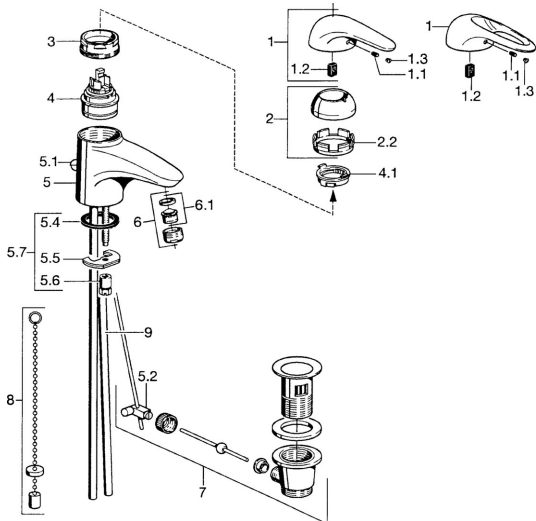

EAN: 4015474525801
static.hansa.com/07042100

- Waschtisch
- Einhebelmischer
- Standmontage
- Chrom

Technische Daten

Technische Eigenschaften

Warmwasserversorgung	max. +80°C
Arbeitsdruck	0.5-10 bar
Werkstoff	Messing

Ersatzteile

SP07092100

	Name	Art.-Nr.
2	Abdeckkappe	59906563
2.2	Befestigungshülse	59906695
3	Ringschraube, M50x1, SW45	59904775
4	Kartusche, 4.8 eco	59904601
4.1	Warmwasser Begrenzer	59904759
5.1	Zugstange mit Knopf	59906423
5.2	Gelenkstück	59904624
5.3	O-Ring, 42x3.5	59904764
5.4	Dichtung, 48x33.5x2	59902283
5.5	Befestigungsplatte	59904765
5.6	Schraube, M8x1, SW13	59904766
5.7	Befestigungssatz	59910749
6	Luftsprudler, M24x1 STD HC A	59902366
6	Luftsprudler, M24x1 A Weiss Ausgelaufen	59905419
6.1	Luftsprudler, M22/24 A	59902081
7	Ablaufgarnitur	59904620
8	Kettenhalter	59902219
9	Rohr Ausgelaufen	59911064