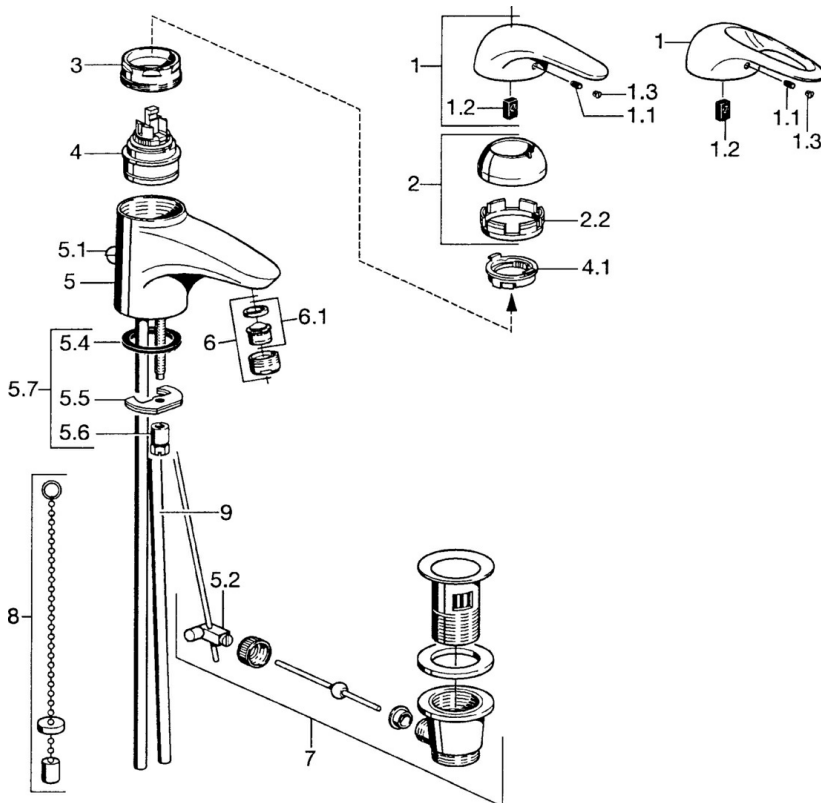

EAN: 4015474525801
static.hansa.com/07042100

- Waschtisch
- Einhebelmischer
- Standmontage
- Chrom

Technische Daten

Technische Eigenschaften

Warmwasserversorgung	max. +80°C
Arbeitsdruck	0.5-10 bar
Werkstoff	Messing

Ersatzteile

SP07092100

	Name	Art.-Nr.
2	Abdeckkappe	59906563
2.2	Befestigungshülse	59906695
3	Ringschraube, M50x1, SW45	59904775
4	Kartusche, 4.8 eco	59904601
4.1	Warmwasser Begrenzer	59904759
5.1	Zugstange mit Knopf	59906423
5.2	Gelenkstück	59904624
5.3	O-Ring, 42x3.5	59904764
5.4	Dichtung, 48x33.5x2	59902283
5.5	Befestigungsplatte	59904765
5.6	Schraube, M8x1, SW13	59904766
5.7	Befestigungssatz	59910749
6	Luftsprudler, M24x1 STD HC A	59902366
6	Luftsprudler, M24x1 A Weiss Ausgelaufen	59905419
6.1	Luftsprudler, M22/24 A	59902081
7	Ablaufgarnitur	59904620
8	Kettenhalter	59902219
9	Rohr Ausgelaufen	59911064