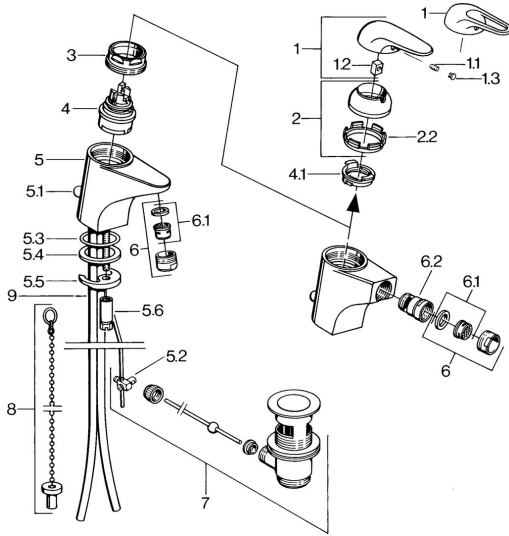

EAN: 4015474656369
static.hansa.com/0702310184

- Bidet
- Jednopaková
- Stojanková
- Čierna

Technické údaje

Technické vlastnosti

Dodávka teplej vody	max. +80°C
Pracovný tlak	0.5-10 bar
Materiál	Mosadz

Náhradné diely

SP07023100

Název	Kód
2 Krytka	59906563
2.2 Upevňovacia objímka	59906695
3 Očné skrutka, M50x1, SW45	59904775
4 Kartuš, 4.8 eco	59904601
4.1 Hot water limiter	59904759
5.1 Ovládacie tiahlo	59906423
5.2 Spojovací diel tiahla	59904624
5.3 O-krúžok, 42x3.5	59904764
5.4 Tesnenie, 48x33.5x2	59902283
5.5	59904765
5.6 Skrutka, M8x1, SW13	59904766
5.7 Upevňovací set	59910749
6 Aerátor, M24x1 STD HC A	59902366
6 Aerátor, M24x1 A Biela Ukončené	59905419
6.1 Aerátor, M22/24 A	59902081
6.2 Ball joint for bidet faucet	59910952
7 Vypúšťací ventil umývadla	59904620
9 Potrubie Ukončené	59911064