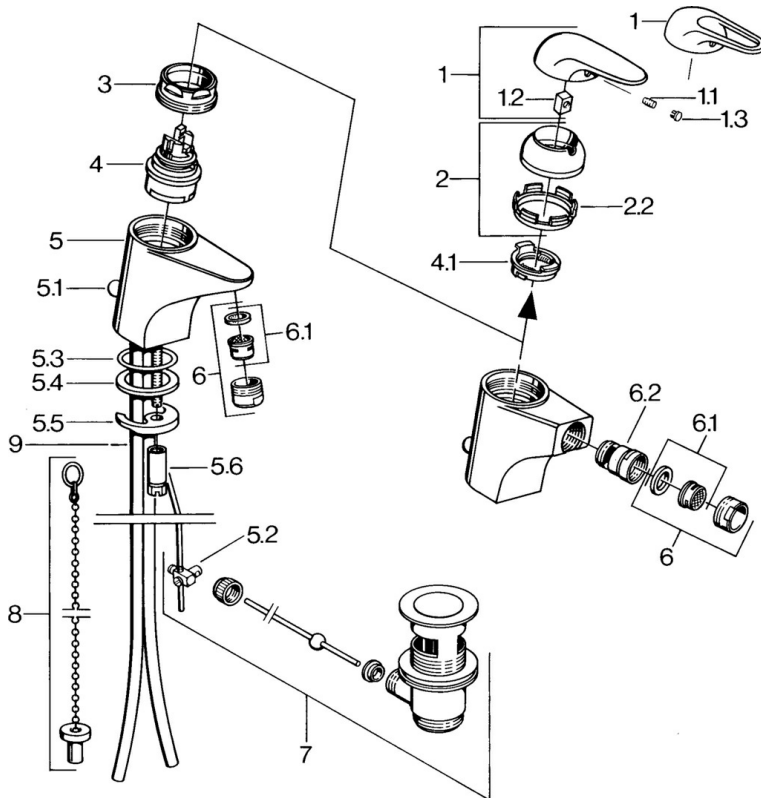

EAN: 4015474656369
static.hansa.com/0702310184

- Bidet
- Jednopaková
- Stojanková
- Čierna

Technické údaje

Technické vlastnosti

Dodávka teplej vody	max. +80°C
Pracovný tlak	0.5-10 bar
Materiál	Mosadz

Náhradné diely

SP07023100

Název	Kód
2 Krytka	59906563
2.2 Upevňovacia objímka	59906695
3 Očné skrutka, M50x1, SW45	59904775
4 Kartuš, 4.8 eco	59904601
4.1 Hot water limiter	59904759
5.1 Ovládacie tiahlo	59906423
5.2 Spojovací diel tiahla	59904624
5.3 O-krúžok, 42x3.5	59904764
5.4 Tesnenie, 48x33.5x2	59902283
5.5	59904765
5.6 Skrutka, M8x1, SW13	59904766
5.7 Upevňovací set	59910749
6 Aerátor, M24x1 STD HC A	59902366
6 Aerátor, M24x1 A Biela Ukončené	59905419
6.1 Aerátor, M22/24 A	59902081
6.2 Ball joint for bidet faucet	59910952
7 Vypúšťací ventil umývadla	59904620
9 Potrubie Ukončené	59911064