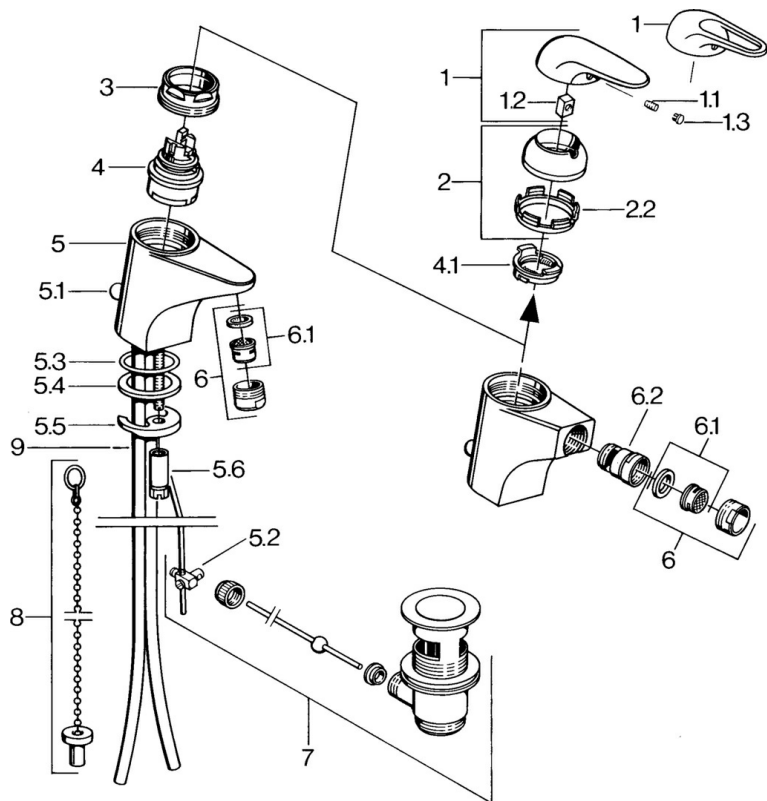

EAN: 4015474656369
static.hansa.com/0702310184

- Bidet
- Monocomando
- Montaggio d'appoggio
- Nero

Dati tecnici

Caratteristiche tecniche

Fornitura di acqua calda

max. +80°C

Pressione di esercizio

0.5-10 bar

Materiale

Ottone

Parti di ricambio

SP07023100

	Nome	Codice
2	Cappuccio Cromo	59906563
2.2	Manicotto di fissaggio	59906695
3	Vite eye, M50x1, SW45	59904775
4	Cartuccia, 4.8 eco	59904601
4.1	Hot water limiter	59904759
5.1	Asta saltarello Cromo	59906423
5.2	Snodo	59904624
5.3	O-ring, 42x3.5	59904764
5.4	Giunto, 48x33.5x2	59902283
5.5	Fixing plate	59904765
5.6	Screw, M8x1, SW13	59904766
5.7	Set di fissaggio	59910749
6	Areatore, M24x1 STD HC A Cromo	59902366
6	Areatore, M24x1 A Bianco Fuori produzione	59905419
6.1	Areatore, M22/24 A	59902081
6.2	Aeratore per miscelatore bidet	59910952
7	Scarico a saltarello Cromo	59904620
9	Fuori produzione	59911064