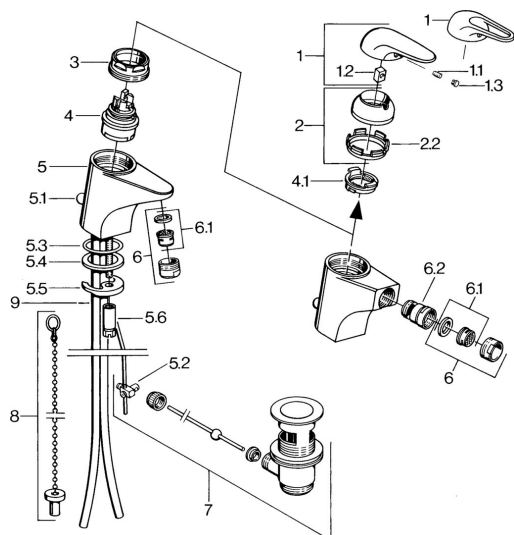

EAN: 4015474656369
static.hansa.com/0702310184

- Bidet
- Monocomando
- Montaggio d'appoggio
- Nero

Dati tecnici

Caratteristiche tecniche

Fornitura di acqua calda

max. +80°C

Pressione di esercizio

0.5-10 bar

Materiale

Ottone

Parti di ricambio

SP07023100

	Nome	Codice
2	Cappuccio Cromo	59906563
2.2	Manicotto di fissaggio	59906695
3	Vite eye, M50x1, SW45	59904775
4	Cartuccia, 4.8 eco	59904601
4.1	Hot water limiter	59904759
5.1	Asta saltarello Cromo	59906423
5.2	Snodo	59904624
5.3	O-ring, 42x3.5	59904764
5.4	Giunto, 48x33.5x2	59902283
5.5	Fixing plate	59904765
5.6	Screw, M8x1, SW13	59904766
5.7	Set di fissaggio	59910749
6	Areatore, M24x1 STD HC A Cromo	59902366
6	Areatore, M24x1 A Bianco Fuori produzione	59905419
6.1	Areatore, M22/24 A	59902081
6.2	Aeratore per miscelatore bidet	59910952
7	Scarico a saltarello Cromo	59904620
9	Fuori produzione	59911064