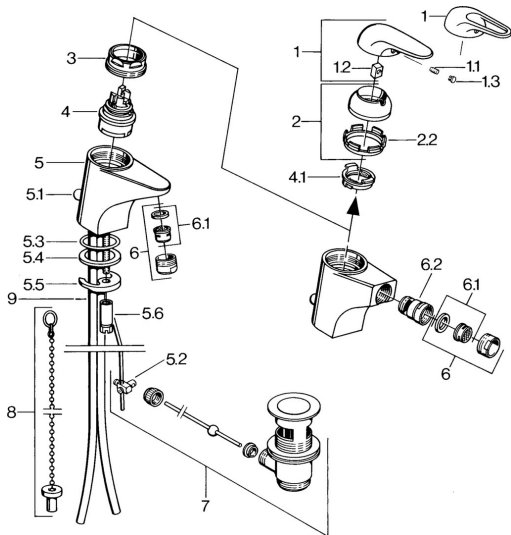

EAN: 4015474656369
static.hansa.com/0702310184

- Bidet
- Jednopaková
- Stojánková
- Černá

Technické údaje

Technické vlastnosti

Zdroj teplé vody	max. +80°C
Pracovní tlak	0.5-10 bar
Materiál	Mosaz