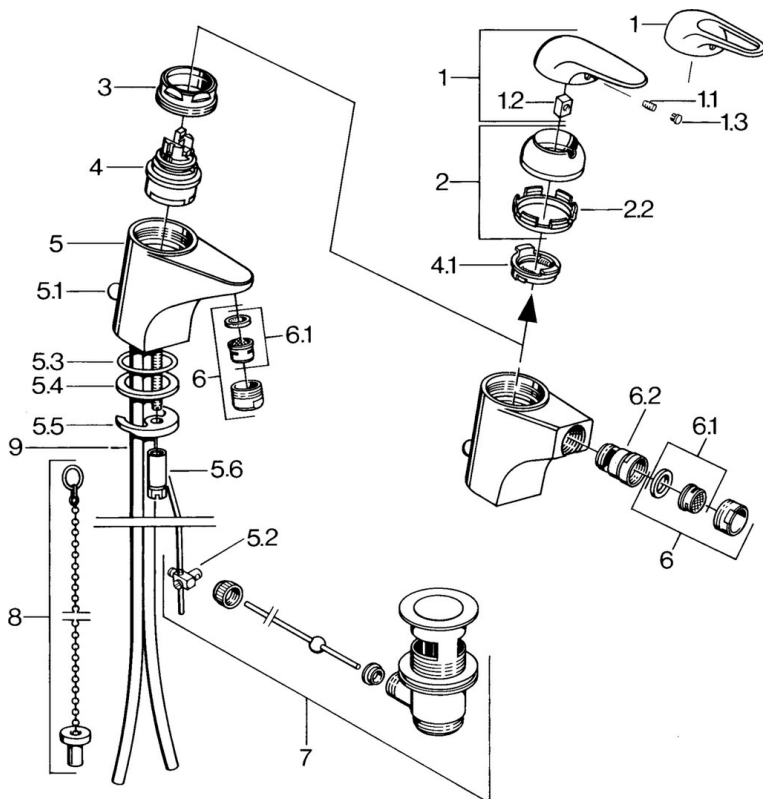

EAN: 4015474656369  
[static.hansa.com/0702310184](http://static.hansa.com/0702310184)

- Bidet
- Jednopaková
- Stojánková
- Černá

### Technické vlastnosti

Zdroj teplé vody	<b>max. +80°C</b>
Pracovní tlak	<b>0.5-10 bar</b>
Materiál	<b>Mosaz</b>

## Náhradní díly

### SP07023100

Název	Kód
2 Krytka	59906563
2.2 Upevňovací objímka	59906695
3 Oční šroub, M50x1, SW45	59904775
4 Kartuše, 4.8 eco	59904601
4.1 Hot water limiter	59904759
5.1 Ovládací táhlo vypouštěcího ventilu	59906423
5.2 Spojovací díl táhel	59904624
5.3 O-kroužek, 42x3.5	59904764
5.4 Těsnění, 48x33.5x2	59902283
5.5 Upevňovací deska	59904765
5.6 Šroub, M8x1, SW13	59904766
5.7 Upevňovací set	59910749
6 Aerátor, M24x1 STD HC A	59902366
6 Aerátor, M24x1 A Bílá Ukončeno	59905419
6.1 Aerátor, M22/24 A	59902081
6.2 Kulový kloub	59910952
7 Vypouštěcí ventil	59904620
9 Roura Ukončeno	59911064