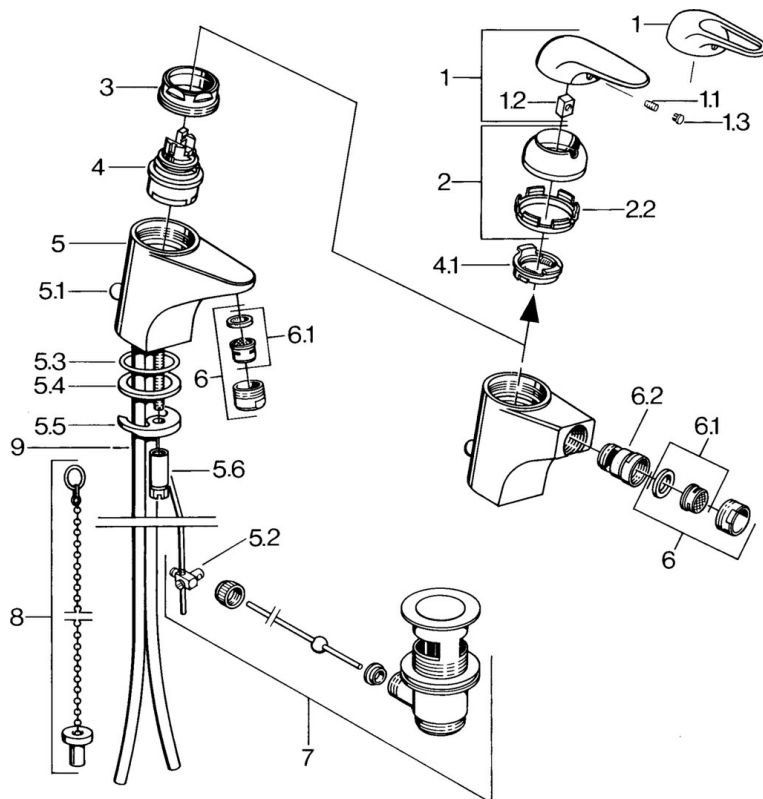

### Technické vlastnosti

Dodávka teplej vody

**max. +80°C**

Pracovný tlak

**0.5-10 bar**

Materiál

**Mosadz**

## Náhradné diely

### SP07023100

Název	Kód
2 Krytka	59906563
2.2 Upevňovacia objímka	59906695
3 Očné skrutka, M50x1, SW45	59904775
4 Kartuš, 4.8 eco	59904601
4.1 Hot water limiter	59904759
5.1 Ovládacie tiahlo	59906423
5.2 Spojovací diel tiahla	59904624
5.3 O-krúžok, 42x3.5	59904764
5.4 Tesnenie, 48x33.5x2	59902283
5.5	59904765
5.6 Skrutka, M8x1, SW13	59904766
5.7 Upevňovací set	59910749
6 Aerátor, M24x1 STD HC A	59902366
6 Aerátor, M24x1 A Biela Ukončené	59905419
6.1 Aerátor, M22/24 A	59902081
6.2 Ball joint for bidet faucet	59910952
7 Vypúšťací ventil umývadla	59904620
9 Potrubie Ukončené	59911064