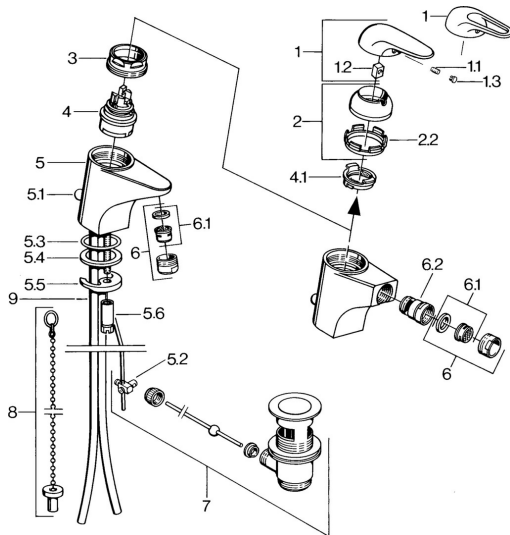

EAN: 4015474656031  
[static.hansa.com/0702310183](http://static.hansa.com/0702310183)

- Bidet
- Jednopaková
- Stojanková
- Červená

### Technické vlastnosti

Dodávka teplej vody

**max. +80°C**

Pracovný tlak

**0.5-10 bar**

Materiál

**Mosadz**

### SP07023100

Název	Kód
2 Krytka	59906563
2.2 Upevňovacia objímka	59906695
3 Očné skrutka, M50x1, SW45	59904775
4 Kartuš, 4.8 eco	59904601
4.1 Hot water limiter	59904759
5.1 Ovládacie tiahlo	59906423
5.2 Spojovací diel tiahla	59904624
5.3 O-krúžok, 42x3.5	59904764
5.4 Tesnenie, 48x33.5x2	59902283
5.5	59904765
5.6 Skrutka, M8x1, SW13	59904766
5.7 Upevňovací set	59910749
6 Aerátor, M24x1 STD HC A	59902366
6 Aerátor, M24x1 A Biela Ukončené	59905419
6.1 Aerátor, M22/24 A	59902081
6.2 Ball joint for bidet faucet	59910952
7 Vypúšťací ventil umývadla	59904620
9 Potrubie Ukončené	59911064