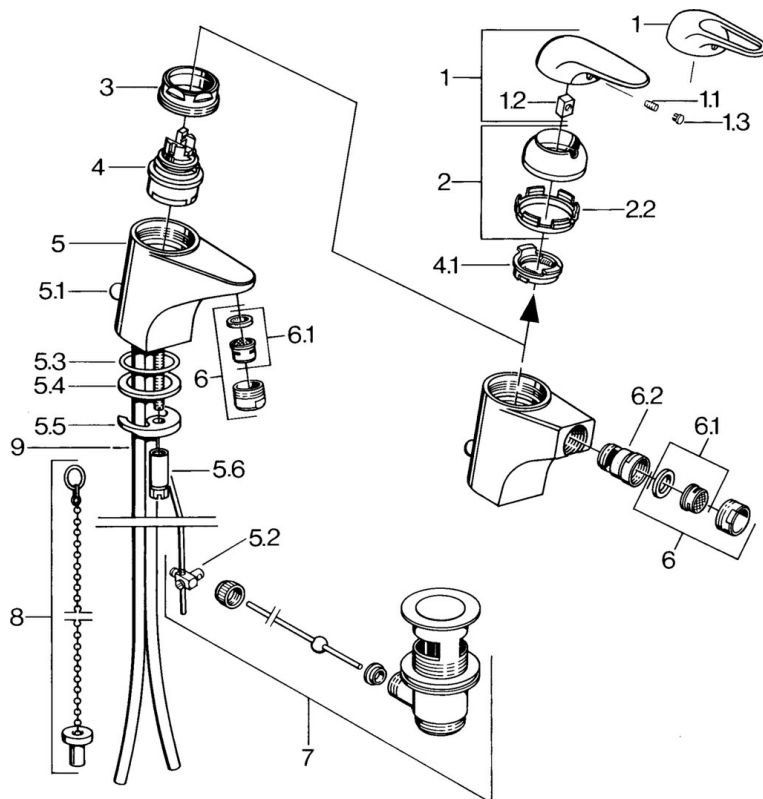

### Caratteristiche tecniche

Fornitura di acqua calda

**max. +80°C**

Pressione di esercizio

**0.5-10 bar**

Materiale

**Ottone**

### Parti di ricambio

### SP07023100

	Nome	Codice
2	Cappuccio Cromo	59906563
2.2	Manicotto di fissaggio	59906695
3	Vite eye, M50x1, SW45	59904775
4	Cartuccia, 4.8 eco	59904601
4.1	Hot water limiter	59904759
5.1	Asta saltarello Cromo	59906423
5.2	Snodo	59904624
5.3	O-ring, 42x3.5	59904764
5.4	Giunto, 48x33.5x2	59902283
5.5	Fixing plate	59904765
5.6	Screw, M8x1, SW13	59904766
5.7	Set di fissaggio	59910749
6	Areatore, M24x1 STD HC A Cromo	59902366
6	Areatore, M24x1 A Bianco Fuori produzione	59905419
6.1	Areatore, M22/24 A	59902081
6.2	Aeratore per miscelatore bidet	59910952
7	Scarico a saltarello Cromo	59904620
9	Fuori produzione	59911064