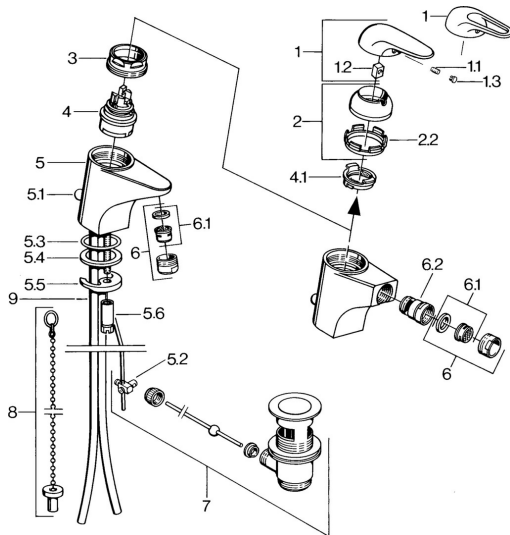

EAN: 4015474656031  
[static.hansa.com/0702310183](http://static.hansa.com/0702310183)

- Bidet
- Monocomando
- Montaggio d'appoggio
- Rosso

### Caratteristiche tecniche

Fornitura di acqua calda

**max. +80°C**

Pressione di esercizio

**0.5-10 bar**

Materiale

**Ottone**

### Parti di ricambio

### SP07023100

	Nome	Codice
2	Cappuccio Cromo	59906563
2.2	Manicotto di fissaggio	59906695
3	Vite eye, M50x1, SW45	59904775
4	Cartuccia, 4.8 eco	59904601
4.1	Hot water limiter	59904759
5.1	Asta saltarello Cromo	59906423
5.2	Snodo	59904624
5.3	O-ring, 42x3.5	59904764
5.4	Giunto, 48x33.5x2	59902283
5.5	Fixing plate	59904765
5.6	Screw, M8x1, SW13	59904766
5.7	Set di fissaggio	59910749
6	Areatore, M24x1 STD HC A Cromo	59902366
6	Areatore, M24x1 A Bianco Fuori produzione	59905419
6.1	Areatore, M22/24 A	59902081
6.2	Aeratore per miscelatore bidet	59910952
7	Scarico a saltarello Cromo	59904620
9	Fuori produzione	59911064