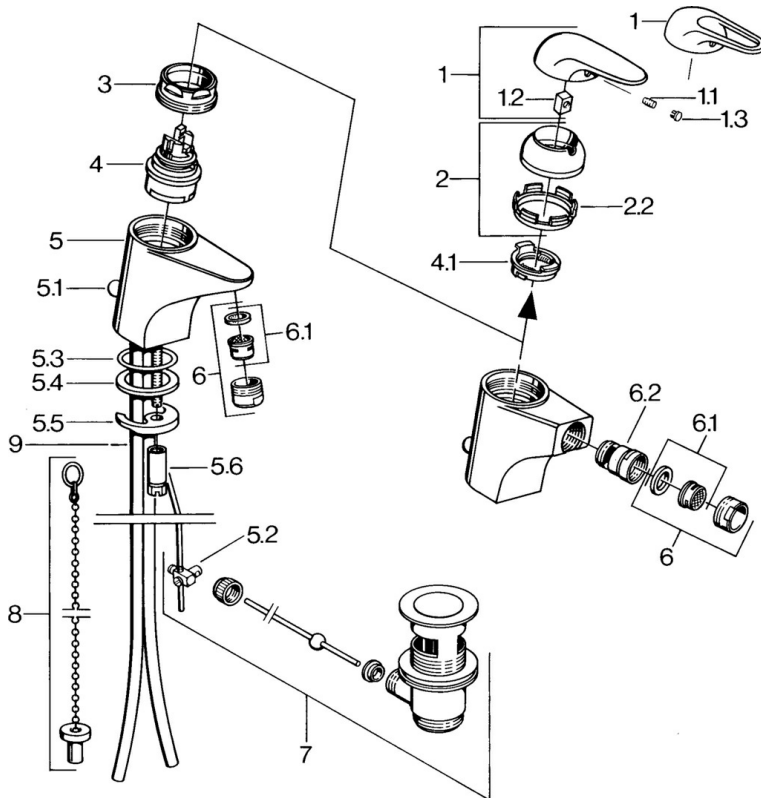

EAN: 4015474656031
static.hansa.com/0702310183

- Bidet
- Monocommande
- Montage sur plaque
- Rouge

Caractéristiques techniques

Caractéristiques techniques

Alimentation en eau chaude	max. +80°C
Pression de service	0.5-10 bar
Matériau	brass

Pièces de rechange

SP07023100

Nom	Code
2 Chape	59906563
2.2 Manchon de fixation	59906695
3 Vis Loop, M50x1, SW45	59904775
4 Cartouche, 4.8 eco	59904601
4.1 Hot water limiter	59904759
5.1 Tirette de vidage	59906423
5.2 Joint	59904624
5.3 Joint, 42x3.5	59904764
5.4 Joint, 48x33.5x2	59902283
5.5 Fixing plate	59904765
5.6 Vis, M8x1, SW13	59904766
5.7 Ensemble de fixation	59910749
6 Aérateur, M24x1 STD HC A	59902366
6 Aérateur, M24x1 A Blanc Arrêté	59905419
6.1 Aérateur, M22/24 A	59902081
6.2 Joint boule pour mitigeur bidet	59910952
7 Vidage	59904620
9 Tuyau Arrêté	59911064