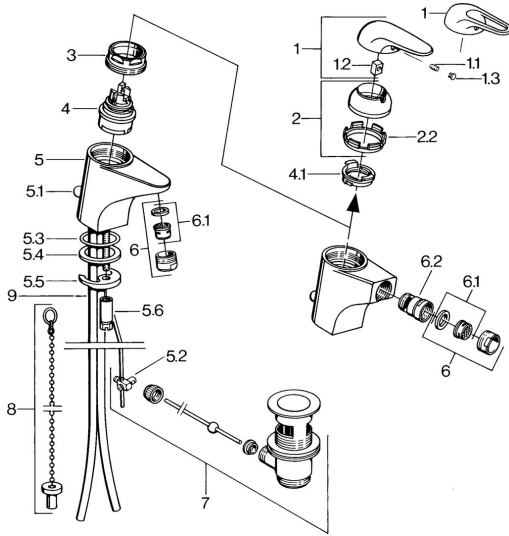

EAN: 4015474656031
static.hansa.com/0702310183

- Bidet
- Monocommande
- Montage sur plaque
- Rouge

Caractéristiques techniques

Caractéristiques techniques

Alimentation en eau chaude	max. +80°C
Pression de service	0.5-10 bar
Matériau	brass

Pièces de rechange

SP07023100

Nom	Code
2 Chape	59906563
2.2 Manchon de fixation	59906695
3 Vis Loop, M50x1, SW45	59904775
4 Cartouche, 4.8 eco	59904601
4.1 Hot water limiter	59904759
5.1 Tirette de vidage	59906423
5.2 Joint	59904624
5.3 Joint, 42x3.5	59904764
5.4 Joint, 48x33.5x2	59902283
5.5 Fixing plate	59904765
5.6 Vis, M8x1, SW13	59904766
5.7 Ensemble de fixation	59910749
6 Aérateur, M24x1 STD HC A	59902366
6 Aérateur, M24x1 A Blanc Arrêté	59905419
6.1 Aérateur, M22/24 A	59902081
6.2 Joint boule pour mitigeur bidet	59910952
7 Vidage	59904620
9 Tuyau Arrêté	59911064