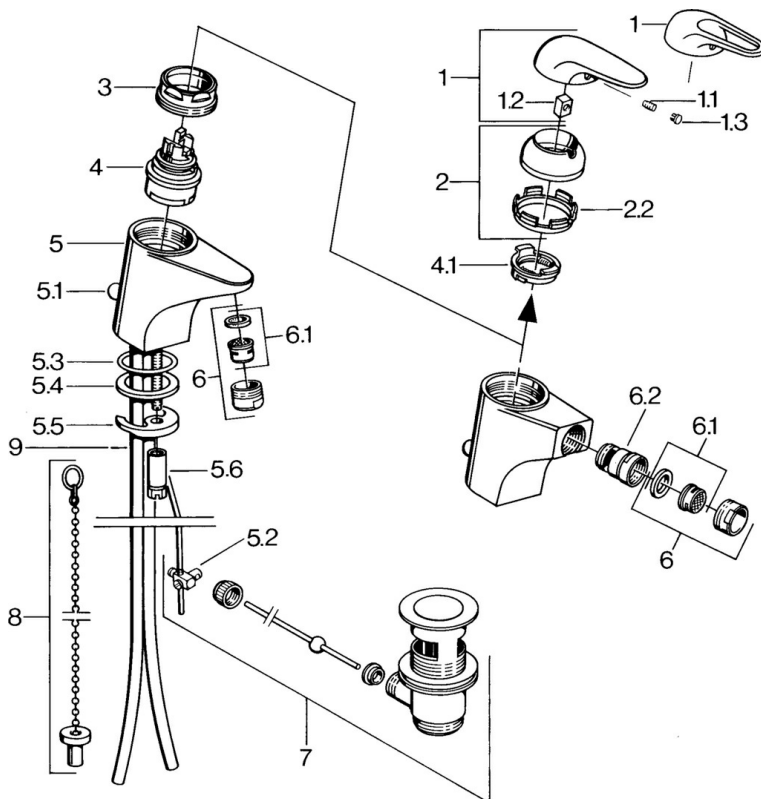

EAN: 4015474656031
static.hansa.com/0702310183

- Bidet
- Jednopáková
- Stojánková
- Červená

Technické údaje

Technické vlastnosti

Zdroj teplé vody	max. +80°C
Pracovní tlak	0.5-10 bar
Materiál	Mosaz

Náhradní díly

SP07023100

Název	Kód
2 Krytka	59906563
2.2 Upevňovací objímka	59906695
3 Oční šroub, M50x1, SW45	59904775
4 Kartuše, 4.8 eco	59904601
4.1 Hot water limiter	59904759
5.1 Ovládací táhlo vypouštěcího ventilu	59906423
5.2 Spojovací díl táhel	59904624
5.3 O-kroužek, 42x3.5	59904764
5.4 Těsnění, 48x33.5x2	59902283
5.5 Upevňovací deska	59904765
5.6 Šroub, M8x1, SW13	59904766
5.7 Upevňovací set	59910749
6 Aerátor, M24x1 STD HC A	59902366
6 Aerátor, M24x1 A Bílá Ukončeno	59905419
6.1 Aerátor, M22/24 A	59902081
6.2 Kulový kloub	59910952
7 Vypouštěcí ventil	59904620
9 Roura Ukončeno	59911064