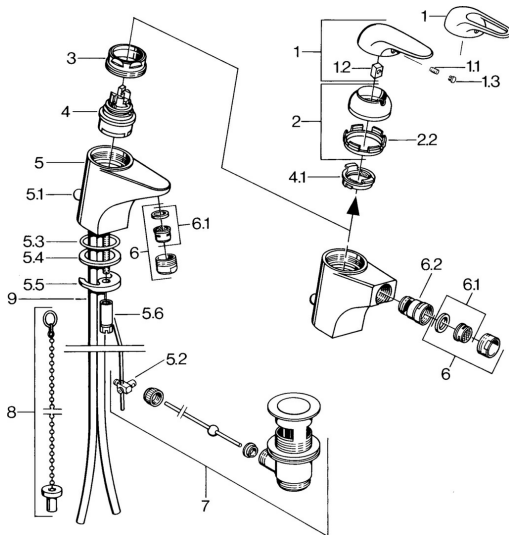

EAN: 4015474656031
static.hansa.com/0702310183

- Bidet
- Jednopáková
- Stojánková
- Červená

Technické údaje

Technické vlastnosti

Zdroj teplé vody	max. +80°C
Pracovní tlak	0.5-10 bar
Materiál	Mosaz

Náhradní díly

SP07023100

Název	Kód
2 Krytka	59906563
2.2 Upevňovací objímka	59906695
3 Oční šroub, M50x1, SW45	59904775
4 Kartuše, 4.8 eco	59904601
4.1 Hot water limiter	59904759
5.1 Ovládací táhlo vypouštěcího ventilu	59906423
5.2 Spojovací díl táhel	59904624
5.3 O-kroužek, 42x3.5	59904764
5.4 Těsnění, 48x33.5x2	59902283
5.5 Upevňovací deska	59904765
5.6 Šroub, M8x1, SW13	59904766
5.7 Upevňovací set	59910749
6 Aerátor, M24x1 STD HC A	59902366
6 Aerátor, M24x1 A Bílá Ukončeno	59905419
6.1 Aerátor, M22/24 A	59902081
6.2 Kulový kloub	59910952
7 Vypouštěcí ventil	59904620
9 Roura Ukončeno	59911064