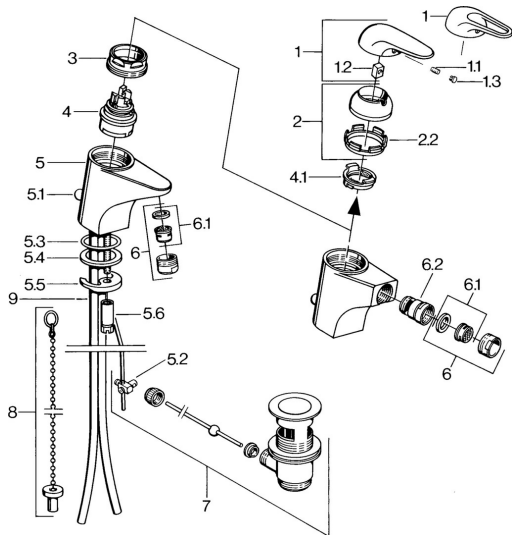

EAN: 4015474656048
static.hansa.com/0702310182

- Bidet
- Jednopáková
- Stojanková
- Biela

Technické údaje

Technické vlastnosti

Dodávka teplej vody

max. +80°C

Pracovný tlak

0.5-10 bar

Materiál

Mosadz

Náhradné diely

SP07023100

Názov	Kód
2 Krytka	59906563
2.2 Upevňovacia objímka	59906695
3 Očné skrutka, M50x1, SW45	59904775
4 Kartuš, 4.8 eco	59904601
4.1 Hot water limiter	59904759
5.1 Ovládacie tiahlo	59906423
5.2 Spojovací diel tiahla	59904624
5.3 O-krúžok, 42x3.5	59904764
5.4 Tesnenie, 48x33.5x2	59902283
5.5	59904765
5.6 Skrutka, M8x1, SW13	59904766
5.7 Upevňovací set	59910749
6 Aerator, M24x1 STD HC A	59902366
6 Aerator, M24x1 A Biela Ukončené	59905419
6.1 Aerator, M22/24 A	59902081
6.2 Ball joint for bidet faucet	59910952
7 Vypúšťací ventil umývadla	59904620
9 Potrubie Ukončené	59911064