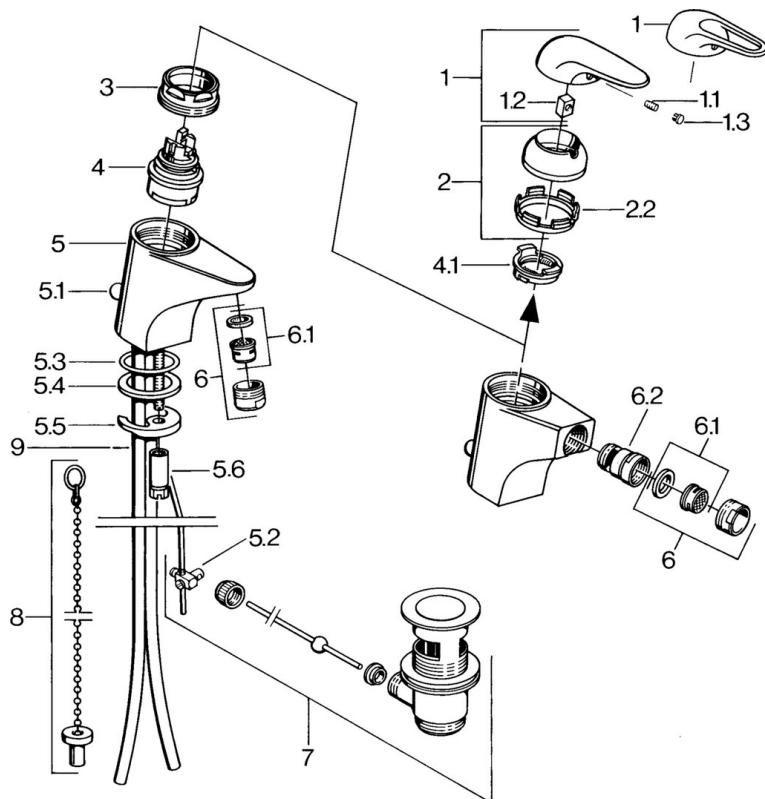

EAN: 4015474656048
static.hansa.com/0702310182

- Bidet
- Jednopáková
- Stojanková
- Biela

Technické údaje

Technické vlastnosti

Dodávka teplej vody

max. +80°C

Pracovný tlak

0.5-10 bar

Materiál

Mosadz

Náhradné diely

SP07023100

Názov	Kód
2 Krytka	59906563
2.2 Upevňovacia objímka	59906695
3 Očné skrutka, M50x1, SW45	59904775
4 Kartuš, 4.8 eco	59904601
4.1 Hot water limiter	59904759
5.1 Ovládacie tiahlo	59906423
5.2 Spojovací diel tiahla	59904624
5.3 O-krúžok, 42x3.5	59904764
5.4 Tesnenie, 48x33.5x2	59902283
5.5	59904765
5.6 Skrutka, M8x1, SW13	59904766
5.7 Upevňovací set	59910749
6 Aerator, M24x1 STD HC A	59902366
6 Aerator, M24x1 A Biela Ukončené	59905419
6.1 Aerator, M22/24 A	59902081
6.2 Ball joint for bidet faucet	59910952
7 Vypúšťací ventil umývadla	59904620
9 Potrubie Ukončené	59911064