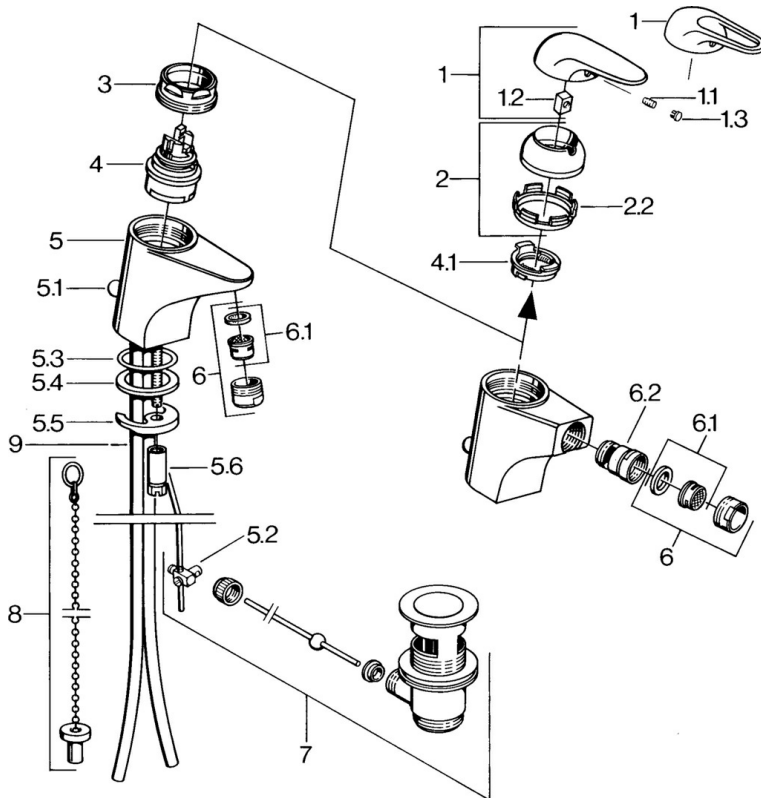

EAN: 4015474656048
static.hansa.com/0702310182

- Bidet
- Eengreeps
- Wastafelmontage
- Wit

Technische gegevens

Technische eigenschappen

Warmwatertoevoer	max. +80°C
Werkdruk	0.5-10 bar
Materiaal	brass

Reserveonderdelen

SP07023100

	Naam	Code
2	Kap Chromm	59906563
2.2	Vaststelling van de mouw	59906695
3	Schroefoog, M50x1, SW45	59904775
4	Binnenwerk, 4.8 eco	59904601
4.1	Hot water limiter	59904759
5.1	Trekstang Chromm	59906423
5.2	Gewrichtstuk	59904624
5.3	O-ring, 42x3.5	59904764
5.4	Dichting, 48x33.5x2	59902283
5.5	Fixing plate	59904765
5.6	Schroef, M8x1, SW13	59904766
5.7	Bevestigingsset	59910749
6	Mousseur, M24x1 STD HC A Chromm	59902366
6	Mousseur, M24x1 A Wit Stopgezet	59905419
6.1	Mousseur, M22/24 A	59902081
6.2	Kogelstuk bidet	59910952
7	Wastegarnituur Chromm	59904620
9	Pijp Stopgezet	59911064