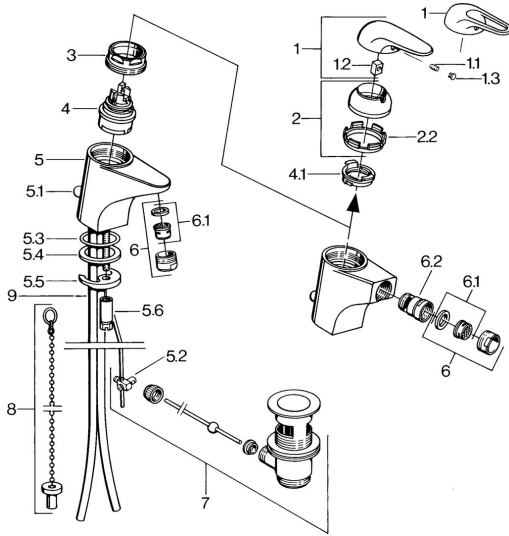

EAN: 4015474656048
static.hansa.com/0702310182

- Bidet
- Eengreeps
- Wastafelmontage
- Wit

Technische gegevens

Technische eigenschappen

Warmwatertoevoer	max. +80°C
Werkdruk	0.5-10 bar
Materiaal	brass

Reserveonderdelen

SP07023100

	Naam	Code
2	Kap Chromm	59906563
2.2	Vaststelling van de mouw	59906695
3	Schroefoog, M50x1, SW45	59904775
4	Binnenwerk, 4.8 eco	59904601
4.1	Hot water limiter	59904759
5.1	Trekstang Chromm	59906423
5.2	Gewrichtstuk	59904624
5.3	O-ring, 42x3.5	59904764
5.4	Dichting, 48x33.5x2	59902283
5.5	Fixing plate	59904765
5.6	Schroef, M8x1, SW13	59904766
5.7	Bevestigingsset	59910749
6	Mousseur, M24x1 STD HC A Chromm	59902366
6	Mousseur, M24x1 A Wit Stopgezet	59905419
6.1	Mousseur, M22/24 A	59902081
6.2	Kogelstuk bidet	59910952
7	Wastegarnituur Chromm	59904620
9	Pijp Stopgezet	59911064