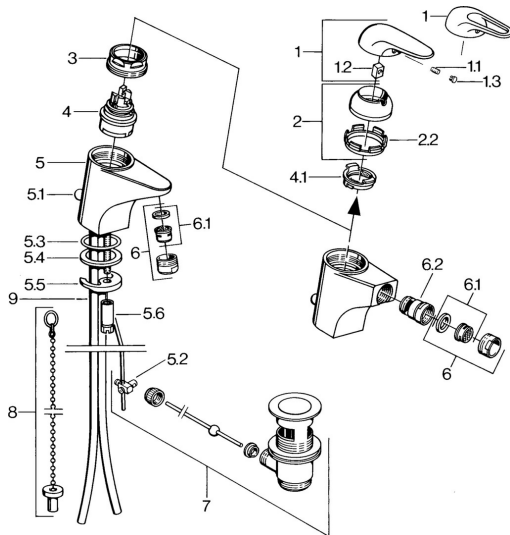

EAN: 4015474656048  
[static.hansa.com/0702310182](http://static.hansa.com/0702310182)

- Bidet
- Monocomando
- Montaggio d'appoggio
- Bianco

### Caratteristiche tecniche

Fornitura di acqua calda

**max. +80°C**

Pressione di esercizio

**0.5-10 bar**

Materiale

**Ottone**

## Parti di ricambio

### SP07023100

	Nome	Codice
2	Cappuccio Cromo	59906563
2.2	Manicotto di fissaggio	59906695
3	Vite eye, M50x1, SW45	59904775
4	Cartuccia, 4.8 eco	59904601
4.1	Hot water limiter	59904759
5.1	Asta saltarello Cromo	59906423
5.2	Snodo	59904624
5.3	O-ring, 42x3.5	59904764
5.4	Giunto, 48x33.5x2	59902283
5.5	Fixing plate	59904765
5.6	Screw, M8x1, SW13	59904766
5.7	Set di fissaggio	59910749
6	Areatore, M24x1 STD HC A Cromo	59902366
6	Areatore, M24x1 A Bianco Fuori produzione	59905419
6.1	Areatore, M22/24 A	59902081
6.2	Aeratore per miscelatore bidet	59910952
7	Scarico a saltarello Cromo	59904620
9	Fuori produzione	59911064