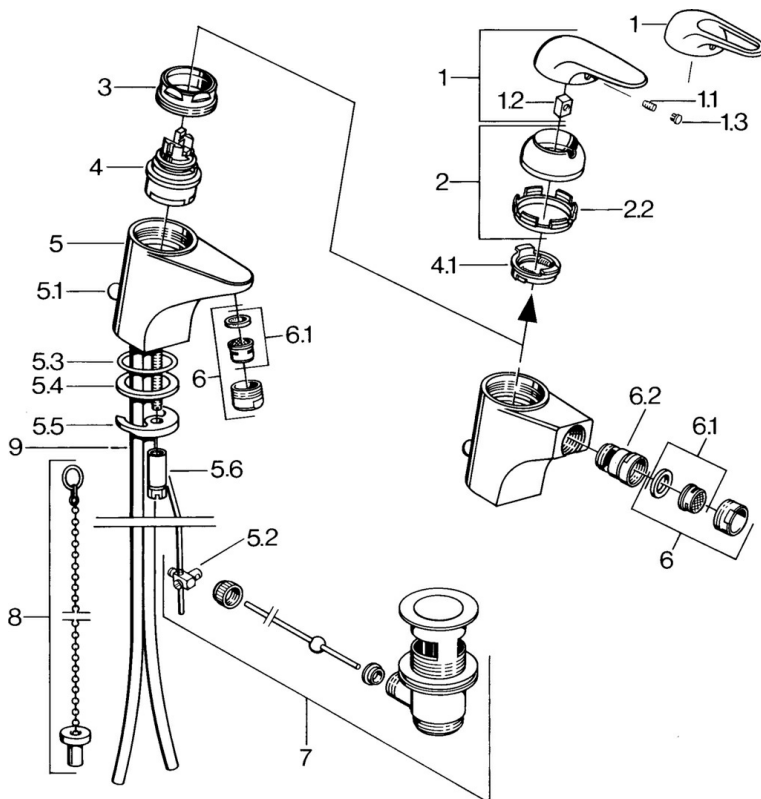

EAN: 4015474656048  
[static.hansa.com/0702310182](http://static.hansa.com/0702310182)

- Bidet
- Monocomando
- Montaggio d'appoggio
- Bianco

### Caratteristiche tecniche

Fornitura di acqua calda

**max. +80°C**

Pressione di esercizio

**0.5-10 bar**

Materiale

**Ottone**

## Parti di ricambio

### SP07023100

	Nome	Codice
2	Cappuccio Cromo	59906563
2.2	Manicotto di fissaggio	59906695
3	Vite eye, M50x1, SW45	59904775
4	Cartuccia, 4.8 eco	59904601
4.1	Hot water limiter	59904759
5.1	Asta saltarello Cromo	59906423
5.2	Snodo	59904624
5.3	O-ring, 42x3.5	59904764
5.4	Giunto, 48x33.5x2	59902283
5.5	Fixing plate	59904765
5.6	Screw, M8x1, SW13	59904766
5.7	Set di fissaggio	59910749
6	Areatore, M24x1 STD HC A Cromo	59902366
6	Areatore, M24x1 A Bianco Fuori produzione	59905419
6.1	Areatore, M22/24 A	59902081
6.2	Aeratore per miscelatore bidet	59910952
7	Scarico a saltarello Cromo	59904620
9	Fuori produzione	59911064