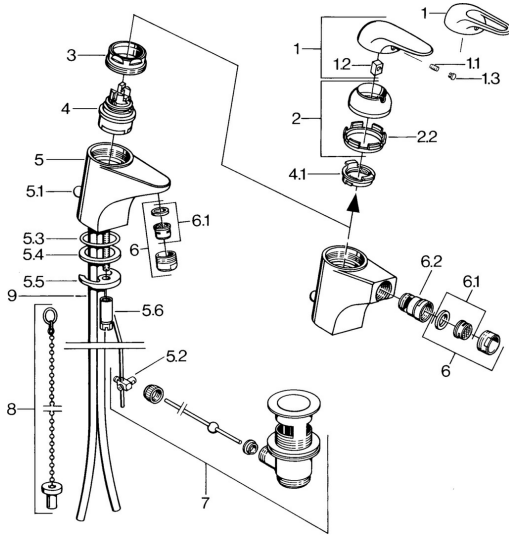

EAN: 4015474656048  
[static.hansa.com/0702310182](http://static.hansa.com/0702310182)

- Bidet
- Monocommande
- Montage sur plaque
- Blanc

### Caractéristiques techniques

Alimentation en eau chaude	<b>max. +80°C</b>
Pression de service	<b>0.5-10 bar</b>
Matériau	<b>brass</b>

## Pièces de rechange

### SP07023100

	<b>Nom</b>	<b>Code</b>
2	Chape	59906563
2.2	Manchon de fixation	59906695
3	Vis Loop, M50x1, SW45	59904775
4	Cartouche, 4.8 eco	59904601
4.1	Hot water limiter	59904759
5.1	Tirette de vidage	59906423
5.2	Joint	59904624
5.3	Joint, 42x3.5	59904764
5.4	Joint, 48x33.5x2	59902283
5.5	Fixing plate	59904765
5.6	Vis, M8x1, SW13	59904766
5.7	Ensemble de fixation	59910749
6	Aérateur, M24x1 STD HC A	59902366
6	Aérateur, M24x1 A Blanc Arrêté	59905419
6.1	Aérateur, M22/24 A	59902081
6.2	Joint boule pour mitigeur bidet	59910952
7	Vidage	59904620
9	Tuyau Arrêté	59911064