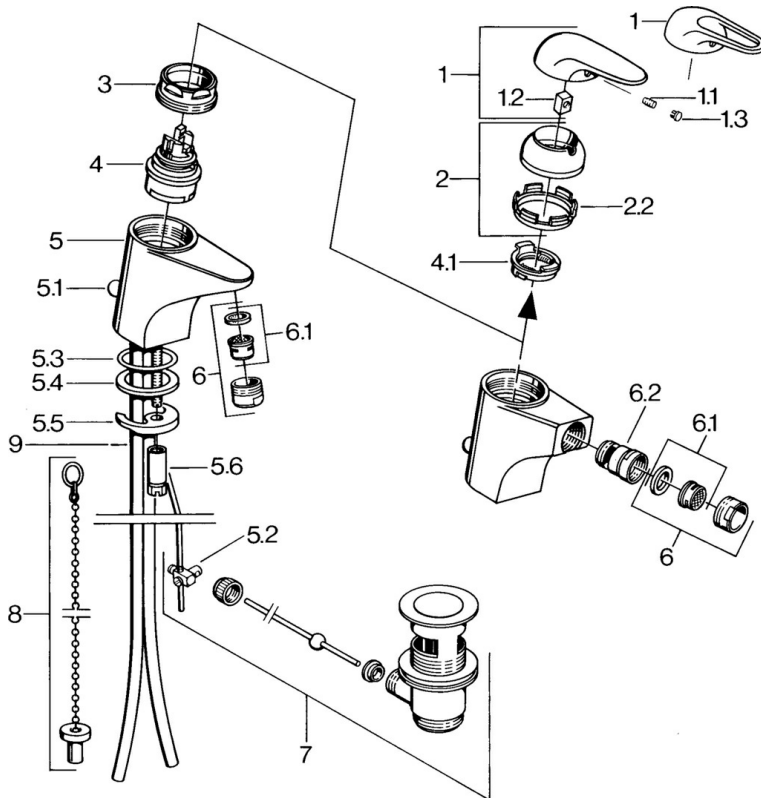

EAN: 4015474656048  
[static.hansa.com/0702310182](http://static.hansa.com/0702310182)

- Bidet
- Monocommande
- Montage sur plaque
- Blanc

### Caractéristiques techniques

Alimentation en eau chaude	<b>max. +80°C</b>
Pression de service	<b>0.5-10 bar</b>
Matériau	<b>brass</b>

## Pièces de rechange

### SP07023100

	<b>Nom</b>	<b>Code</b>
2	Chape	59906563
2.2	Manchon de fixation	59906695
3	Vis Loop, M50x1, SW45	59904775
4	Cartouche, 4.8 eco	59904601
4.1	Hot water limiter	59904759
5.1	Tirette de vidage	59906423
5.2	Joint	59904624
5.3	Joint, 42x3.5	59904764
5.4	Joint, 48x33.5x2	59902283
5.5	Fixing plate	59904765
5.6	Vis, M8x1, SW13	59904766
5.7	Ensemble de fixation	59910749
6	Aérateur, M24x1 STD HC A	59902366
6	Aérateur, M24x1 A Blanc Arrêté	59905419
6.1	Aérateur, M22/24 A	59902081
6.2	Joint boule pour mitigeur bidet	59910952
7	Vidage	59904620
9	Tuyau Arrêté	59911064