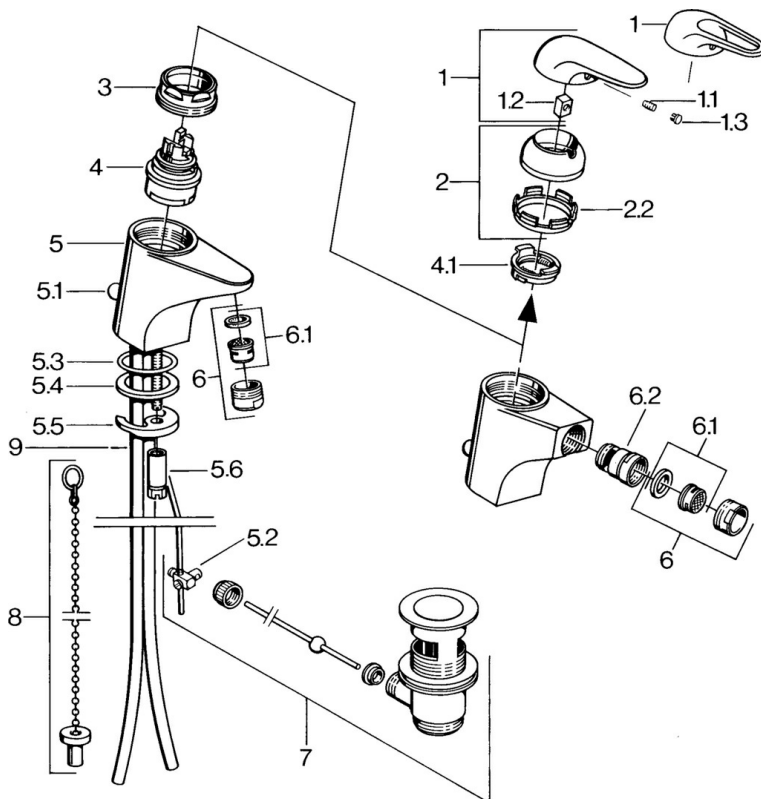

EAN: 4015474656048
static.hansa.com/0702310182

- Bidet
- Jednopáková
- Stojánková
- Bílá

Technické údaje

Technické vlastnosti

Zdroj teplé vody	max. +80°C
Pracovní tlak	0.5-10 bar
Materiál	Mosaz

Náhradní díly

SP07023100

Název	Kód
2 Krytka	59906563
2.2 Upevňovací objímka	59906695
3 Oční šroub, M50x1, SW45	59904775
4 Kartuše, 4.8 eco	59904601
4.1 Hot water limiter	59904759
5.1 Ovládací táhlo vypouštěcího ventilu	59906423
5.2 Spojovací díl táhel	59904624
5.3 O-kroužek, 42x3.5	59904764
5.4 Těsnění, 48x33.5x2	59902283
5.5 Upevňovací deska	59904765
5.6 Šroub, M8x1, SW13	59904766
5.7 Upevňovací set	59910749
6 Aerátor, M24x1 STD HC A	59902366
6 Aerátor, M24x1 A Bílá Ukončeno	59905419
6.1 Aerátor, M22/24 A	59902081
6.2 Kulový kloub	59910952
7 Vypouštěcí ventil	59904620
9 Roura Ukončeno	59911064