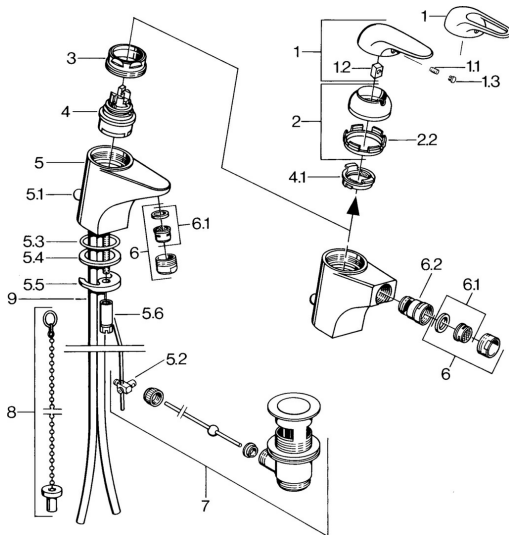

EAN: 4015474656048
static.hansa.com/0702310182

- Bidet
- Jednopáková
- Stojánková
- Bílá

Technické údaje

Technické vlastnosti

Zdroj teplé vody	max. +80°C
Pracovní tlak	0.5-10 bar
Materiál	Mosaz

Náhradní díly

SP07023100

Název	Kód
2 Krytka	59906563
2.2 Upevňovací objímka	59906695
3 Oční šroub, M50x1, SW45	59904775
4 Kartuše, 4.8 eco	59904601
4.1 Hot water limiter	59904759
5.1 Ovládací táhlo vypouštěcího ventilu	59906423
5.2 Spojovací díl táhel	59904624
5.3 O-kroužek, 42x3.5	59904764
5.4 Těsnění, 48x33.5x2	59902283
5.5 Upevňovací deska	59904765
5.6 Šroub, M8x1, SW13	59904766
5.7 Upevňovací set	59910749
6 Aerátor, M24x1 STD HC A	59902366
6 Aerátor, M24x1 A Bílá Ukončeno	59905419
6.1 Aerátor, M22/24 A	59902081
6.2 Kulový kloub	59910952
7 Vypouštěcí ventil	59904620
9 Roura Ukončeno	59911064