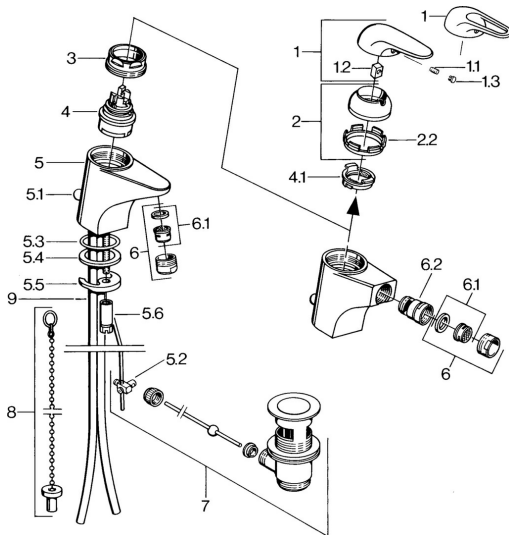

EAN: 4015474656017
static.hansa.com/07023101

- Bidet
- Jednopaková
- Stojanková
- Chróm

Technické údaje

Technické vlastnosti

Dodávka teplej vody	max. +80°C
Pracovný tlak	0.5-10 bar
Materiál	Mosadz

Náhradné diely

SP07023100

Název	Kód
2 Krytka	59906563
2.2 Upevňovacia objímka	59906695
3 Očné skrutka, M50x1, SW45	59904775
4 Kartuš, 4.8 eco	59904601
4.1 Hot water limiter	59904759
5.1 Ovládacie tiahlo	59906423
5.2 Spojovací diel tiahla	59904624
5.3 O-krúžok, 42x3.5	59904764
5.4 Tesnenie, 48x33.5x2	59902283
5.5	59904765
5.6 Skrutka, M8x1, SW13	59904766
5.7 Upevňovací set	59910749
6 Aerátor, M24x1 STD HC A	59902366
6 Aerátor, M24x1 A Biela Ukončené	59905419
6.1 Aerátor, M22/24 A	59902081
6.2 Ball joint for bidet faucet	59910952
7 Vypúšťací ventil umývadla	59904620
9 Potrubie Ukončené	59911064