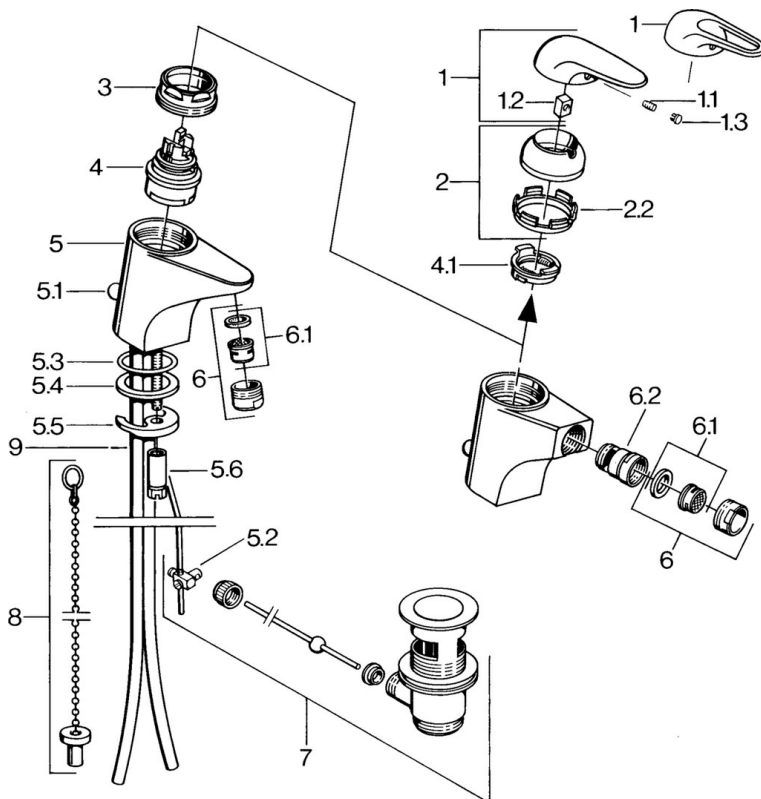

EAN: 4015474656017
static.hansa.com/07023101

- Bidet
- Jednopaková
- Stojanková
- Chróm

Technické údaje

Technické vlastnosti

Dodávka teplej vody	max. +80°C
Pracovný tlak	0.5-10 bar
Materiál	Mosadz

Náhradné diely

SP07023100

Název	Kód
2 Krytka	59906563
2.2 Upevňovacia objímka	59906695
3 Očné skrutka, M50x1, SW45	59904775
4 Kartuš, 4.8 eco	59904601
4.1 Hot water limiter	59904759
5.1 Ovládacie tiahlo	59906423
5.2 Spojovací diel tiahla	59904624
5.3 O-krúžok, 42x3.5	59904764
5.4 Tesnenie, 48x33.5x2	59902283
5.5	59904765
5.6 Skrutka, M8x1, SW13	59904766
5.7 Upevňovací set	59910749
6 Aerátor, M24x1 STD HC A	59902366
6 Aerátor, M24x1 A Biela Ukončené	59905419
6.1 Aerátor, M22/24 A	59902081
6.2 Ball joint for bidet faucet	59910952
7 Vypúšťací ventil umývadla	59904620
9 Potrubie Ukončené	59911064