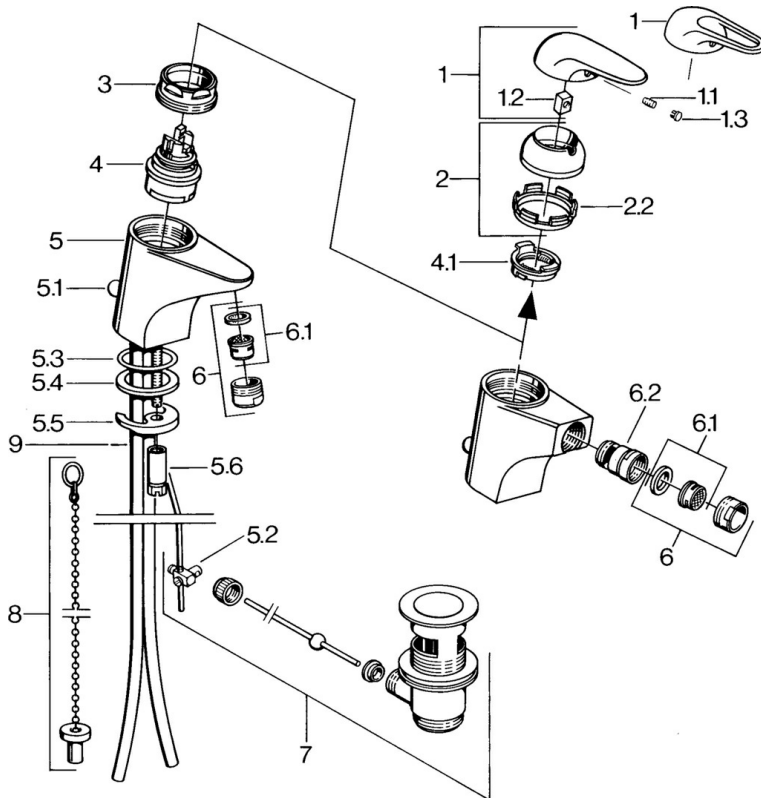

EAN: 4015474656017
static.hansa.com/07023101

- Bidet
- Eengreeps
- Wastafelmontage
- Chroom

Technische gegevens

Technische eigenschappen

Warmwatertoevoer	max. +80°C
Werkdruk	0.5-10 bar
Materiaal	brass

Reserveonderdelen

SP07023100

	Naam	Code
2	Kap Chroom	59906563
2.2	Vaststelling van de mouw	59906695
3	Schroefoog, M50x1, SW45	59904775
4	Binnenwerk, 4.8 eco	59904601
4.1	Hot water limiter	59904759
5.1	Trekstang Chroom	59906423
5.2	Gewrichtstuk	59904624
5.3	O-ring, 42x3.5	59904764
5.4	Dichting, 48x33.5x2	59902283
5.5	Fixing plate	59904765
5.6	Schroef, M8x1, SW13	59904766
5.7	Bevestigingsset	59910749
6	Mousseur, M24x1 STD HC A Chroom	59902366
6	Mousseur, M24x1 A Wit Stopgezet	59905419
6.1	Mousseur, M22/24 A	59902081
6.2	Kogelstuk bidet	59910952
7	Wastegarnituur Chroom	59904620
9	Pijp Stopgezet	59911064