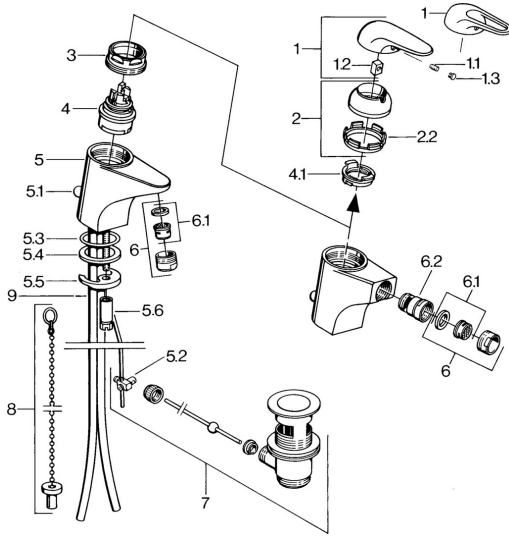

EAN: 4015474656017
static.hansa.com/07023101

- Bidet
- Eengreeps
- Wastafelmontage
- Chroom

Technische gegevens

Technische eigenschappen

Warmwatertoevoer	max. +80°C
Werkdruk	0.5-10 bar
Materiaal	brass

Reserveonderdelen

SP07023100

	Naam	Code
2	Kap Chroom	59906563
2.2	Vaststelling van de mouw	59906695
3	Schroefoog, M50x1, SW45	59904775
4	Binnenwerk, 4.8 eco	59904601
4.1	Hot water limiter	59904759
5.1	Trekstang Chroom	59906423
5.2	Gewrichtstuk	59904624
5.3	O-ring, 42x3.5	59904764
5.4	Dichting, 48x33.5x2	59902283
5.5	Fixing plate	59904765
5.6	Schroef, M8x1, SW13	59904766
5.7	Bevestigingsset	59910749
6	Mousseur, M24x1 STD HC A Chroom	59902366
6	Mousseur, M24x1 A Wit Stopgezet	59905419
6.1	Mousseur, M22/24 A	59902081
6.2	Kogelstuk bidet	59910952
7	Wastegarnituur Chroom	59904620
9	Pijp Stopgezet	59911064