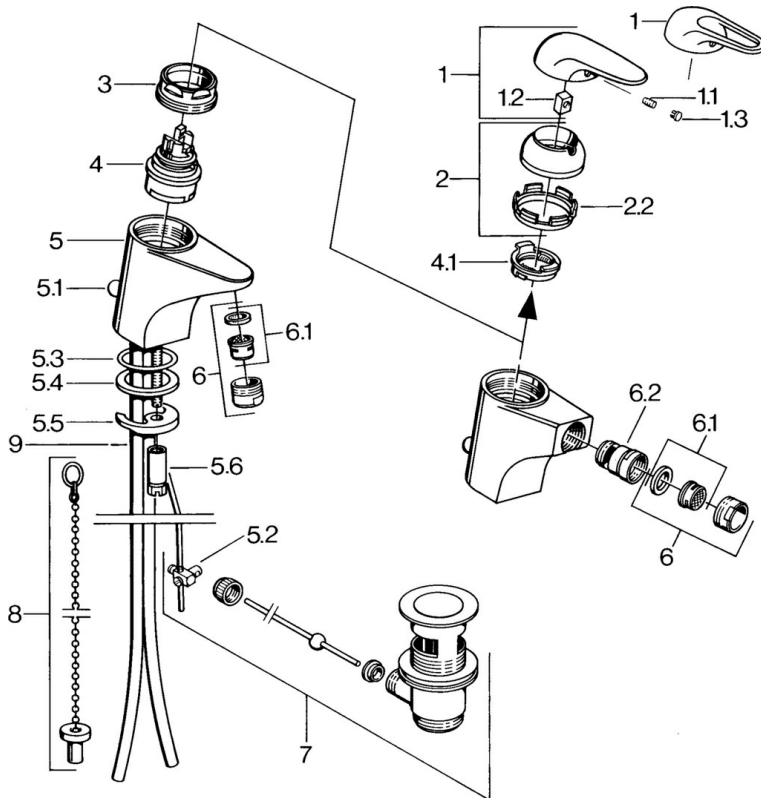

EAN: 4015474656017
static.hansa.com/07023101

- Bidet
- Monocomando
- Montaggio d'appoggio
- Cromo

Dati tecnici

Caratteristiche tecniche

Fornitura di acqua calda

max. +80°C

Pressione di esercizio

0.5-10 bar

Materiale

Ottone

Parti di ricambio

SP07023100

	Nome	Codice
2	Cappuccio Cromo	59906563
2.2	Manicotto di fissaggio	59906695
3	Vite eye, M50x1, SW45	59904775
4	Cartuccia, 4.8 eco	59904601
4.1	Hot water limiter	59904759
5.1	Asta saltarello Cromo	59906423
5.2	Snodo	59904624
5.3	O-ring, 42x3.5	59904764
5.4	Giunto, 48x33.5x2	59902283
5.5	Fixing plate	59904765
5.6	Screw, M8x1, SW13	59904766
5.7	Set di fissaggio	59910749
6	Areatore, M24x1 STD HC A Cromo	59902366
6	Areatore, M24x1 A Bianco Fuori produzione	59905419
6.1	Areatore, M22/24 A	59902081
6.2	Aeratore per miscelatore bidet	59910952
7	Scarico a saltarello Cromo	59904620
9	Fuori produzione	59911064