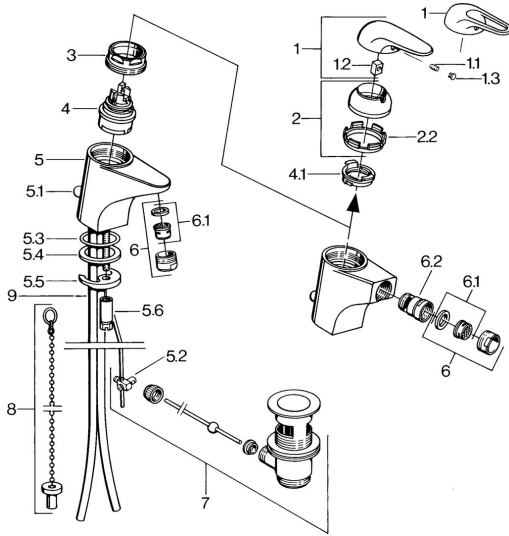

EAN: 4015474656017
static.hansa.com/07023101

- Bidet
- Monocomando
- Montaggio d'appoggio
- Cromo

Dati tecnici

Caratteristiche tecniche

Fornitura di acqua calda

max. +80°C

Pressione di esercizio

0.5-10 bar

Materiale

Ottone

Parti di ricambio

SP07023100

	Nome	Codice
2	Cappuccio Cromo	59906563
2.2	Manicotto di fissaggio	59906695
3	Vite eye, M50x1, SW45	59904775
4	Cartuccia, 4.8 eco	59904601
4.1	Hot water limiter	59904759
5.1	Asta saltarello Cromo	59906423
5.2	Snodo	59904624
5.3	O-ring, 42x3.5	59904764
5.4	Giunto, 48x33.5x2	59902283
5.5	Fixing plate	59904765
5.6	Screw, M8x1, SW13	59904766
5.7	Set di fissaggio	59910749
6	Areatore, M24x1 STD HC A Cromo	59902366
6	Areatore, M24x1 A Bianco Fuori produzione	59905419
6.1	Areatore, M22/24 A	59902081
6.2	Aeratore per miscelatore bidet	59910952
7	Scarico a saltarello Cromo	59904620
9	Fuori produzione	59911064