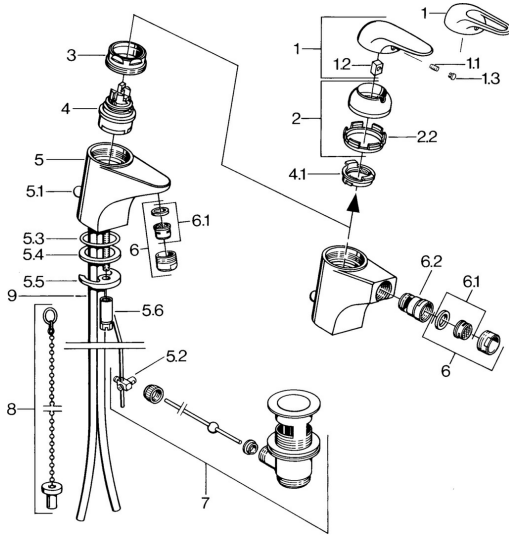

EAN: 4015474656017  
[static.hansa.com/07023101](http://static.hansa.com/07023101)

- Bidet
- Monocommande
- Montage sur plaque
- Chrome

### Caractéristiques techniques

Alimentation en eau chaude	<b>max. +80°C</b>
Pression de service	<b>0.5-10 bar</b>
Matériau	<b>brass</b>

## Pièces de rechange

### SP07023100

	<b>Nom</b>	<b>Code</b>
2	Chape	59906563
2.2	Manchon de fixation	59906695
3	Vis Loop, M50x1, SW45	59904775
4	Cartouche, 4.8 eco	59904601
4.1	Hot water limiter	59904759
5.1	Tirette de vidage	59906423
5.2	Joint	59904624
5.3	Joint, 42x3.5	59904764
5.4	Joint, 48x33.5x2	59902283
5.5	Fixing plate	59904765
5.6	Vis, M8x1, SW13	59904766
5.7	Ensemble de fixation	59910749
6	Aérateur, M24x1 STD HC A	59902366
6	Aérateur, M24x1 A Blanc Arrêté	59905419
6.1	Aérateur, M22/24 A	59902081
6.2	Joint boule pour mitigeur bidet	59910952
7	Vidage	59904620
9	Tuyau Arrêté	59911064