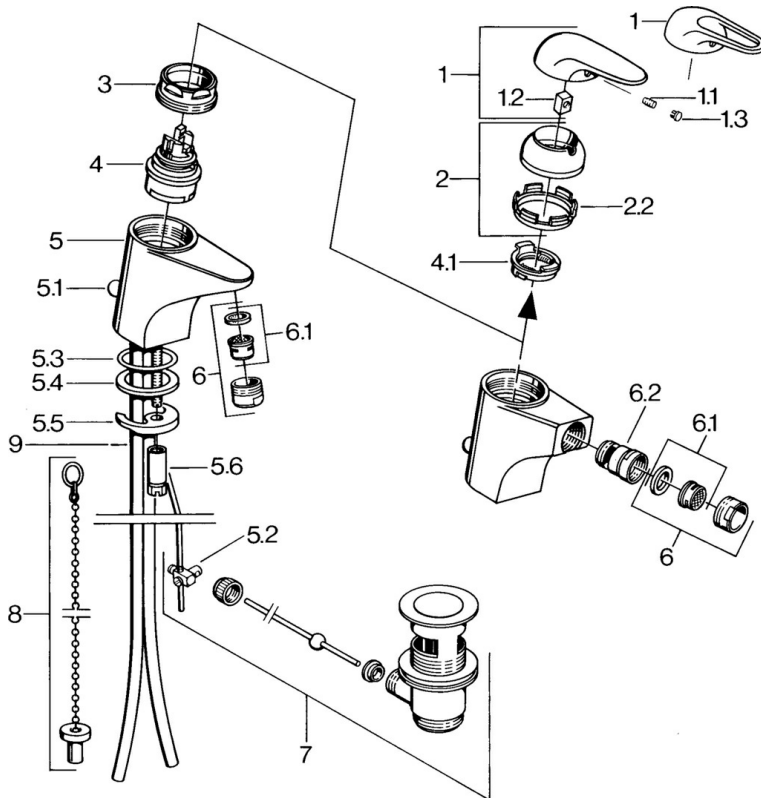

EAN: 4015474656017  
[static.hansa.com/07023101](http://static.hansa.com/07023101)

- Bidet
- Monocommande
- Montage sur plaque
- Chrome

### Caractéristiques techniques

Alimentation en eau chaude	<b>max. +80°C</b>
Pression de service	<b>0.5-10 bar</b>
Matériau	<b>brass</b>

## Pièces de rechange

### SP07023100

	<b>Nom</b>	<b>Code</b>
2	Chape	59906563
2.2	Manchon de fixation	59906695
3	Vis Loop, M50x1, SW45	59904775
4	Cartouche, 4.8 eco	59904601
4.1	Hot water limiter	59904759
5.1	Tirette de vidage	59906423
5.2	Joint	59904624
5.3	Joint, 42x3.5	59904764
5.4	Joint, 48x33.5x2	59902283
5.5	Fixing plate	59904765
5.6	Vis, M8x1, SW13	59904766
5.7	Ensemble de fixation	59910749
6	Aérateur, M24x1 STD HC A	59902366
6	Aérateur, M24x1 A Blanc Arrêté	59905419
6.1	Aérateur, M22/24 A	59902081
6.2	Joint boule pour mitigeur bidet	59910952
7	Vidage	59904620
9	Tuyau Arrêté	59911064