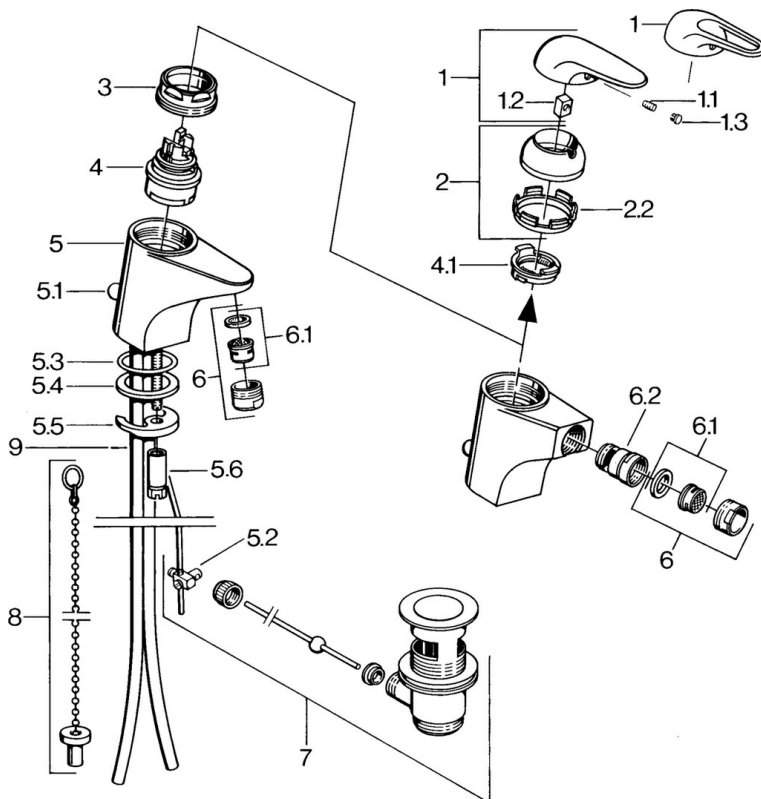

EAN: 4015474656017
static.hansa.com/07023101

- Bidet
- Jednopaková
- Stojánková
- Chrom

Technické údaje

Technické vlastnosti

Zdroj teplé vody	max. +80°C
Pracovní tlak	0.5-10 bar
Materiál	Mosaz

Náhradní díly

SP07023100

Název	Kód
2 Krytka	59906563
2.2 Upevňovací objímka	59906695
3 Oční šroub, M50x1, SW45	59904775
4 Kartuše, 4.8 eco	59904601
4.1 Hot water limiter	59904759
5.1 Ovládací táhlo vypouštěcího ventilu	59906423
5.2 Spojovací díl táhel	59904624
5.3 O-kroužek, 42x3.5	59904764
5.4 Těsnění, 48x33.5x2	59902283
5.5 Upevňovací deska	59904765
5.6 Šroub, M8x1, SW13	59904766
5.7 Upevňovací set	59910749
6 Aerátor, M24x1 STD HC A	59902366
6 Aerátor, M24x1 A Bílá Ukončeno	59905419
6.1 Aerátor, M22/24 A	59902081
6.2 Kulový kloub	59910952
7 Vypouštěcí ventil	59904620
9 Roura Ukončeno	59911064