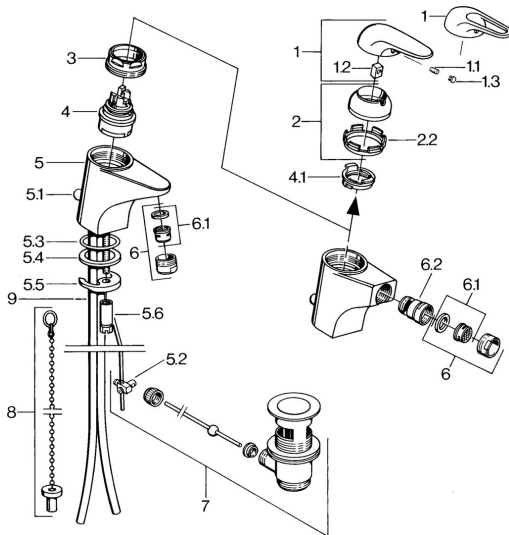

EAN: 4015474656017
static.hansa.com/07023101

- Bidet
- Jednopaková
- Stojánková
- Chrom

Technické údaje

Technické vlastnosti

Zdroj teplé vody	max. +80°C
Pracovní tlak	0.5-10 bar
Materiál	Mosaz

Náhradní díly

SP07023100

Název	Kód
2 Krytka	59906563
2.2 Upevňovací objímka	59906695
3 Oční šroub, M50x1, SW45	59904775
4 Kartuše, 4.8 eco	59904601
4.1 Hot water limiter	59904759
5.1 Ovládací táhlo vypouštěcího ventilu	59906423
5.2 Spojovací díl táhel	59904624
5.3 O-kroužek, 42x3.5	59904764
5.4 Těsnění, 48x33.5x2	59902283
5.5 Upevňovací deska	59904765
5.6 Šroub, M8x1, SW13	59904766
5.7 Upevňovací set	59910749
6 Aerátor, M24x1 STD HC A	59902366
6 Aerátor, M24x1 A Bílá Ukončeno	59905419
6.1 Aerátor, M22/24 A	59902081
6.2 Kulový kloub	59910952
7 Vypouštěcí ventil	59904620
9 Roura Ukončeno	59911064