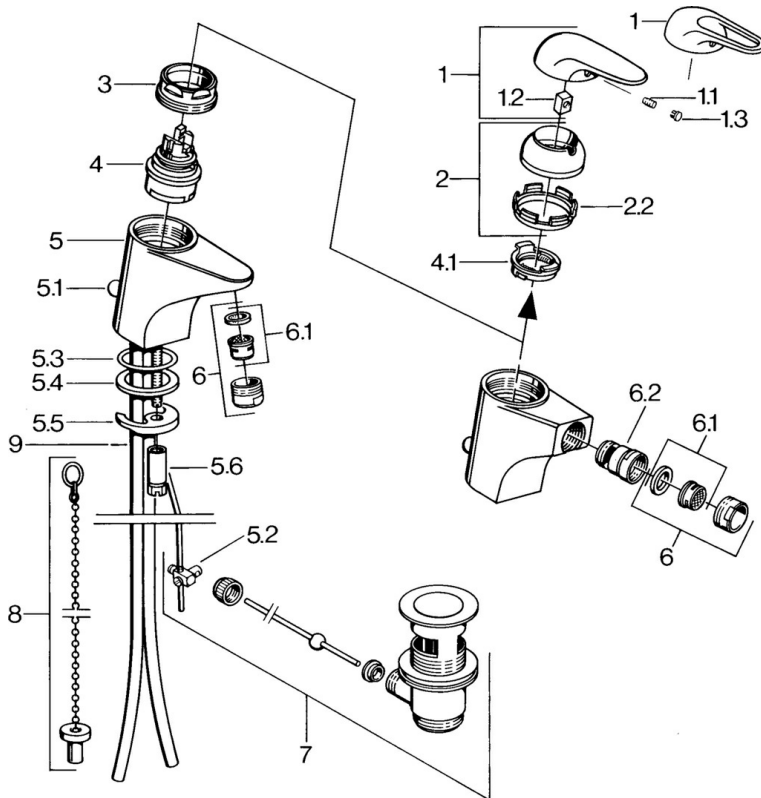

EAN: 4015474656659
static.hansa.com/0702310084

- Bidet
- Jednopáková
- Stojanková
- Čierna
- Bez ovládacej páky

Technické údaje

Technické vlastnosti

Dodávka teplej vody

max. +80°C

Pracovný tlak

0.5-10 bar

Materiál

Mosadz

Náhradné diely

SP07023100

Název	Kód
2 Krytka	59906563
2.2 Upevňovacia objímka	59906695
3 Očné skrutka, M50x1, SW45	59904775
4 Kartuš, 4.8 eco	59904601
4.1 Hot water limiter	59904759
5.1 Ovládacie tiahlo	59906423
5.2 Spojovací diel tiahla	59904624
5.3 O-krúžok, 42x3.5	59904764
5.4 Tesnenie, 48x33.5x2	59902283
5.5	59904765
5.6 Skrutka, M8x1, SW13	59904766
5.7 Upevňovací set	59910749
6 Aerátor, M24x1 STD HC A	59902366
6 Aerátor, M24x1 A Biela Ukončené	59905419
6.1 Aerátor, M22/24 A	59902081
6.2 Ball joint for bidet faucet	59910952
7 Vypúšťací ventil umývadla	59904620
9 Potrubie Ukončené	59911064