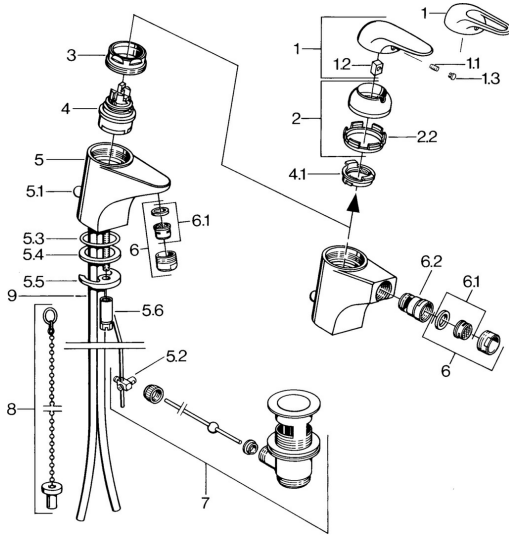

EAN: 4015474656659
static.hansa.com/0702310084

- Bidet
- Jednopáková
- Stojanková
- Čierna
- Bez ovládacej páky

Technické údaje

Technické vlastnosti

Dodávka teplej vody

max. +80°C

Pracovný tlak

0.5-10 bar

Materiál

Mosadz

Náhradné diely

SP07023100

Název	Kód
2 Krytka	59906563
2.2 Upevňovacia objímka	59906695
3 Očné skrutka, M50x1, SW45	59904775
4 Kartuš, 4.8 eco	59904601
4.1 Hot water limiter	59904759
5.1 Ovládacie tiahlo	59906423
5.2 Spojovací diel tiahla	59904624
5.3 O-krúžok, 42x3.5	59904764
5.4 Tesnenie, 48x33.5x2	59902283
5.5	59904765
5.6 Skrutka, M8x1, SW13	59904766
5.7 Upevňovací set	59910749
6 Aerátor, M24x1 STD HC A	59902366
6 Aerátor, M24x1 A Biela Ukončené	59905419
6.1 Aerátor, M22/24 A	59902081
6.2 Ball joint for bidet faucet	59910952
7 Vypúšťací ventil umývadla	59904620
9 Potrubie Ukončené	59911064