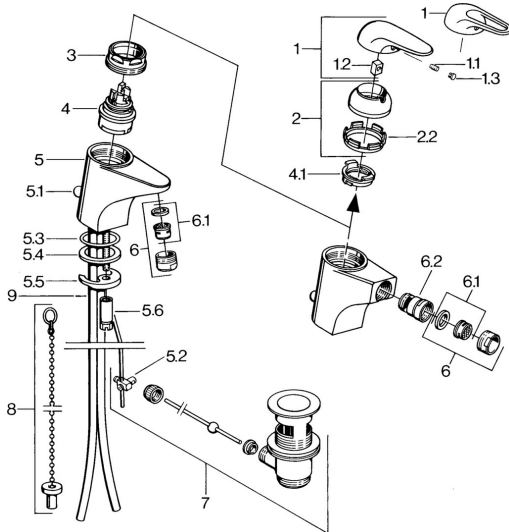

EAN: 4015474656659
static.hansa.com/0702310084

- Bidet
- Eengreeps
- Wastafelmontage
- Zwart
- Zonder bediingshendel

Technische gegevens

Technische eigenschappen

Warmwatertoevoer	max. +80°C
Werkdruk	0.5-10 bar
Materiaal	brass

Reserveonderdelen

SP07023100

	Naam	Code
2	Kap Chromm	59906563
2.2	Vaststelling van de mouw	59906695
3	Schroefoog, M50x1, SW45	59904775
4	Binnenwerk, 4.8 eco	59904601
4.1	Hot water limiter	59904759
5.1	Trekstang Chromm	59906423
5.2	Gewrichtstuk	59904624
5.3	O-ring, 42x3.5	59904764
5.4	Dichting, 48x33.5x2	59902283
5.5	Fixing plate	59904765
5.6	Schroef, M8x1, SW13	59904766
5.7	Bevestigingsset	59910749
6	Mousseur, M24x1 STD HC A Chromm	59902366
6	Mousseur, M24x1 A Wit Stopgezet	59905419
6.1	Mousseur, M22/24 A	59902081
6.2	Kogelstuk bidet	59910952
7	Wastegarnituur Chromm	59904620
9	Pijp Stopgezet	59911064