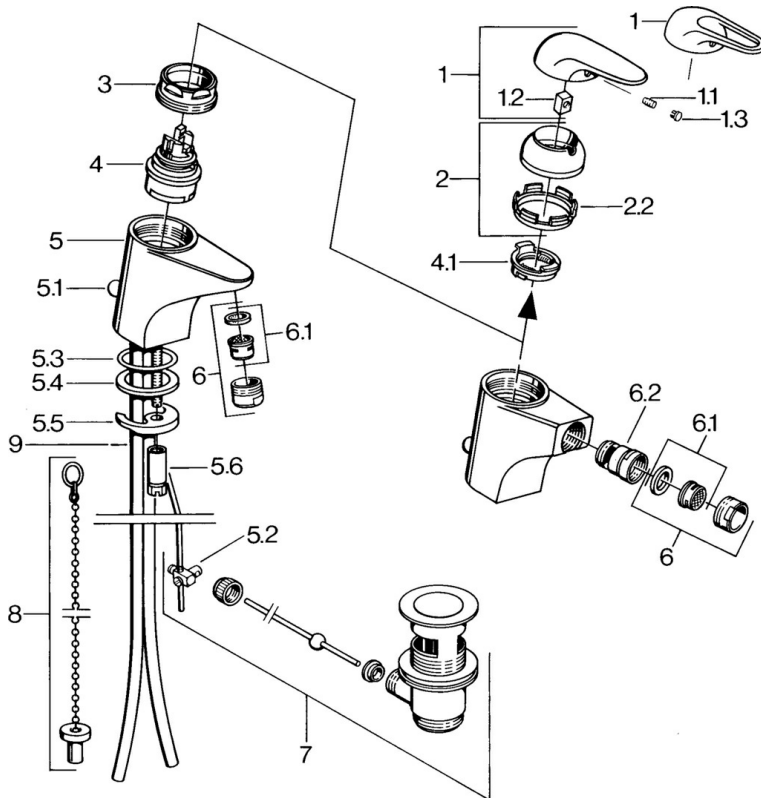

EAN: 4015474656659
static.hansa.com/0702310084

- Bidet
- Eengreeps
- Wastafelmontage
- Zwart
- Zonder bediingshendel

Technische gegevens

Technische eigenschappen

Warmwatertoevoer	max. +80°C
Werkdruk	0.5-10 bar
Materiaal	brass

Reserveonderdelen

SP07023100

	Naam	Code
2	Kap Chromm	59906563
2.2	Vaststelling van de mouw	59906695
3	Schroefoog, M50x1, SW45	59904775
4	Binnenwerk, 4.8 eco	59904601
4.1	Hot water limiter	59904759
5.1	Trekstang Chromm	59906423
5.2	Gewrichtstuk	59904624
5.3	O-ring, 42x3.5	59904764
5.4	Dichting, 48x33.5x2	59902283
5.5	Fixing plate	59904765
5.6	Schroef, M8x1, SW13	59904766
5.7	Bevestigingsset	59910749
6	Mousseur, M24x1 STD HC A Chromm	59902366
6	Mousseur, M24x1 A Wit Stopgezet	59905419
6.1	Mousseur, M22/24 A	59902081
6.2	Kogelstuk bidet	59910952
7	Wastegarnituur Chromm	59904620
9	Pijp Stopgezet	59911064