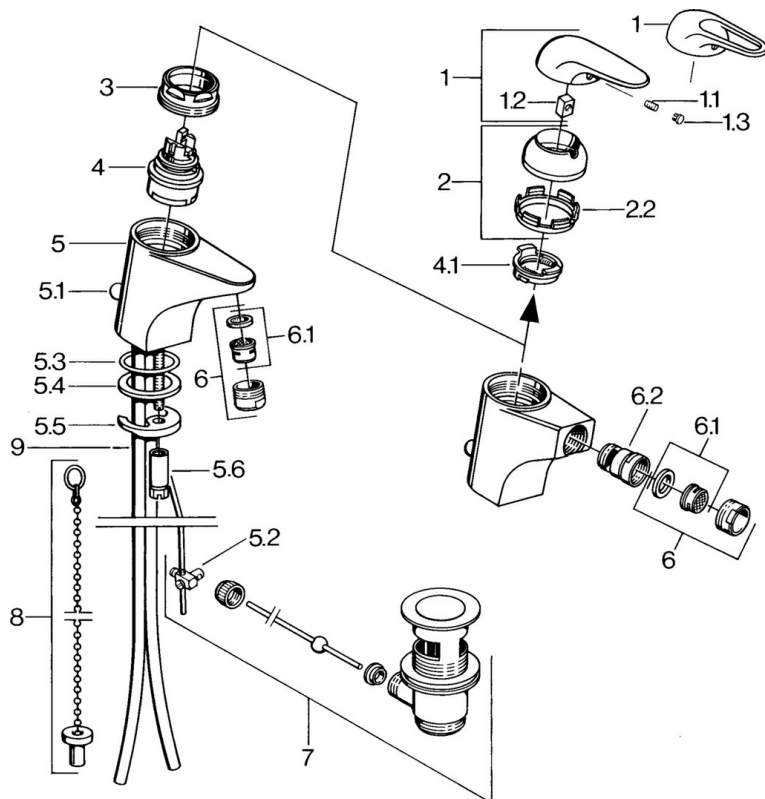

EAN: 4015474656659
static.hansa.com/0702310084

- Bidet
- Monocomando
- Montaggio d'appoggio
- Nero
- Senza leva di comando

Dati tecnici

Caratteristiche tecniche

Fornitura di acqua calda

max. +80°C

Pressione di esercizio

0.5-10 bar

Materiale

Ottone

Parti di ricambio

SP07023100

	Nome	Codice
2	Cappuccio Cromo	59906563
2.2	Manicotto di fissaggio	59906695
3	Vite eye, M50x1, SW45	59904775
4	Cartuccia, 4.8 eco	59904601
4.1	Hot water limiter	59904759
5.1	Asta saltarello Cromo	59906423
5.2	Snodo	59904624
5.3	O-ring, 42x3.5	59904764
5.4	Giunto, 48x33.5x2	59902283
5.5	Fixing plate	59904765
5.6	Screw, M8x1, SW13	59904766
5.7	Set di fissaggio	59910749
6	Areatore, M24x1 STD HC A Cromo	59902366
6	Areatore, M24x1 A Bianco Fuori produzione	59905419
6.1	Areatore, M22/24 A	59902081
6.2	Aeratore per miscelatore bidet	59910952
7	Scarico a saltarello Cromo	59904620
9	Fuori produzione	59911064