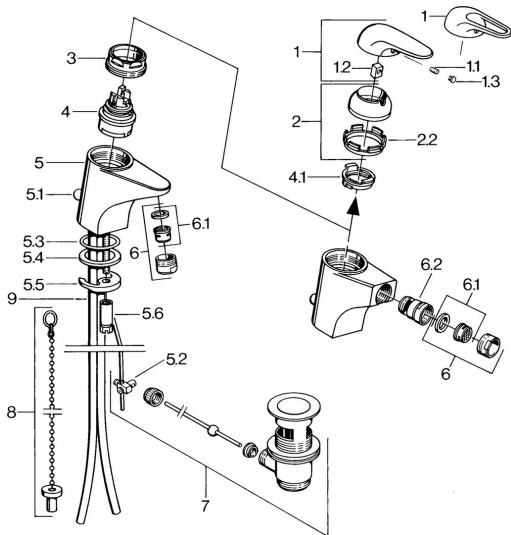

EAN: 4015474656659
static.hansa.com/0702310084

- Bidet
- Monocomando
- Montaggio d'appoggio
- Nero
- Senza leva di comando

Dati tecnici

Caratteristiche tecniche

Fornitura di acqua calda

max. +80°C

Pressione di esercizio

0.5-10 bar

Materiale

Ottone

Parti di ricambio

SP07023100

	Nome	Codice
2	Cappuccio Cromo	59906563
2.2	Manicotto di fissaggio	59906695
3	Vite eye, M50x1, SW45	59904775
4	Cartuccia, 4.8 eco	59904601
4.1	Hot water limiter	59904759
5.1	Asta saltarello Cromo	59906423
5.2	Snodo	59904624
5.3	O-ring, 42x3.5	59904764
5.4	Giunto, 48x33.5x2	59902283
5.5	Fixing plate	59904765
5.6	Screw, M8x1, SW13	59904766
5.7	Set di fissaggio	59910749
6	Areatore, M24x1 STD HC A Cromo	59902366
6	Areatore, M24x1 A Bianco Fuori produzione	59905419
6.1	Areatore, M22/24 A	59902081
6.2	Aeratore per miscelatore bidet	59910952
7	Scarico a saltarello Cromo	59904620
9	Fuori produzione	59911064