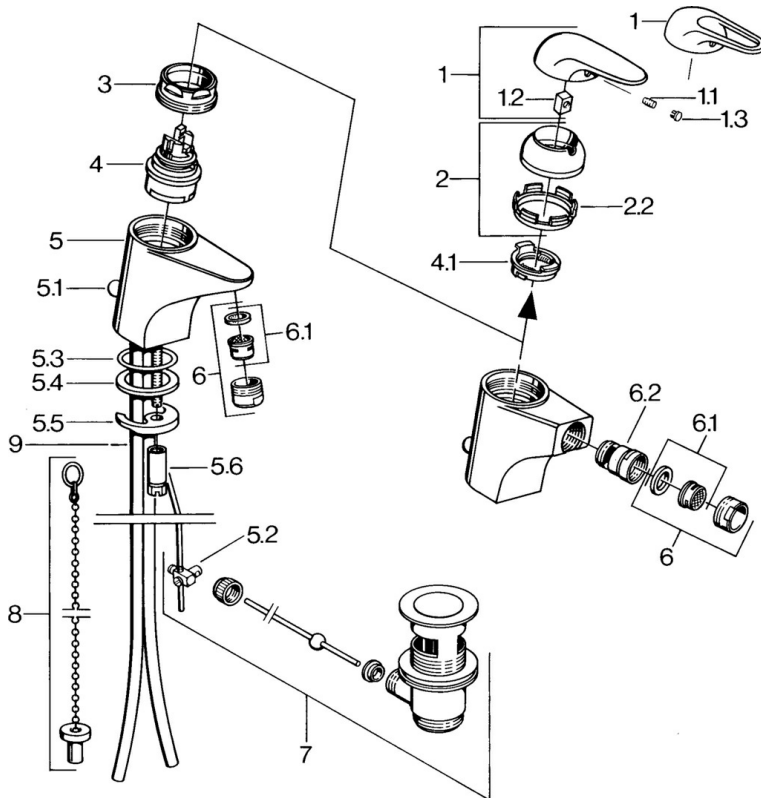

EAN: 4015474656659
static.hansa.com/0702310084

- Bidet
- Monocommande
- Montage sur plaque
- Noir
- Sans levier de réglage

Caractéristiques techniques

Caractéristiques techniques

Alimentation en eau chaude	max. +80°C
Pression de service	0.5-10 bar
Matériau	brass

Pièces de rechange

SP07023100

	Nom	Code
2	Chape	59906563
2.2	Manchon de fixation	59906695
3	Vis Loop, M50x1, SW45	59904775
4	Cartouche, 4,8 eco	59904601
4.1	Hot water limiter	59904759
5.1	Tirette de vidage	59906423
5.2	Joint	59904624
5.3	Joint, 42x3.5	59904764
5.4	Joint, 48x33.5x2	59902283
5.5	Fixing plate	59904765
5.6	Vis, M8x1, SW13	59904766
5.7	Ensemble de fixation	59910749
6	Aérateur, M24x1 STD HC A	59902366
6	Aérateur, M24x1 A Blanc Arrêté	59905419
6.1	Aérateur, M22/24 A	59902081
6.2	Joint boule pour mitigeur bidet	59910952
7	Vidage	59904620
9	Tuyau Arrêté	59911064