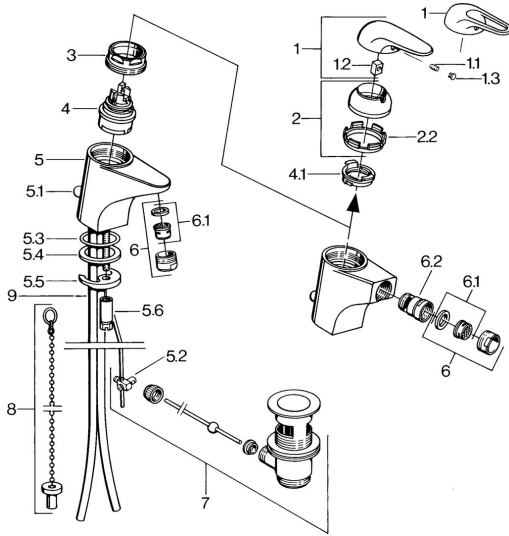

EAN: 4015474656659
static.hansa.com/0702310084

- Bidet
- Monocommande
- Montage sur plaque
- Noir
- Sans levier de réglage

Caractéristiques techniques

Caractéristiques techniques

Alimentation en eau chaude	max. +80°C
Pression de service	0.5-10 bar
Matériau	brass

Pièces de rechange

SP07023100

	Nom	Code
2	Chape	59906563
2.2	Manchon de fixation	59906695
3	Vis Loop, M50x1, SW45	59904775
4	Cartouche, 4,8 eco	59904601
4.1	Hot water limiter	59904759
5.1	Tirette de vidage	59906423
5.2	Joint	59904624
5.3	Joint, 42x3.5	59904764
5.4	Joint, 48x33.5x2	59902283
5.5	Fixing plate	59904765
5.6	Vis, M8x1, SW13	59904766
5.7	Ensemble de fixation	59910749
6	Aérateur, M24x1 STD HC A	59902366
6	Aérateur, M24x1 A Blanc Arrêté	59905419
6.1	Aérateur, M22/24 A	59902081
6.2	Joint boule pour mitigeur bidet	59910952
7	Vidage	59904620
9	Tuyau Arrêté	59911064