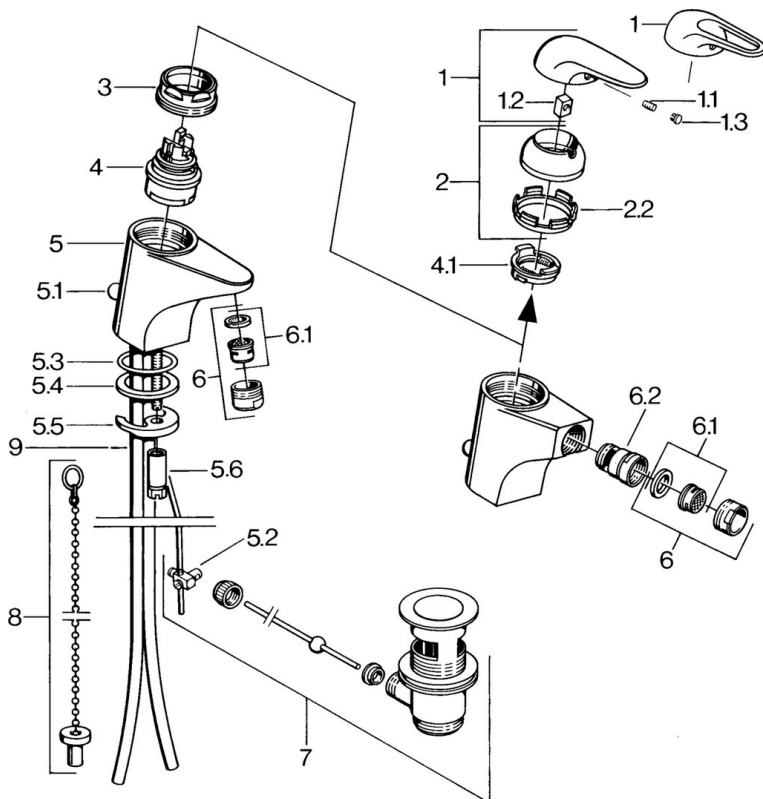

EAN: 4015474656659
static.hansa.com/0702310084

- Bidet
- Jednopáková
- Stojánková
- Černá
- Bez ovládací páky

Technické údaje

Technické vlastnosti

Zdroj teplé vody	max. +80°C
Pracovní tlak	0.5-10 bar
Materiál	Mosaz

Náhradní díly

SP07023100

Název	Kód
2 Krytka	59906563
2.2 Upevňovací objímka	59906695
3 Oční šroub, M50x1, SW45	59904775
4 Kartuše, 4.8 eco	59904601
4.1 Hot water limiter	59904759
5.1 Ovládací táhlo vypouštěcího ventilu	59906423
5.2 Spojovací díl táhel	59904624
5.3 O-kroužek, 42x3.5	59904764
5.4 Těsnění, 48x33.5x2	59902283
5.5 Upevňovací deska	59904765
5.6 Šroub, M8x1, SW13	59904766
5.7 Upevňovací set	59910749
6 Aerátor, M24x1 STD HC A	59902366
6 Aerátor, M24x1 A Bílá Ukončeno	59905419
6.1 Aerátor, M22/24 A	59902081
6.2 Kulový kloub	59910952
7 Vypouštěcí ventil	59904620
9 Roura Ukončeno	59911064