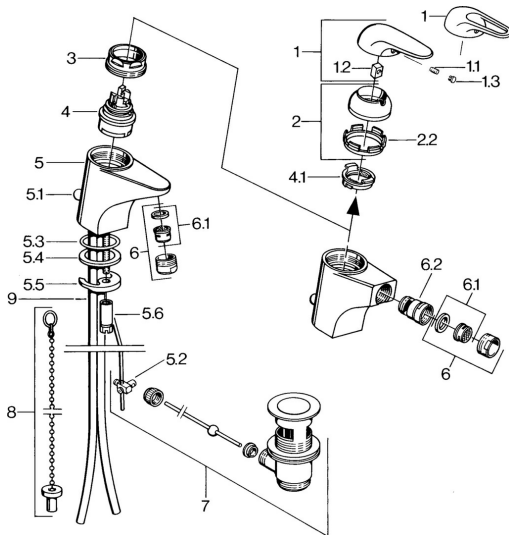

EAN: 4015474656659
static.hansa.com/0702310084

- Bidet
- Jednopáková
- Stojánková
- Černá
- Bez ovládací páky

Technické údaje

Technické vlastnosti

Zdroj teplé vody	max. +80°C
Pracovní tlak	0.5-10 bar
Materiál	Mosaz

Náhradní díly

SP07023100

Název	Kód
2 Krytka	59906563
2.2 Upevňovací objímka	59906695
3 Oční šroub, M50x1, SW45	59904775
4 Kartuše, 4.8 eco	59904601
4.1 Hot water limiter	59904759
5.1 Ovládací táhlo vypouštěcího ventilu	59906423
5.2 Spojovací díl táhel	59904624
5.3 O-kroužek, 42x3.5	59904764
5.4 Těsnění, 48x33.5x2	59902283
5.5 Upevňovací deska	59904765
5.6 Šroub, M8x1, SW13	59904766
5.7 Upevňovací set	59910749
6 Aerátor, M24x1 STD HC A	59902366
6 Aerátor, M24x1 A Bílá Ukončeno	59905419
6.1 Aerátor, M22/24 A	59902081
6.2 Kulový kloub	59910952
7 Vypouštěcí ventil	59904620
9 Roura Ukončeno	59911064