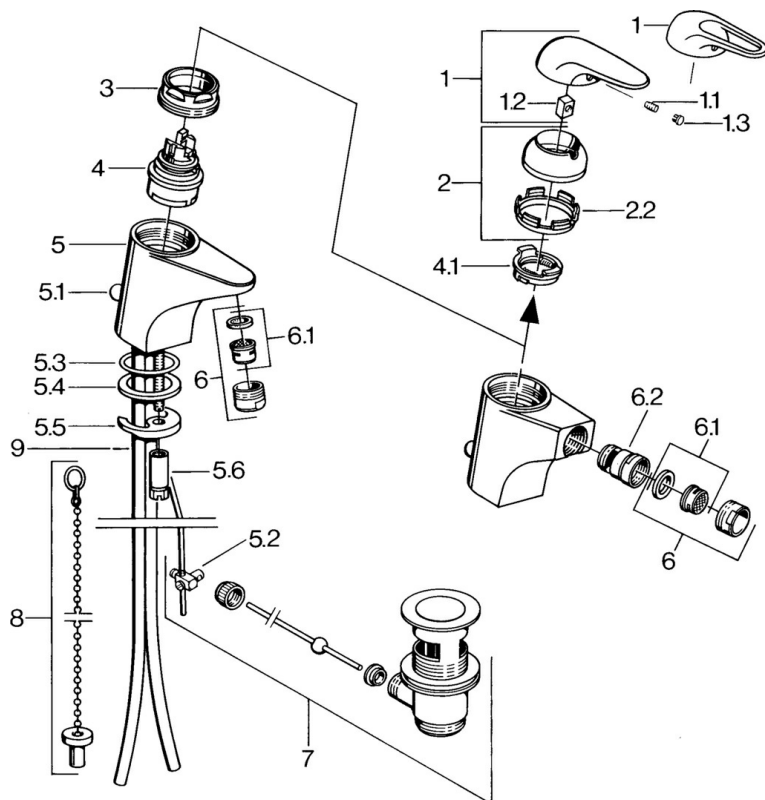

### Technické vlastnosti

Dodávka teplej vody	<b>max. +80°C</b>
Pracovný tlak	<b>0.5-10 bar</b>
Materiál	<b>Mosadz</b>

### SP07023100

Názov	Kód
2 Krytka	59906563
2.2 Upevňovacia objímka	59906695
3 Očné skrutka, M50x1, SW45	59904775
4 Kartuš, 4,8 eco	59904601
4.1 Hot water limiter	59904759
5.1 Ovládacie tiahlo	59906423
5.2 Spojovací diel tiahla	59904624
5.3 O-kružok, 42x3.5	59904764
5.4 Tesnenie, 48x33.5x2	59902283
5.5	59904765
5.6 Skrutka, M8x1, SW13	59904766
5.7 Upevňovací set	59910749
6 Aerátor, M24x1 STD HC A	59902366
6 Aerátor, M24x1 A Biela Ukončené	59905419
6.1 Aerátor, M22/24 A	59902081
6.2 Ball joint for bidet faucet	59910952
7 Vypúšťací ventil umývadla	59904620
9 Potrubie Ukončené	59911064