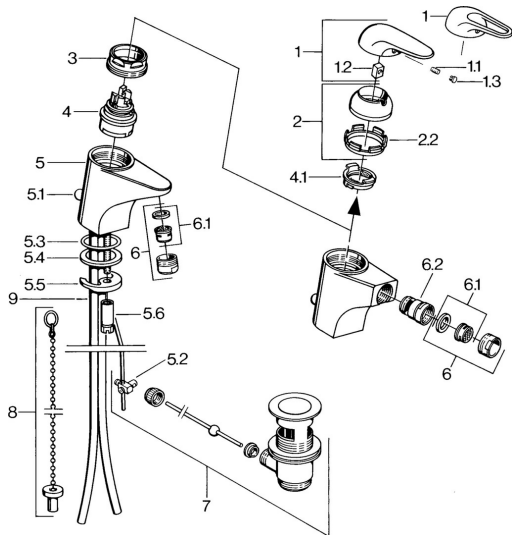

EAN: 4015474656635  
[static.hansa.com/0702310083](http://static.hansa.com/0702310083)

- Bidet
- Jednopáková
- Stojanková
- Červená
- Bez ovládacej páky

### Technické vlastnosti

Dodávka teplej vody	<b>max. +80°C</b>
Pracovný tlak	<b>0.5-10 bar</b>
Materiál	<b>Mosadz</b>

### SP07023100

Názov	Kód
2 Krytka	59906563
2.2 Upevňovacia objímka	59906695
3 Očné skrutka, M50x1, SW45	59904775
4 Kartuš, 4,8 eco	59904601
4.1 Hot water limiter	59904759
5.1 Ovládacie tiahlo	59906423
5.2 Spojovací diel tiahla	59904624
5.3 O-kružok, 42x3.5	59904764
5.4 Tesnenie, 48x33.5x2	59902283
5.5	59904765
5.6 Skrutka, M8x1, SW13	59904766
5.7 Upevňovací set	59910749
6 Aerátor, M24x1 STD HC A	59902366
6 Aerátor, M24x1 A Biela Ukončené	59905419
6.1 Aerátor, M22/24 A	59902081
6.2 Ball joint for bidet faucet	59910952
7 Vypúšťací ventil umývadla	59904620
9 Potrubie Ukončené	59911064