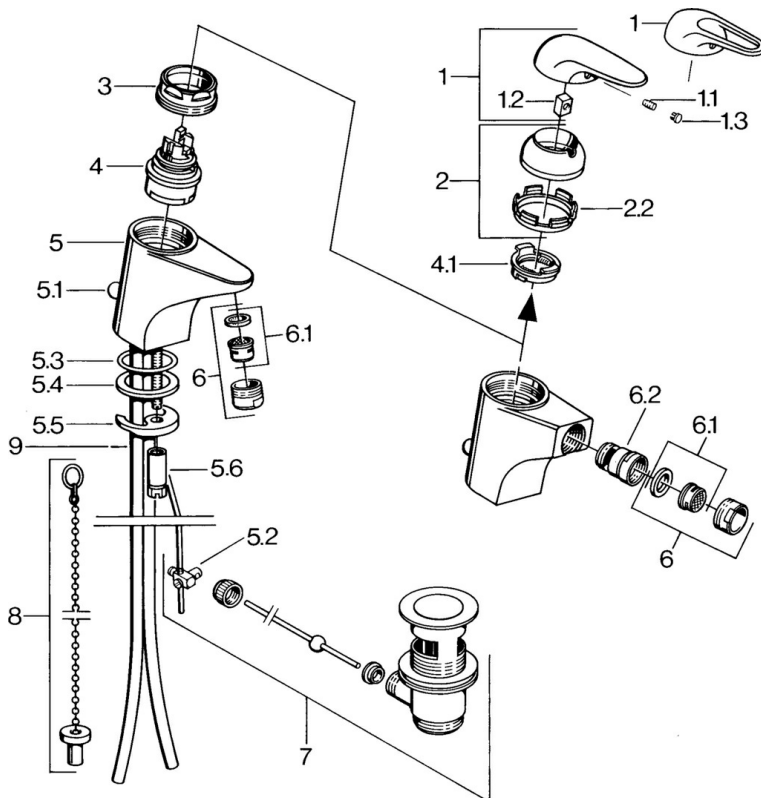

EAN: 4015474656635  
[static.hansa.com/0702310083](http://static.hansa.com/0702310083)

- Bidet
- Eengreeps
- Wastafelmontage
- Rood
- Zonder bediendingshendel

## Technische gegevens

### Technische eigenschappen

Warmwatertoevoer	<b>max. +80°C</b>
Werkdruk	<b>0.5-10 bar</b>
Materiaal	<b>brass</b>

### SP07023100

Naam	Code
2 Kap Chroom	59906563
2.2 Vaststelling van de mouw	59906695
3 Schroef, M50x1, SW45	59904775
4 Binnenwerk, 4.8 eco	59904601
4.1 Hot water limiter	59904759
5.1 Trekstang Chroom	59906423
5.2 Gewrichtstuk	59904624
5.3 O-ring, 42x3.5	59904764
5.4 Dichting, 48x33.5x2	59902283
5.5 Fixing plate	59904765
5.6 Schroef, M8x1, SW13	59904766
5.7 Bevestigingsset	59910749
6 Mousseur, M24x1 STD HC A Chroom	59902366
6 Mousseur, M24x1 A Wit Stopgezet	59905419
6.1 Mousseur, M22/24 A	59902081
6.2 Kogelstuk bidet	59910952
7 Wastegarnituur Chroom	59904620
9 Pijp Stopgezet	59911064