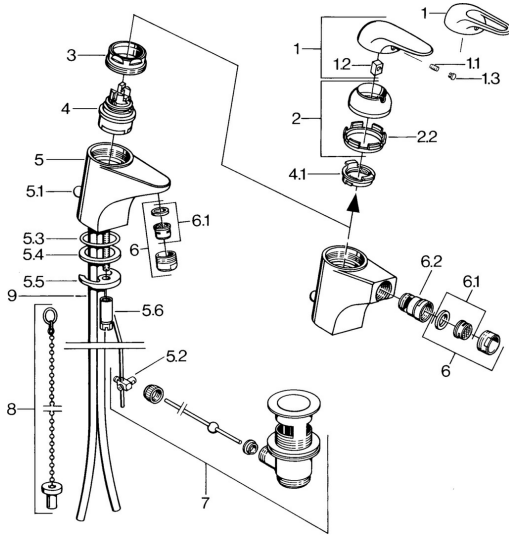

EAN: 4015474656635  
[static.hansa.com/0702310083](http://static.hansa.com/0702310083)

- Bidet
- Eengreeps
- Wastafelmontage
- Rood
- Zonder bediendingshendel

### Technische eigenschappen

Warmwatertoevoer	<b>max. +80°C</b>
Werkdruk	<b>0.5-10 bar</b>
Materiaal	<b>brass</b>

### SP07023100

Naam	Code
2 Kap Chroom	59906563
2.2 Vaststelling van de mouw	59906695
3 Schroef, M50x1, SW45	59904775
4 Binnenwerk, 4.8 eco	59904601
4.1 Hot water limiter	59904759
5.1 Trekstang Chroom	59906423
5.2 Gewrichtstuk	59904624
5.3 O-ring, 42x3.5	59904764
5.4 Dichting, 48x33.5x2	59902283
5.5 Fixing plate	59904765
5.6 Schroef, M8x1, SW13	59904766
5.7 Bevestigingsset	59910749
6 Mousseur, M24x1 STD HC A Chroom	59902366
6 Mousseur, M24x1 A Wit Stopgezet	59905419
6.1 Mousseur, M22/24 A	59902081
6.2 Kogelstuk bidet	59910952
7 Wastegarnituur Chroom	59904620
9 Pijp Stopgezet	59911064