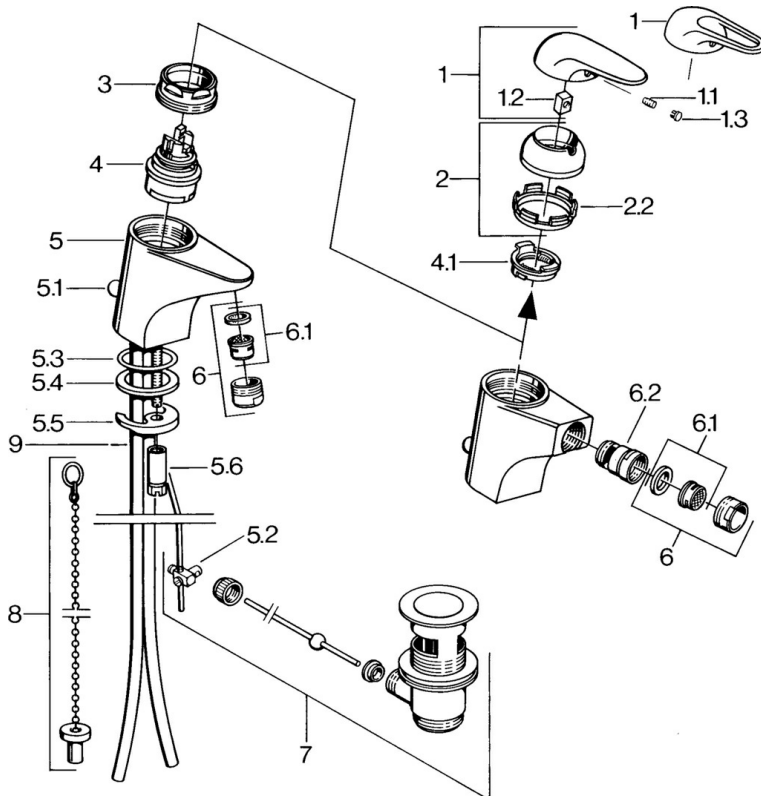

EAN: 4015474656635
static.hansa.com/0702310083

- Bidet
- Monocommande
- Montage sur plaque
- Rouge
- Sans levier de réglage

Caractéristiques techniques

Caractéristiques techniques

Alimentation en eau chaude	max. +80°C
Pression de service	0.5-10 bar
Matériau	brass

Certificats et normes

Déclaration de conformité	DoC
---------------------------	------------

Pièces de rechange

SP07023100

	Nom	Code
2	Chape	59906563
2.2	Manchon de fixation	59906695
3	Vis Loop, M50x1, SW45	59904775
4	Cartouche, 4.8 eco	59904601
4.1	Hot water limiter	59904759
5.1	Tirette de vidage	59906423
5.2	Joint	59904624
5.3	Joint, 42x3.5	59904764
5.4	Joint, 48x33.5x2	59902283
5.5	Fixing plate	59904765
5.6	Vis, M8x1, SW13	59904766
5.7	Ensemble de fixation	59910749
6	Aérateur, M24x1 STD HC A	59902366
6	Aérateur, M24x1 A Blanc Arrêté	59905419
6.1	Aérateur, M22/24 A	59902081
6.2	Joint boule pour mitigeur bidet	59910952
7	Vidage	59904620
9	Tuyau Arrêté	59911064