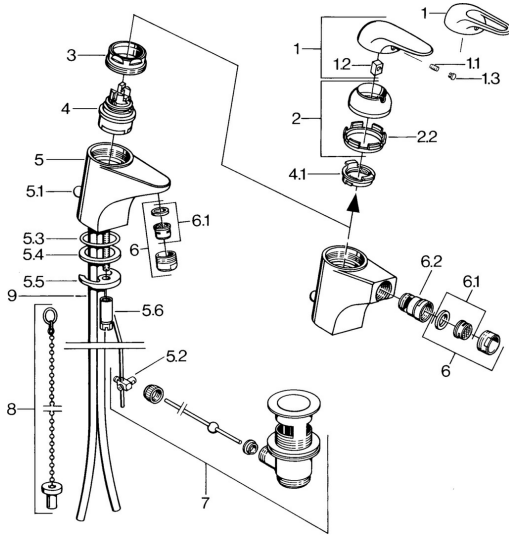

EAN: 4015474656635
static.hansa.com/0702310083

- Bidet
- Monocommande
- Montage sur plaque
- Rouge
- Sans levier de réglage

Caractéristiques techniques

Caractéristiques techniques

Alimentation en eau chaude	max. +80°C
Pression de service	0.5-10 bar
Matériau	brass

Certificats et normes

Déclaration de conformité	DoC
---------------------------	------------

Pièces de rechange

SP07023100

	Nom	Code
2	Chape	59906563
2.2	Manchon de fixation	59906695
3	Vis Loop, M50x1, SW45	59904775
4	Cartouche, 4.8 eco	59904601
4.1	Hot water limiter	59904759
5.1	Tirette de vidage	59906423
5.2	Joint	59904624
5.3	Joint, 42x3.5	59904764
5.4	Joint, 48x33.5x2	59902283
5.5	Fixing plate	59904765
5.6	Vis, M8x1, SW13	59904766
5.7	Ensemble de fixation	59910749
6	Aérateur, M24x1 STD HC A	59902366
6	Aérateur, M24x1 A Blanc Arrêté	59905419
6.1	Aérateur, M22/24 A	59902081
6.2	Joint boule pour mitigeur bidet	59910952
7	Vidage	59904620
9	Tuyau Arrêté	59911064