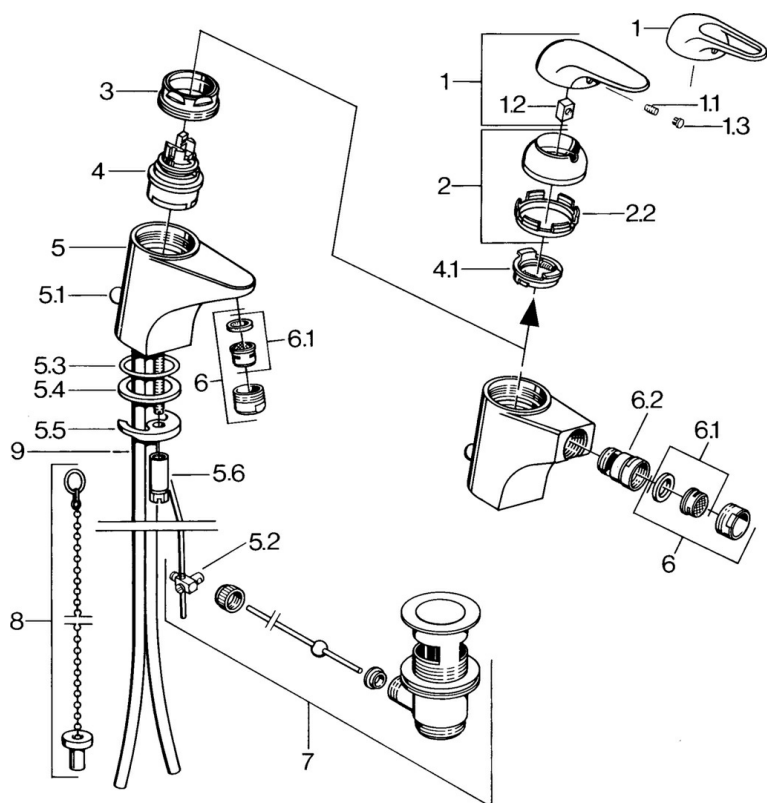

EAN: 4015474656635
static.hansa.com/0702310083

- Bidet
- Jednopáková
- Stojánková
- Červená
- Bez ovládací páky

Technické údaje

Technické vlastnosti

Zdroj teplé vody	max. +80°C
Pracovní tlak	0.5-10 bar
Materiál	Mosaz

Schválení a Prohlášení

Prohlášení o shodě	DoC
--------------------	------------

Náhradní díly

SP07023100

Název	Kód
2 Krytka	59906563
2.2 Upevňovací objímka	59906695
3 Oční šroub, M50x1, SW45	59904775
4 Kartuše, 4.8 eco	59904601
4.1 Hot water limiter	59904759
5.1 Ovládací táhlo vypouštěcího ventilu	59906423
5.2 Spojovací díl táhel	59904624
5.3 O-kroužek, 42x3.5	59904764
5.4 Těsnění, 48x33.5x2	59902283
5.5 Upevňovací deska	59904765
5.6 Šroub, M8x1, SW13	59904766
5.7 Upevňovací set	59910749
6 Aerátor, M24x1 STD HC A	59902366
6 Aerátor, M24x1 A Bílá Ukončeno	59905419
6.1 Aerátor, M22/24 A	59902081
6.2 Kulový kloub	59910952
7 Vypouštěcí ventil	59904620
9 Roura Ukončeno	59911064