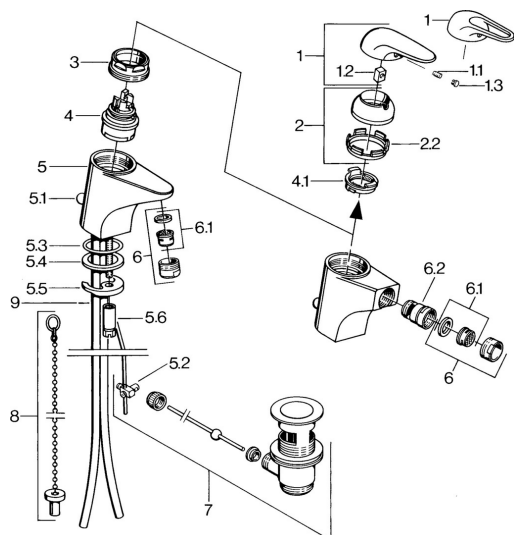

EAN: 4015474656635
static.hansa.com/0702310083

- Bidet
- Jednopáková
- Stojánková
- Červená
- Bez ovládací páky

Technické údaje

Technické vlastnosti

Zdroj teplé vody	max. +80°C
Pracovní tlak	0.5-10 bar
Materiál	Mosaz

Schválení a Prohlášení

Prohlášení o shodě	DoC
--------------------	------------

Náhradní díly

SP07023100

Název	Kód
2 Krytka	59906563
2.2 Upevňovací objímka	59906695
3 Oční šroub, M50x1, SW45	59904775
4 Kartuše, 4.8 eco	59904601
4.1 Hot water limiter	59904759
5.1 Ovládací táhlo vypouštěcího ventilu	59906423
5.2 Spojovací díl táhel	59904624
5.3 O-kroužek, 42x3.5	59904764
5.4 Těsnění, 48x33.5x2	59902283
5.5 Upevňovací deska	59904765
5.6 Šroub, M8x1, SW13	59904766
5.7 Upevňovací set	59910749
6 Aerátor, M24x1 STD HC A	59902366
6 Aerátor, M24x1 A Bílá Ukončeno	59905419
6.1 Aerátor, M22/24 A	59902081
6.2 Kulový kloub	59910952
7 Vypouštěcí ventil	59904620
9 Roura Ukončeno	59911064