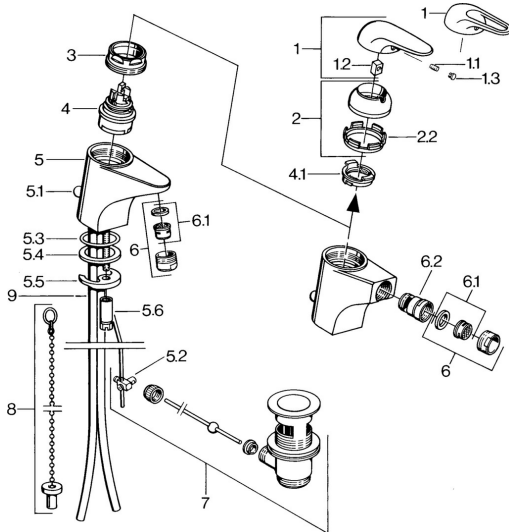

EAN: 4015474656666
static.hansa.com/0702310082

- Bidet
- Jednopáková
- Stojanková
- Biela
- Bez ovládacej páky

Technické údaje

Technické vlastnosti

| | |
|---------------------|-------------------|
| Dodávka teplej vody | max. +80°C |
| Pracovný tlak | 0.5-10 bar |
| Materiál | Mosadz |

Náhradné diely

SP07023100

| | Názov | Kód |
|-----|---------------------------------|------------|
| 2 | Krytka | 59906563 |
| 2.2 | Upevňovacia objímka | 59906695 |
| 3 | Očné skrutka, M50x1, SW45 | 59904775 |
| 4 | Kartuš, 4.8 eco | 59904601 |
| 4.1 | Hot water limiter | 59904759 |
| 5.1 | Ovládacie tiahlo | 59906423 |
| 5.2 | Spojovací diel tiahla | 59904624 |
| 5.3 | O-krúžok, 42x3.5 | 59904764 |
| 5.4 | Tesnenie, 48x33.5x2 | 59902283 |
| 5.5 | | 59904765 |
| 5.6 | Skrutka, M8x1, SW13 | 59904766 |
| 5.7 | Upevňovací set | 59910749 |
| 6 | Aerator, M24x1 STD HC A | 59902366 |
| 6 | Aerator, M24x1 A Biela Ukončené | 59905419 |
| 6.1 | Aerator, M22/24 A | 59902081 |
| 6.2 | Ball joint for bidet faucet | 59910952 |
| 7 | Vypúšťací ventil umývadla | 59904620 |
| 9 | Potrubie Ukončené | 59911064 |