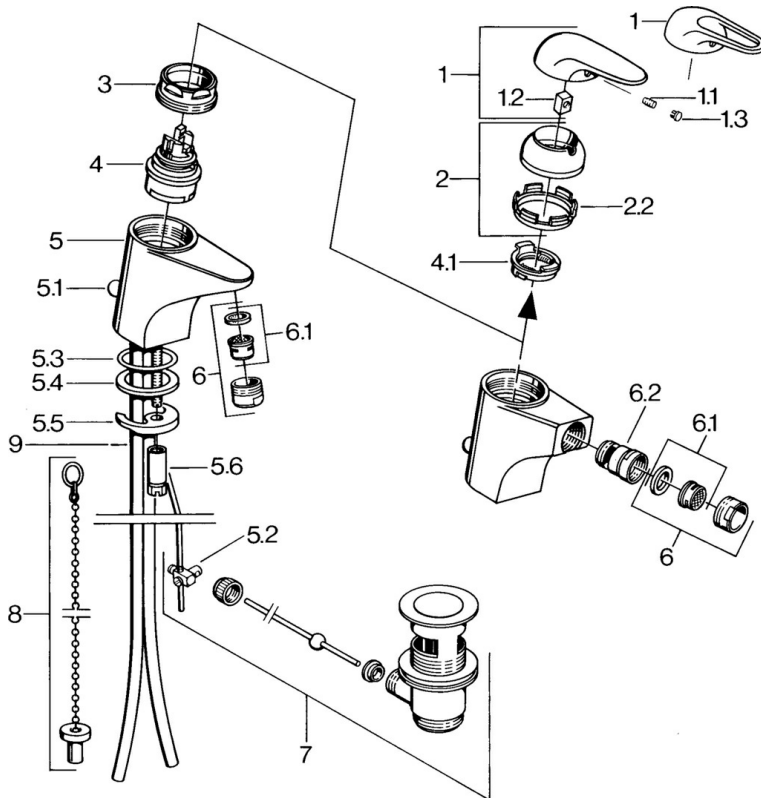

EAN: 4015474656666
static.hansa.com/0702310082

- Bidet
- Jednopáková
- Stojanková
- Biela
- Bez ovládacej páky

Technické údaje

Technické vlastnosti

| | |
|---------------------|-------------------|
| Dodávka teplej vody | max. +80°C |
| Pracovný tlak | 0.5-10 bar |
| Materiál | Mosadz |

Náhradné diely

SP07023100

| | Názov | Kód |
|-----|---------------------------------|------------|
| 2 | Krytka | 59906563 |
| 2.2 | Upevňovacia objímka | 59906695 |
| 3 | Očné skrutka, M50x1, SW45 | 59904775 |
| 4 | Kartuš, 4.8 eco | 59904601 |
| 4.1 | Hot water limiter | 59904759 |
| 5.1 | Ovládacie tiahlo | 59906423 |
| 5.2 | Spojovací diel tiahla | 59904624 |
| 5.3 | O-krúžok, 42x3.5 | 59904764 |
| 5.4 | Tesnenie, 48x33.5x2 | 59902283 |
| 5.5 | | 59904765 |
| 5.6 | Skrutka, M8x1, SW13 | 59904766 |
| 5.7 | Upevňovací set | 59910749 |
| 6 | Aerator, M24x1 STD HC A | 59902366 |
| 6 | Aerator, M24x1 A Biela Ukončené | 59905419 |
| 6.1 | Aerator, M22/24 A | 59902081 |
| 6.2 | Ball joint for bidet faucet | 59910952 |
| 7 | Vypúšťací ventil umývadla | 59904620 |
| 9 | Potrubie Ukončené | 59911064 |