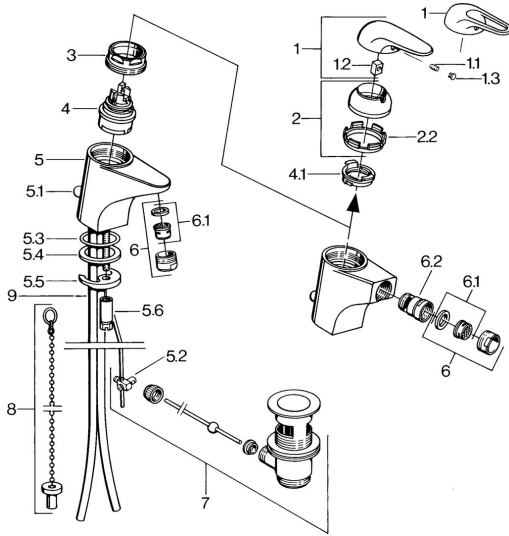

EAN: 4015474656666
static.hansa.com/0702310082

- Bidet
- Monocomando
- Montaggio d'appoggio
- Bianco
- Senza leva di comando

Dati tecnici

Caratteristiche tecniche

Fornitura di acqua calda	max. +80°C
Pressione di esercizio	0.5-10 bar
Materiale	Ottone

Parti di ricambio

SP07023100

	Nome	Codice
2	Cappuccio Cromo	59906563
2.2	Manicotto di fissaggio	59906695
3	Vite eye, M50x1, SW45	59904775
4	Cartuccia, 4.8 eco	59904601
4.1	Hot water limiter	59904759
5.1	Asta saltarello Cromo	59906423
5.2	Snodo	59904624
5.3	O-ring, 42x3.5	59904764
5.4	Giunto, 48x33.5x2	59902283
5.5	Fixing plate	59904765
5.6	Screw, M8x1, SW13	59904766
5.7	Set di fissaggio	59910749
6	Areatore, M24x1 STD HC A Cromo	59902366
6	Areatore, M24x1 A Bianco Fuori produzione	59905419
6.1	Areatore, M22/24 A	59902081
6.2	Aeratore per miscelatore bidet	59910952
7	Scarico a saltarello Cromo	59904620
9	Fuori produzione	59911064