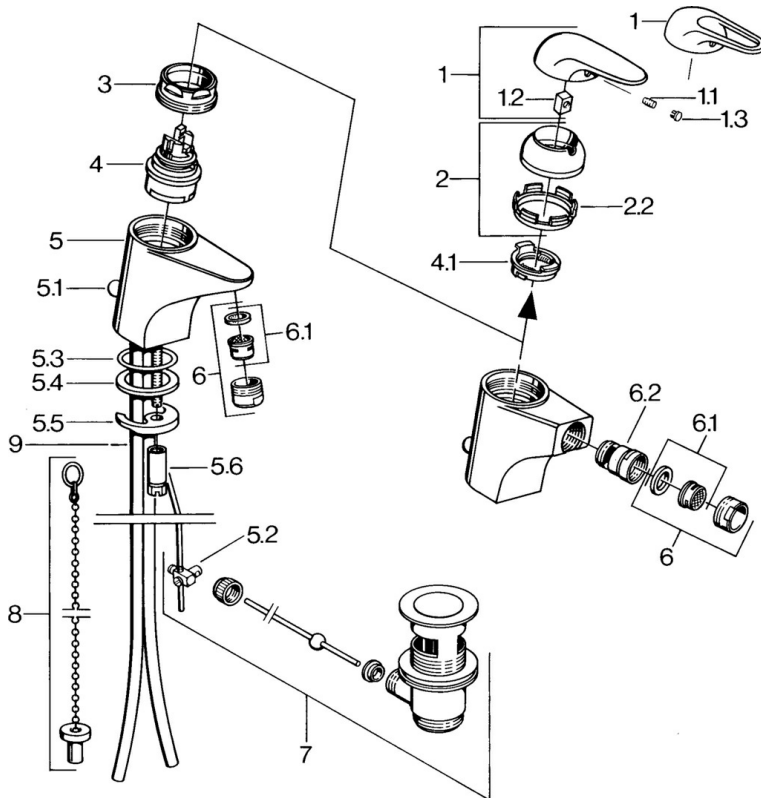

EAN: 4015474656666
static.hansa.com/0702310082

- Bidet
- Monocomando
- Montaggio d'appoggio
- Bianco
- Senza leva di comando

Dati tecnici

Caratteristiche tecniche

Fornitura di acqua calda	max. +80°C
Pressione di esercizio	0.5-10 bar
Materiale	Ottone

Parti di ricambio

SP07023100

	Nome	Codice
2	Cappuccio Cromo	59906563
2.2	Manicotto di fissaggio	59906695
3	Vite eye, M50x1, SW45	59904775
4	Cartuccia, 4.8 eco	59904601
4.1	Hot water limiter	59904759
5.1	Asta saltarello Cromo	59906423
5.2	Snodo	59904624
5.3	O-ring, 42x3.5	59904764
5.4	Giunto, 48x33.5x2	59902283
5.5	Fixing plate	59904765
5.6	Screw, M8x1, SW13	59904766
5.7	Set di fissaggio	59910749
6	Areatore, M24x1 STD HC A Cromo	59902366
6	Areatore, M24x1 A Bianco Fuori produzione	59905419
6.1	Areatore, M22/24 A	59902081
6.2	Aeratore per miscelatore bidet	59910952
7	Scarico a saltarello Cromo	59904620
9	Fuori produzione	59911064