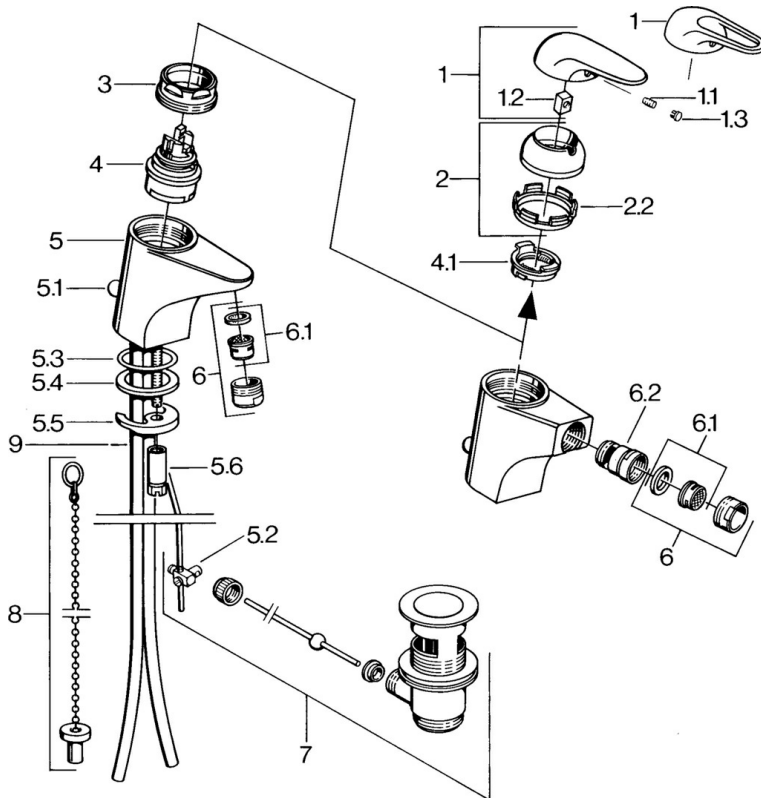

EAN: 4015474656666
static.hansa.com/0702310082

- Bidet
- Monocommande
- Montage sur plaque
- Blanc
- Sans levier de réglage

Caractéristiques techniques

Caractéristiques techniques

Alimentation en eau chaude	max. +80°C
Pression de service	0.5-10 bar
Matériau	brass

Pièces de rechange

SP07023100

	Nom	Code
2	Chape	59906563
2.2	Manchon de fixation	59906695
3	Vis Loop, M50x1, SW45	59904775
4	Cartouche, 4.8 eco	59904601
4.1	Hot water limiter	59904759
5.1	Tirette de vidage	59906423
5.2	Joint	59904624
5.3	Joint, 42x3.5	59904764
5.4	Joint, 48x33.5x2	59902283
5.5	Fixing plate	59904765
5.6	Vis, M8x1, SW13	59904766
5.7	Ensemble de fixation	59910749
6	Aérateur, M24x1 STD HC A	59902366
6	Aérateur, M24x1 A Blanc Arrêté	59905419
6.1	Aérateur, M22/24 A	59902081
6.2	Joint boule pour mitigeur bidet	59910952
7	Vidage	59904620
9	Tuyau Arrêté	59911064