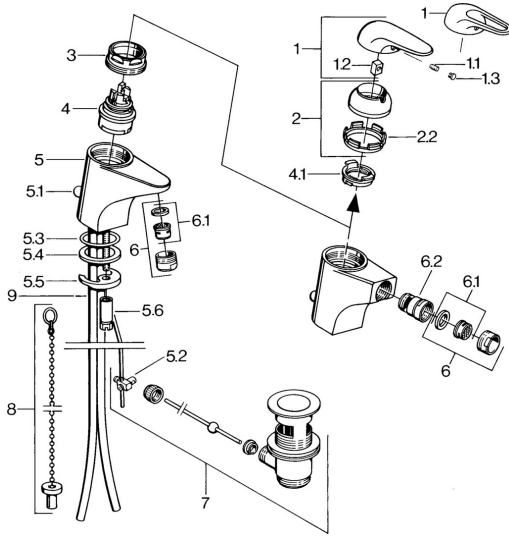

EAN: 4015474656666
static.hansa.com/0702310082

- Bidet
- Monocommande
- Montage sur plaque
- Blanc
- Sans levier de réglage

Caractéristiques techniques

Caractéristiques techniques

Alimentation en eau chaude	max. +80°C
Pression de service	0.5-10 bar
Matériau	brass

Pièces de rechange

SP07023100

	Nom	Code
2	Chape	59906563
2.2	Manchon de fixation	59906695
3	Vis Loop, M50x1, SW45	59904775
4	Cartouche, 4.8 eco	59904601
4.1	Hot water limiter	59904759
5.1	Tirette de vidage	59906423
5.2	Joint	59904624
5.3	Joint, 42x3.5	59904764
5.4	Joint, 48x33.5x2	59902283
5.5	Fixing plate	59904765
5.6	Vis, M8x1, SW13	59904766
5.7	Ensemble de fixation	59910749
6	Aérateur, M24x1 STD HC A	59902366
6	Aérateur, M24x1 A Blanc Arrêté	59905419
6.1	Aérateur, M22/24 A	59902081
6.2	Joint boule pour mitigeur bidet	59910952
7	Vidage	59904620
9	Tuyau Arrêté	59911064