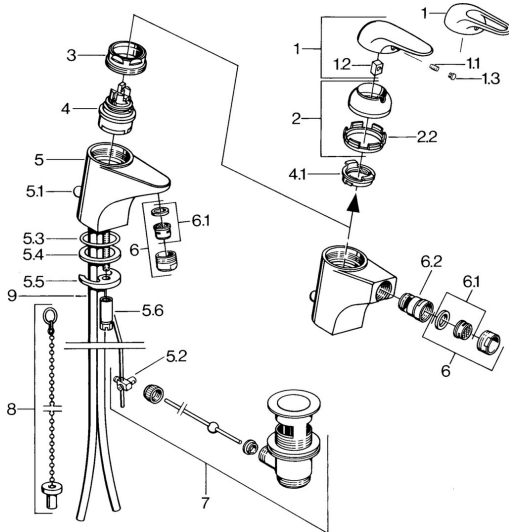

EAN: 4015474656666  
[static.hansa.com/0702310082](http://static.hansa.com/0702310082)

- Bidet
- Jednopáková
- Stojánková
- Bílá
- Bez ovládací páky

### Technické vlastnosti

Zdroj teplé vody	<b>max. +80°C</b>
Pracovní tlak	<b>0.5-10 bar</b>
Materiál	<b>Mosaz</b>

## Náhradní díly

### SP07023100

Název	Kód
2 Krytka	59906563
2.2 Upevňovací objímka	59906695
3 Oční šroub, M50x1, SW45	59904775
4 Kartuše, 4.8 eco	59904601
4.1 Hot water limiter	59904759
5.1 Ovládací táhlo vypouštěcího ventilu	59906423
5.2 Spojovací díl táhel	59904624
5.3 O-kroužek, 42x3.5	59904764
5.4 Těsnění, 48x33.5x2	59902283
5.5 Upevňovací deska	59904765
5.6 Šroub, M8x1, SW13	59904766
5.7 Upevňovací set	59910749
6 Aerátor, M24x1 STD HC A	59902366
6 Aerátor, M24x1 A Bílá Ukončeno	59905419
6.1 Aerátor, M22/24 A	59902081
6.2 Kulový kloub	59910952
7 Vypouštěcí ventil	59904620
9 Roura Ukončeno	59911064