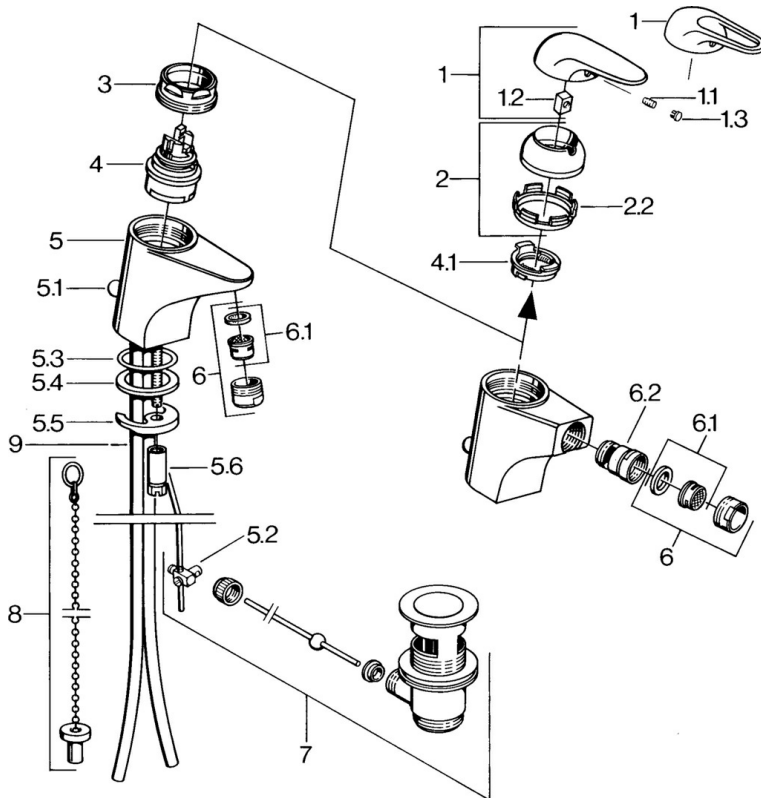

EAN: 4015474656666  
[static.hansa.com/0702310082](http://static.hansa.com/0702310082)

- Bidet
- Jednopáková
- Stojánková
- Bílá
- Bez ovládací páky

### Technické vlastnosti

Zdroj teplé vody	<b>max. +80°C</b>
Pracovní tlak	<b>0.5-10 bar</b>
Materiál	<b>Mosaz</b>

## Náhradní díly

### SP07023100

Název	Kód
2 Krytka	59906563
2.2 Upevňovací objímka	59906695
3 Oční šroub, M50x1, SW45	59904775
4 Kartuše, 4.8 eco	59904601
4.1 Hot water limiter	59904759
5.1 Ovládací táhlo vypouštěcího ventilu	59906423
5.2 Spojovací díl táhel	59904624
5.3 O-kroužek, 42x3.5	59904764
5.4 Těsnění, 48x33.5x2	59902283
5.5 Upevňovací deska	59904765
5.6 Šroub, M8x1, SW13	59904766
5.7 Upevňovací set	59910749
6 Aerátor, M24x1 STD HC A	59902366
6 Aerátor, M24x1 A Bílá Ukončeno	59905419
6.1 Aerátor, M22/24 A	59902081
6.2 Kulový kloub	59910952
7 Vypouštěcí ventil	59904620
9 Roura Ukončeno	59911064