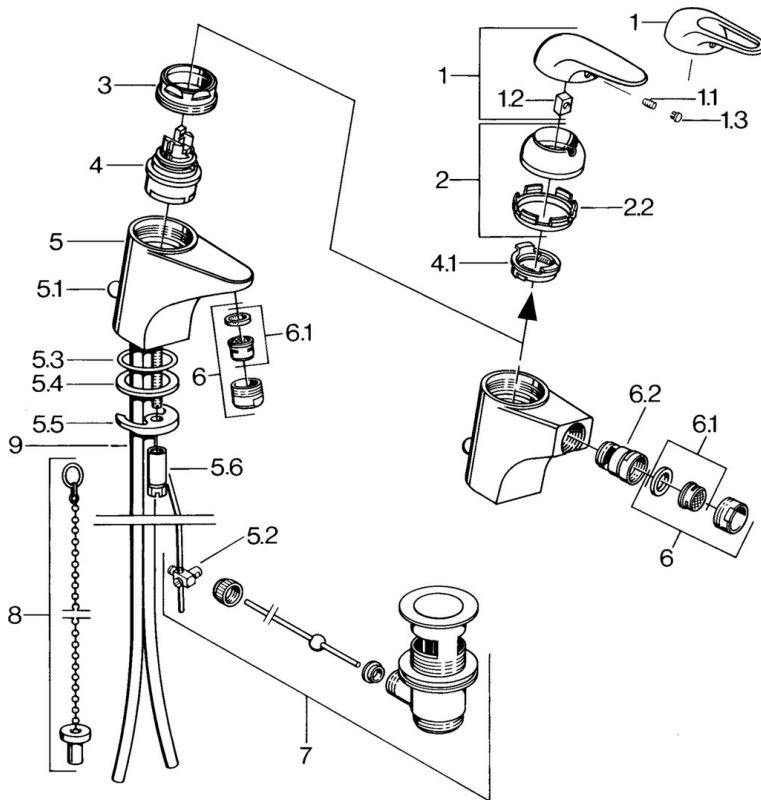

EAN: 4015474656628
static.hansa.com/07023100

- Bidet
- Jednopáková
- Stojanková
- Chróm
- Bez ovládacej páky

Technické údaje

Technické vlastnosti

Dodávka teplej vody
 Pracovný tlak
 Materiál

max. +80°C
0.5-10 bar
Mosadz

Náhradné diely

SP07023100

Názov	Kód
2 Krytka	59906563
2.2 Upevňovacia objímka	59906695
3 Očné skrutka, M50x1, SW45	59904775
4 Kartuš, 4.8 eco	59904601
4.1 Hot water limiter	59904759
5.1 Ovládacie tiahlo	59906423
5.2 Spojovací diel tiahla	59904624
5.3 O-krúžok, 4x3.5	59904764
5.4 Tesnenie, 48x33.5x2	59902283
5.5	59904765
5.6 Skrutka, M8x1, SW13	59904766
5.7 Upevňovací set	59910749
6 Aerátor, M24x1 STD HC A	59902366
6 Aerátor, M24x1 A Biela Ukončené	59905419
6.1 Aerátor, M22/24 A	59902081
6.2 Ball joint for bidet faucet	59910952
7 Vypúšťací ventil umývadla	59904620
9 Potrubie Ukončené	59911064