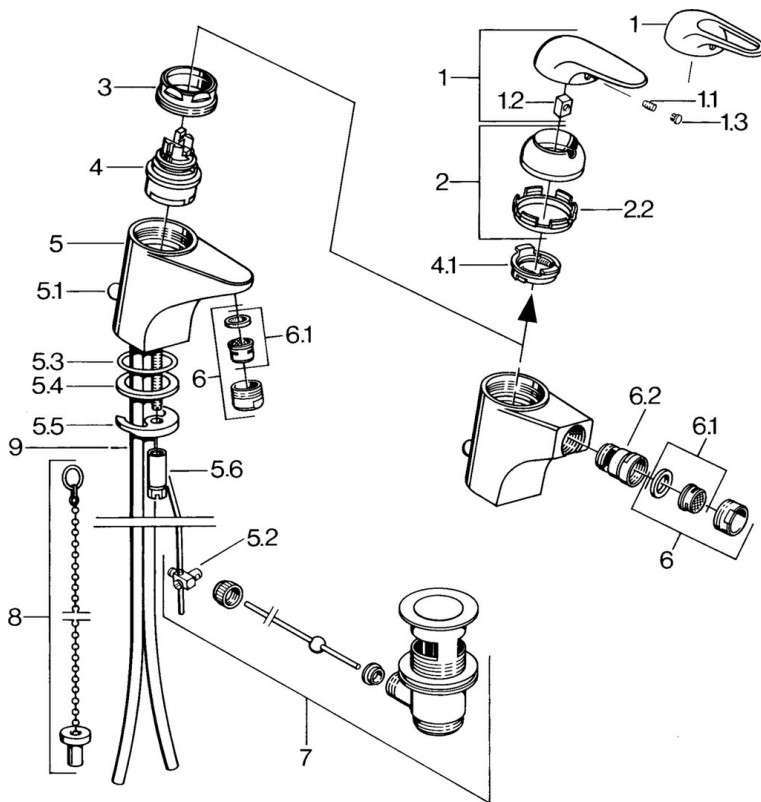

EAN: 4015474656628
static.hansa.com/07023100

- Bidet
- Eengreeps
- Wastafelmontage
- Chroom
- Zonder bediendingshendel

Technische gegevens

Technische eigenschappen

Warmwatertoevoer	max. +80°C
Werkdruk	0.5-10 bar
Materiaal	brass

Reserveonderdelen

SP07023100

	Naam	Code
2	Kap Chroom	59906563
2.2	Vaststelling van de mouw	59906695
3	Schroefvoog, M50x1, SW45	59904775
4	Binnenwerk, 4.8 eco	59904601
4.1	Hot water limiter	59904759
5.1	Trekstang Chroom	59906423
5.2	Gewichtstuk	59904624
5.3	O-ring, 42x3.5	59904764
5.4	Dichting, 48x33.5x2	59902283
5.5	Fixing plate	59904765
5.6	Schroef, M8x1, SW13	59904766
5.7	Bevestigingsset	59910749
6	Mousseur, M24x1 STD HC A Chroom	59902366
6	Mousseur, M24x1 A Wit Stopgezet	59905419
6.1	Mousseur, M22/24 A	59902081
6.2	Kogelstuk bidet	59910952
7	Wastegarnituur Chroom	59904620
9	Pijp Stopgezet	59911064