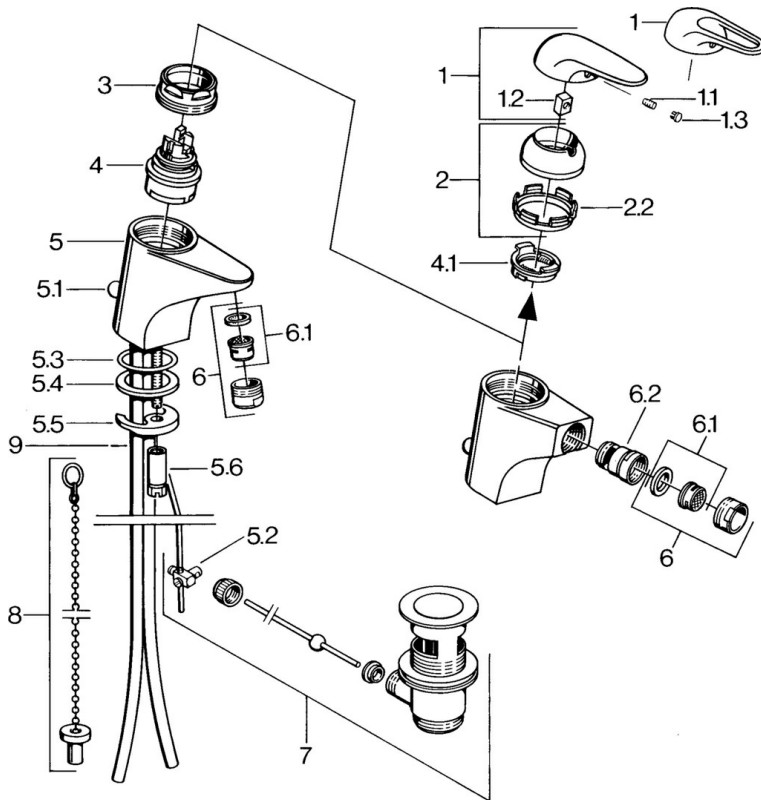

EAN: 4015474656628  
[static.hansa.com/07023100](http://static.hansa.com/07023100)

- Bidet
- Monocomando
- Montaggio d'appoggio
- Cromo
- Senza leva di comando

### Caratteristiche tecniche

Fornitura di acqua calda

**max. +80°C**

Pressione di esercizio

**0.5-10 bar**

Materiale

**Ottone**

## Parti di ricambio

### SP07023100

	Nome	Codice
2	Cappuccio Cromo	59906563
2.2	Manicotto di fissaggio	59906695
3	Vite eye, M50x1, SW45	59904775
4	Cartuccia, 4,8 eco	59904601
4.1	Hot water limiter	59904759
5.1	Asta saltarello Cromo	59906423
5.2	Snodo	59904624
5.3	O-ring, 42x3.5	59904764
5.4	Giunto, 48x33.5x2	59902283
5.5	Fixing plate	59904765
5.6	Screw, M8x1, SW13	59904766
5.7	Set di fissaggio	59910749
6	Aeratore, M24x1 STD HC A Cromo	59902366
6	Aeratore, M24x1 A Bianco Fuori produzione	59905419
6.1	Aeratore, M22/24 A	59902081
6.2	Aeratore per miscelatore bidet	59910952
7	Scarico a saltarello Cromo	59904620
9	Fuori produzione	59911064