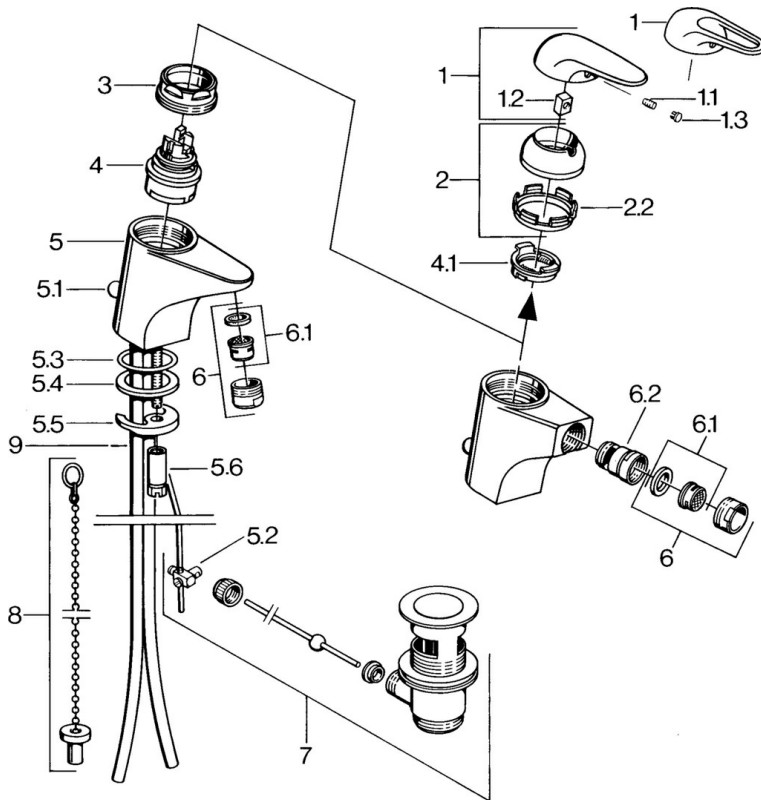

EAN: 4015474656628  
[static.hansa.com/07023100](http://static.hansa.com/07023100)

- Bidet
- Monocommande
- Montage sur plaque
- Chrome
- Sans levier de réglage

### Caractéristiques techniques

Alimentation en eau chaude

max. +80°C

Pression de service

0.5-10 bar

Matériau

brass

## Pièces de rechange

### SP07023100

	Nom	Code
2	Chape	59906563
2.2	Manchon de fixation	59906695
3	Vis Loop, M50x1, SW45	59904775
4	Cartouche, 4,8 eco	59904601
4.1	Hot water limiter	59904759
5.1	Tirette de vidage	59906423
5.2	Joint	59904624
5.3	Joint, 42x3.5	59904764
5.4	Joint, 48x33.5x2	59902283
5.5	Fixing plate	59904765
5.6	Vis, M8x1, SW13	59904766
5.7	Ensemble de fixation	59910749
6	Aérateur, M24x1 STD HC A	59902366
6	Aérateur, M24x1 A Blanc Arrêté	59905419
6.1	Aérateur, M22/24 A	59902081
6.2	Joint boule pour mitigeur bidet	59910952
7	Vidage	59904620
9	Tuyau Arrêté	59911064