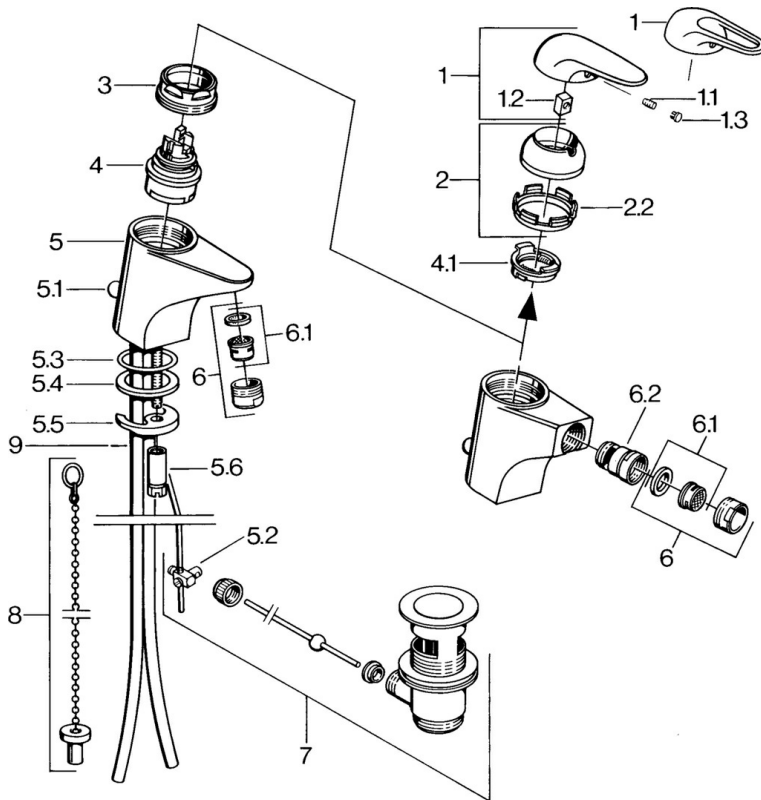

EAN: 4015474656628
static.hansa.com/07023100

- Bidet
- Jednoplávková
- Stojánková
- Chrom
- Bez ovládací páky

Technické údaje

Technické vlastnosti

Zdroj teplé vody	max. +80°C
Pracovní tlak	0.5-10 bar
Materiál	Mosaz

Náhradní díly

SP07023100

Název	Kód
2 Krytka	59906563
2.2 Upevňovací objímka	59906695
3 Oční šroub, M50x1, SW45	59904775
4 Kartuše, 4.8 eco	59904601
4.1 Hot water limiter	59904759
5.1 Ovládací táhlo vypouštěcího ventilu	59906423
5.2 Spojovací díl táhla	59904624
5.3 O-kroužek, 42x3.5	59904764
5.4 Těsnění, 48x33.5x2	59902283
5.5 Upevňovací deska	59904765
5.6 Šroub, M8x1, SW13	59904766
5.7 Upevňovací set	59910749
6 Aerátor, M24x1 STD HC A	59902366
6 Aerátor, M24x1 A Bílá Ukončeno	59905419
6.1 Aerátor, M22/24 A	59902081
6.2 Kulový kloub	59910952
7 Vypouštěcí ventil	59904620
9 Roura Ukončeno	59911064