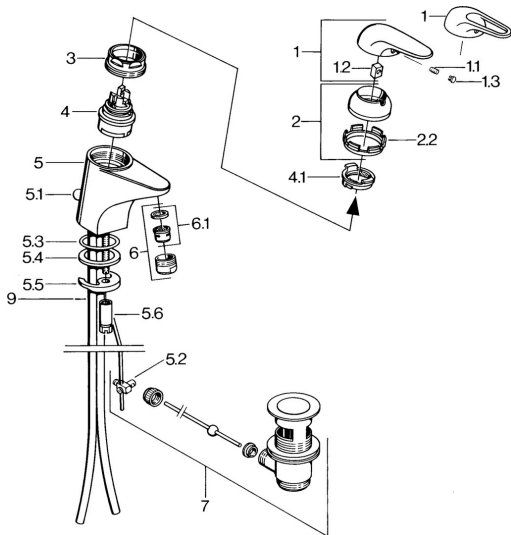

EAN: 4015474656352
static.hansa.com/0701210184

- Umývadlo
- Jednopáková
- Stojanková
- Čierna

Technické údaje

Technické vlastnosti

Dodávka teplej vody	max. +80°C
Pracovný tlak	0.5-10 bar
Materiál	Mosadz

Náhradné diely

SP07012100

Název	Kód
2 Krytka	59906563
2.2 Upevňovacia objímka	59906695
3 Očné skrutka, M50x1, SW45	59904775
4 Kartuš, 4.8 Eco-Top	59911431
4 Kartuš, 4.8 eco	59904601
4.1 Hot water limiter	59904759
5.1 Ovládacie ťažko	59906423
5.2 Spojovací diel ťažla	59904624
5.3 O-krúžok, 42x3.5	59904764
5.4 Tesnenie, 48x33.5x2	59902283
5.5	59904765
5.6 Skrutka, M8x1, SW13	59904766
5.7 Upevňovací set	59910749
6 Aerátor, M24x1 A Biela Ukončené	59905419
6 Aerátor, M24x1 STD HC A	59902366
6.1 Aerátor, M22/24 A	59902081
7 Vypúšťací ventil umývadla	59904620
7.1 Kartuš, 4.8 Eco-Top	59911431
9 Potrubie Ukončené	59911064