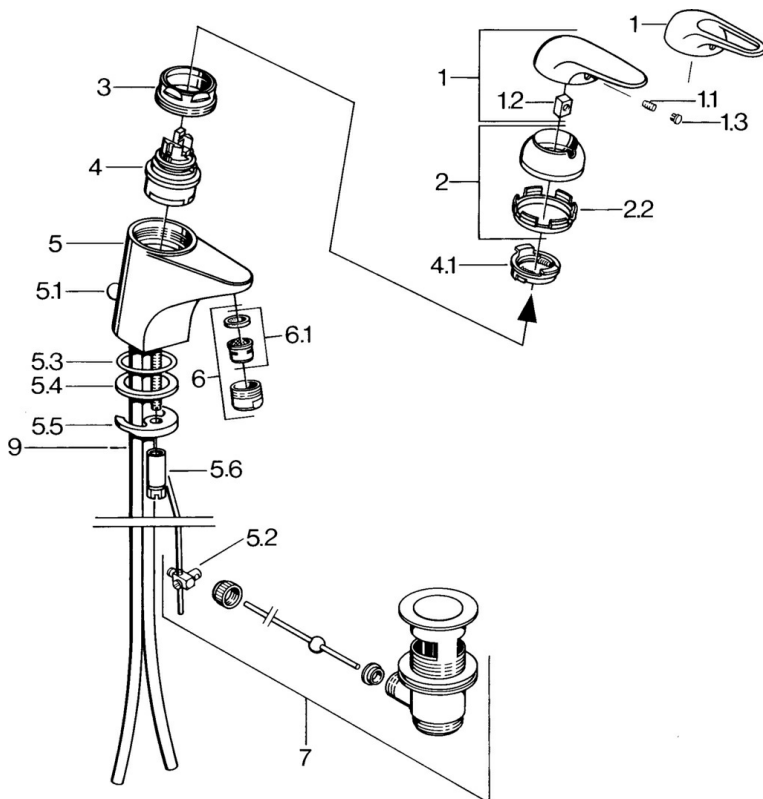

EAN: 4015474656352
static.hansa.com/0701210184

- Umývadlo
- Jednopáková
- Stojanková
- Čierna

Technické údaje

Technické vlastnosti

Dodávka teplej vody	max. +80°C
Pracovný tlak	0.5-10 bar
Materiál	Mosadz

Náhradné diely

SP07012100

Název	Kód
2 Krytka	59906563
2.2 Upevňovacia objímka	59906695
3 Očné skrutka, M50x1, SW45	59904775
4 Kartuš, 4.8 Eco-Top	59911431
4 Kartuš, 4.8 eco	59904601
4.1 Hot water limiter	59904759
5.1 Ovládacie ťažko	59906423
5.2 Spojovací diel ťažla	59904624
5.3 O-krúžok, 42x3.5	59904764
5.4 Tesnenie, 48x33.5x2	59902283
5.5	59904765
5.6 Skrutka, M8x1, SW13	59904766
5.7 Upevňovací set	59910749
6 Aerátor, M24x1 A Biela Ukončené	59905419
6 Aerátor, M24x1 STD HC A	59902366
6.1 Aerátor, M22/24 A	59902081
7 Vypúšťací ventil umývadla	59904620
7.1 Kartuš, 4.8 Eco-Top	59911431
9 Potrubie Ukončené	59911064