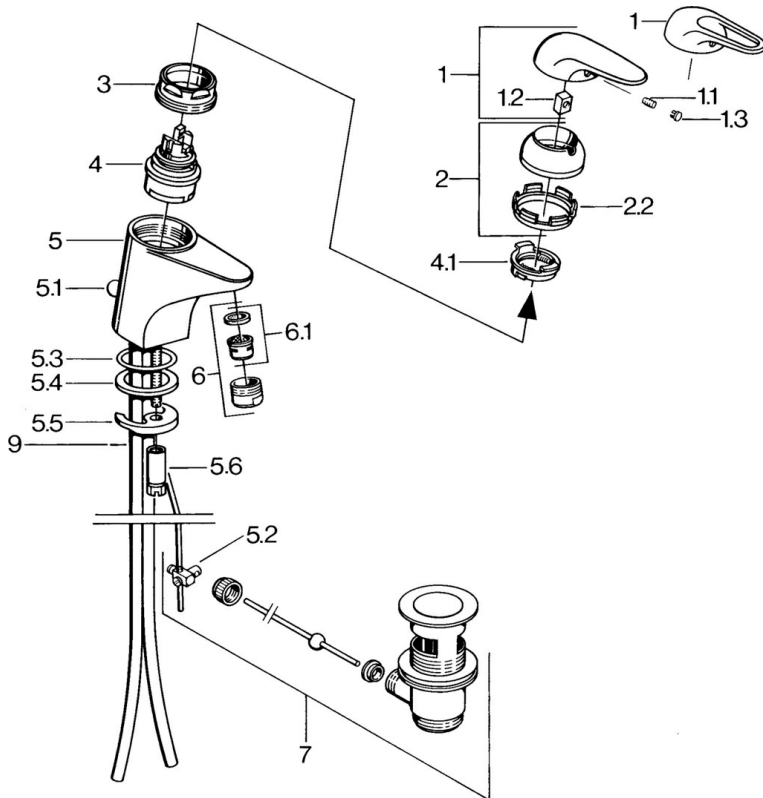

EAN: 4015474656352
static.hansa.com/0701210184

- Wastafel
- Eengreeps
- Wastafelmontage
- Zwart

Technische gegevens

Technische eigenschappen

Warmwatertoevoer	max. +80°C
Werkdruk	0.5-10 bar
Materiaal	brass

Reserveonderdelen

SP07012100

	Naam	Code
2	Kap Chroom	59906563
2.2	Vaststelling van de mouw	59906695
3	Schroef, M50x1, SW45	59904775
4	Binnenwerk, 4.8 Eco-Top	59911431
4	Binnenwerk, 4.8 eco	59904601
4.1	Hot water limiter	59904759
5.1	Trekstang Chroom	59906423
5.2	Gewrichtstuk	59904624
5.3	O-ring, 42x3.5	59904764
5.4	Dichting, 48x33.5x2	59902283
5.5	Fixing plate	59904765
5.6	Schroef, M8x1, SW13	59904766
5.7	Bevestigingsset	59910749
6	Mousseur, M24x1 A Wit Stopgezet	59905419
6	Mousseur, M24x1 STD HC A Chroom	59902366
6.1	Mousseur, M22/24 A	59902081
7	Wastegarnituur Chroom	59904620
7.1	Binnenwerk, 4.8 Eco-Top	59911431
9	Pijp Stopgezet	59911064