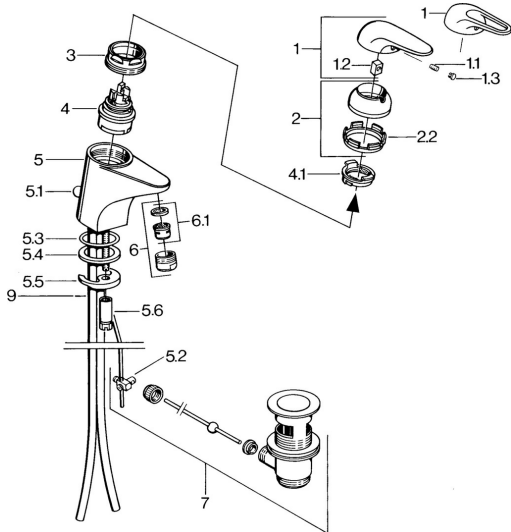

EAN: 4015474656352
static.hansa.com/0701210184

- Wastafel
- Eengreeps
- Wastafelmontage
- Zwart

Technische gegevens

Technische eigenschappen

Warmwatertoevoer	max. +80°C
Werkdruk	0.5-10 bar
Materiaal	brass

Reserveonderdelen

SP07012100

	Naam	Code
2	Kap Chroom	59906563
2.2	Vaststelling van de mouw	59906695
3	Schroef, M50x1, SW45	59904775
4	Binnenwerk, 4.8 Eco-Top	59911431
4	Binnenwerk, 4.8 eco	59904601
4.1	Hot water limiter	59904759
5.1	Trekstang Chroom	59906423
5.2	Gewrichtstuk	59904624
5.3	O-ring, 42x3.5	59904764
5.4	Dichting, 48x33.5x2	59902283
5.5	Fixing plate	59904765
5.6	Schroef, M8x1, SW13	59904766
5.7	Bevestigingsset	59910749
6	Mousseur, M24x1 A Wit Stopgezet	59905419
6	Mousseur, M24x1 STD HC A Chroom	59902366
6.1	Mousseur, M22/24 A	59902081
7	Wastegarnituur Chroom	59904620
7.1	Binnenwerk, 4.8 Eco-Top	59911431
9	Pijp Stopgezet	59911064