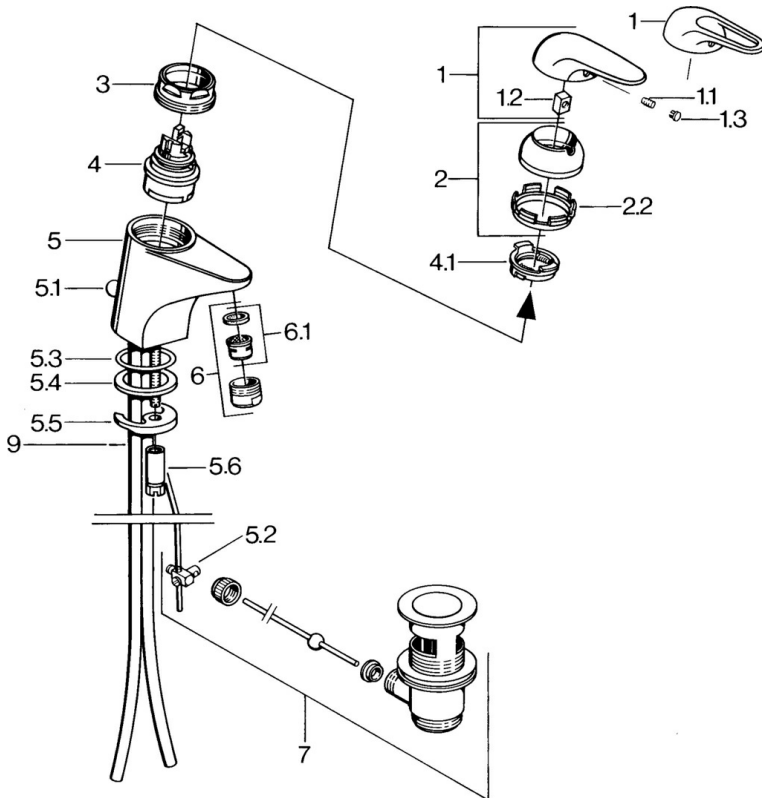

EAN: 4015474656352
static.hansa.com/0701210184

- Lavabo
- Monocomando
- Montaggio d'appoggio
- Nero

Dati tecnici

Caratteristiche tecniche

Fornitura di acqua calda	max. +80°C
Pressione di esercizio	0.5-10 bar
Materiale	Ottone

Parti di ricambio

SP07012100

	Nome	Codice
2	Cappuccio Cromo	59906563
2.2	Manicotto di fissaggio	59906695
3	Vite eye, M50x1, SW45	59904775
4	Cartuccia, 4.8 Eco-Top	59911431
4	Cartuccia, 4.8 eco	59904601
4.1	Hot water limiter	59904759
5.1	Asta saltarello Cromo	59906423
5.2	Snodo	59904624
5.3	O-ring, 42x3.5	59904764
5.4	Giunto, 48x33.5x2	59902283
5.5	Fixing plate	59904765
5.6	Screw, M8x1, SW13	59904766
5.7	Set di fissaggio	59910749
6	Areatore, M24x1 A Bianco Fuori produzione	59905419
6	Areatore, M24x1 STD HC A Cromo	59902366
6.1	Areatore, M22/24 A	59902081
7	Scarico a saltarello Cromo	59904620
7.1	Cartuccia, 4.8 Eco-Top	59911431
9	Fuori produzione	59911064