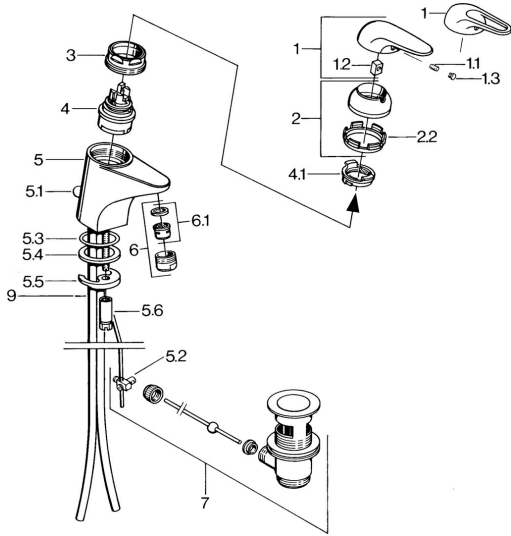

EAN: 4015474656352
static.hansa.com/0701210184

- Lavabo
- Monocomando
- Montaggio d'appoggio
- Nero

Dati tecnici

Caratteristiche tecniche

Fornitura di acqua calda	max. +80°C
Pressione di esercizio	0.5-10 bar
Materiale	Ottone

Parti di ricambio

SP07012100

	Nome	Codice
2	Cappuccio Cromo	59906563
2.2	Manicotto di fissaggio	59906695
3	Vite eye, M50x1, SW45	59904775
4	Cartuccia, 4.8 Eco-Top	59911431
4	Cartuccia, 4.8 eco	59904601
4.1	Hot water limiter	59904759
5.1	Asta saltarello Cromo	59906423
5.2	Snodo	59904624
5.3	O-ring, 42x3.5	59904764
5.4	Giunto, 48x33.5x2	59902283
5.5	Fixing plate	59904765
5.6	Screw, M8x1, SW13	59904766
5.7	Set di fissaggio	59910749
6	Areatore, M24x1 A Bianco Fuori produzione	59905419
6	Areatore, M24x1 STD HC A Cromo	59902366
6.1	Areatore, M22/24 A	59902081
7	Scarico a saltarello Cromo	59904620
7.1	Cartuccia, 4.8 Eco-Top	59911431
9	Fuori produzione	59911064