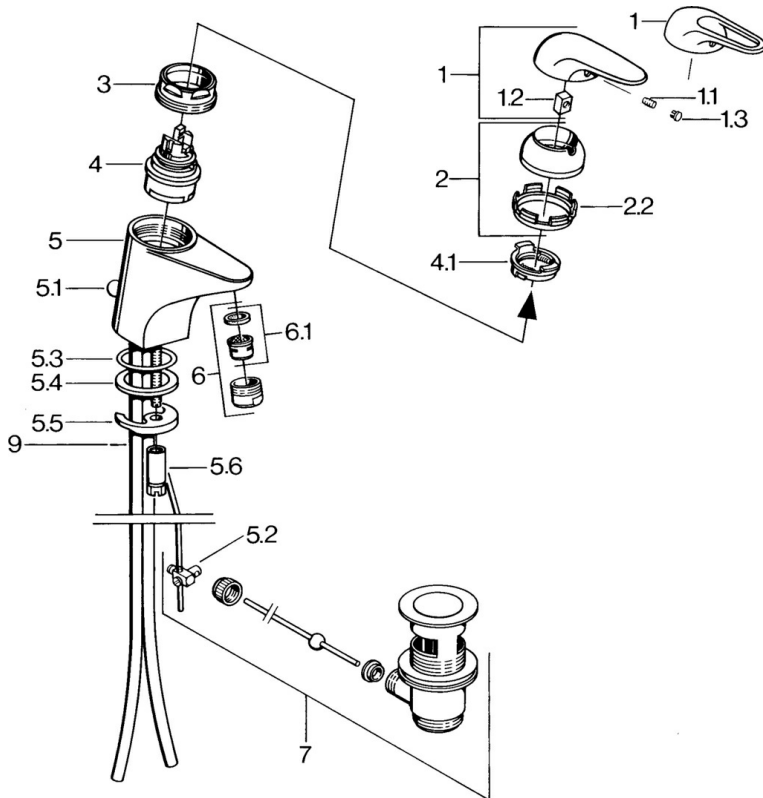

EAN: 4015474656352
static.hansa.com/0701210184

- Waschtisch
- Einhebelmischer
- Standmontage
- Schwarz

Technische Daten

Technische Eigenschaften

Warmwasserversorgung	max. +80°C
Arbeitsdruck	0.5-10 bar
Werkstoff	Messing

Ersatzteile

SP07012100

	Name	Art.-Nr.
2	Abdeckkappe	59906563
2.2	Befestigungshülse	59906695
3	Ringschraube, M50x1, SW45	59904775
4	Kartusche, 4,8 Eco-Top	59911431
4	Kartusche, 4,8 eco	59904601
4.1	Warmwasser Begrenzer	59904759
5.1	Zugstange mit Knopf	59906423
5.2	Gelenkstück	59904624
5.3	O-Ring, 42x3.5	59904764
5.4	Dichtung, 48x33.5x2	59902283
5.5	Befestigungsplatte	59904765
5.6	Schraube, M8x1, SW13	59904766
5.7	Befestigungssatz	59910749
6	Luftsprudler, M24x1 A Weiss Ausgelaufen	59905419
6	Luftsprudler, M24x1 STD HC A	59902366
6.1	Luftsprudler, M22/24 A	59902081
7	Ablaufgarnitur	59904620
7.1	Kartusche, 4,8 Eco-Top	59911431
9	Rohr Ausgelaufen	59911064