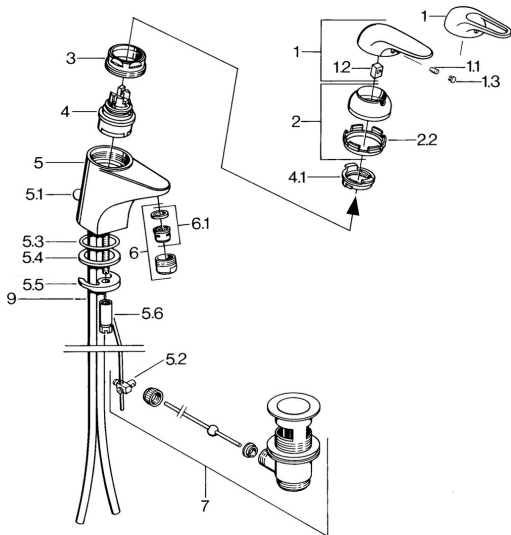

EAN: 4015474656352
static.hansa.com/0701210184

- Waschtisch
- Einhebelmischer
- Standmontage
- Schwarz

Technische Daten

Technische Eigenschaften

Warmwasserversorgung	max. +80°C
Arbeitsdruck	0.5-10 bar
Werkstoff	Messing

Ersatzteile

SP07012100

	Name	Art.-Nr.
2	Abdeckkappe	59906563
2.2	Befestigungshülse	59906695
3	Ringschraube, M50x1, SW45	59904775
4	Kartusche, 4,8 Eco-Top	59911431
4	Kartusche, 4,8 eco	59904601
4.1	Warmwasser Begrenzer	59904759
5.1	Zugstange mit Knopf	59906423
5.2	Gelenkstück	59904624
5.3	O-Ring, 42x3.5	59904764
5.4	Dichtung, 48x33.5x2	59902283
5.5	Befestigungsplatte	59904765
5.6	Schraube, M8x1, SW13	59904766
5.7	Befestigungssatz	59910749
6	Luftsprudler, M24x1 A Weiss Ausgelaufen	59905419
6	Luftsprudler, M24x1 STD HC A	59902366
6.1	Luftsprudler, M22/24 A	59902081
7	Ablaufgarnitur	59904620
7.1	Kartusche, 4,8 Eco-Top	59911431
9	Rohr Ausgelaufen	59911064