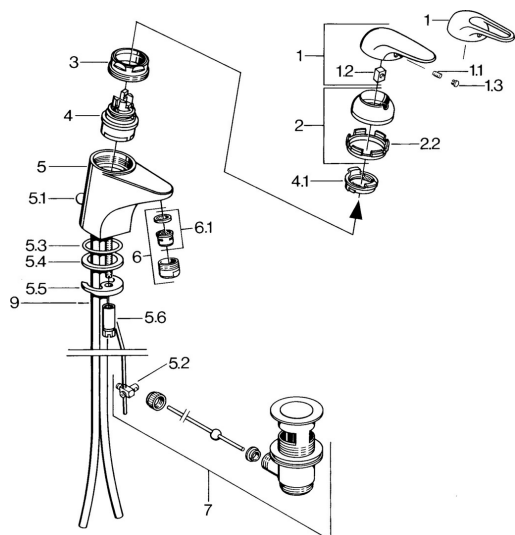

EAN: 4015474656352
static.hansa.com/0701210184

- Umyvadlo
- Jednopáková
- Stojánková
- Černá

Technické údaje

Technické vlastnosti

Zdroj teplé vody	max. +80°C
Pracovní tlak	0.5-10 bar
Materiál	Mosaz

Náhradní díly

SP07012100

Název	Kód
2 Krytka	59906563
2.2 Upevňovací objímka	59906695
3 Oční šroub, M50x1, SW45	59904775
4 Kartuše, 4.8 Eco-Top	59911431
4 Kartuše, 4.8 eco	59904601
4.1 Hot water limiter	59904759
5.1 Ovládací táhlo vypouštěcího ventilu	59906423
5.2 Spojovací díl táhel	59904624
5.3 O-kroužek, 42x3.5	59904764
5.4 Těsnění, 48x33.5x2	59902283
5.5 Upevňovací deska	59904765
5.6 Šroub, M8x1, SW13	59904766
5.7 Upevňovací set	59910749
6 Aerátor, M24x1 A Bílá Ukončeno	59905419
6 Aerátor, M24x1 STD HC A	59902366
6.1 Aerátor, M22/24 A	59902081
7 Vypouštěcí ventil	59904620
7.1 Kartuše, 4.8 Eco-Top	59911431
9 Roura Ukončeno	59911064