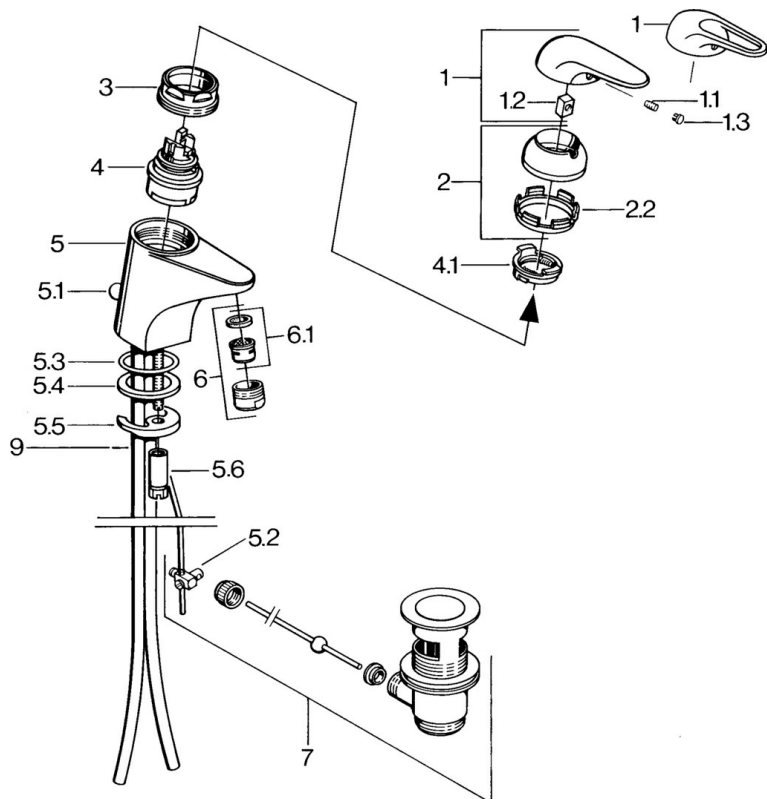

EAN: 4015474656352
static.hansa.com/0701210184

- Umyvadlo
- Jednopáková
- Stojánková
- Černá

Technické údaje

Technické vlastnosti

Zdroj teplé vody	max. +80°C
Pracovní tlak	0.5-10 bar
Materiál	Mosaz

Náhradní díly

SP07012100

Název	Kód
2 Krytka	59906563
2.2 Upevňovací objímka	59906695
3 Oční šroub, M50x1, SW45	59904775
4 Kartuše, 4.8 Eco-Top	59911431
4 Kartuše, 4.8 eco	59904601
4.1 Hot water limiter	59904759
5.1 Ovládací táhlo vypouštěcího ventilu	59906423
5.2 Spojovací díl táhel	59904624
5.3 O-kroužek, 42x3.5	59904764
5.4 Těsnění, 48x33.5x2	59902283
5.5 Upevňovací deska	59904765
5.6 Šroub, M8x1, SW13	59904766
5.7 Upevňovací set	59910749
6 Aerátor, M24x1 A Bílá Ukončeno	59905419
6 Aerátor, M24x1 STD HC A	59902366
6.1 Aerátor, M22/24 A	59902081
7 Vypouštěcí ventil	59904620
7.1 Kartuše, 4.8 Eco-Top	59911431
9 Roura Ukončeno	59911064