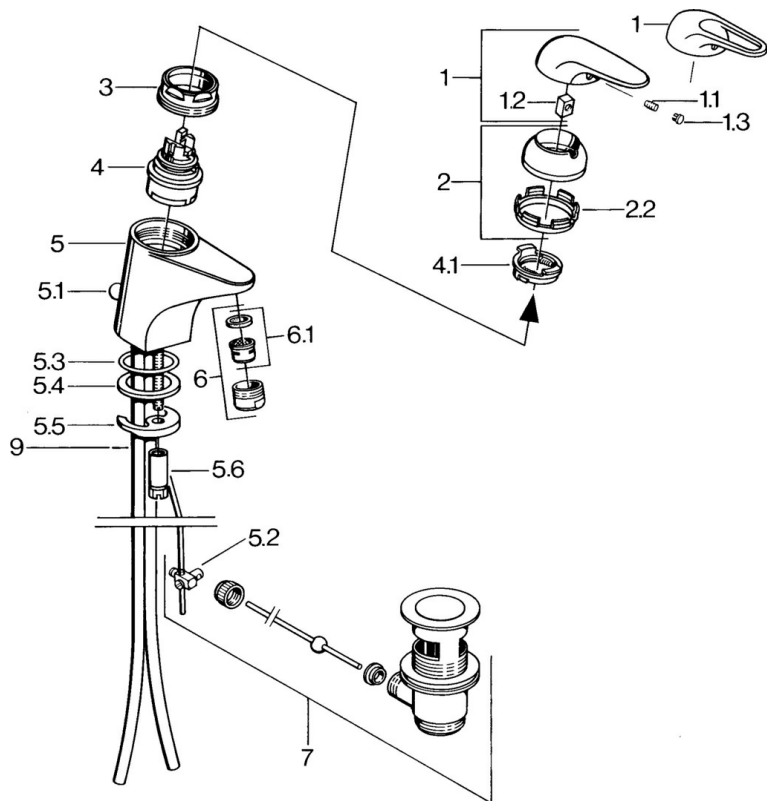

EAN: 4015474656000
static.hansa.com/0701210183

- Umývadlo
- Jednopáková
- Stojanková
- Červená

Technické údaje

Technické vlastnosti

Dodávka teplej vody	max. +80°C
Pracovný tlak	0.5-10 bar
Materiál	Mosadz

Náhradné diely

SP07012100

Název	Kód
2 Krytka	59906563
2.2 Upevňovacia objímka	59906695
3 Očné skrutka, M50x1, SW45	59904775
4 Kartuš, 4.8 Eco-Top	59911431
4 Kartuš, 4.8 eco	59904601
4.1 Hot water limiter	59904759
5.1 Ovládacie ťažko	59906423
5.2 Spojovací diel ťažla	59904624
5.3 O-krúžok, 42x3.5	59904764
5.4 Tesnenie, 48x33.5x2	59902283
5.5	59904765
5.6 Skrutka, M8x1, SW13	59904766
5.7 Upevňovací set	59910749
6 Aerátor, M24x1 A Biela Ukončené	59905419
6 Aerátor, M24x1 STD HC A	59902366
6.1 Aerátor, M22/24 A	59902081
7 Vypúšťací ventil umývadla	59904620
7.1 Kartuš, 4.8 Eco-Top	59911431
9 Potrubie Ukončené	59911064