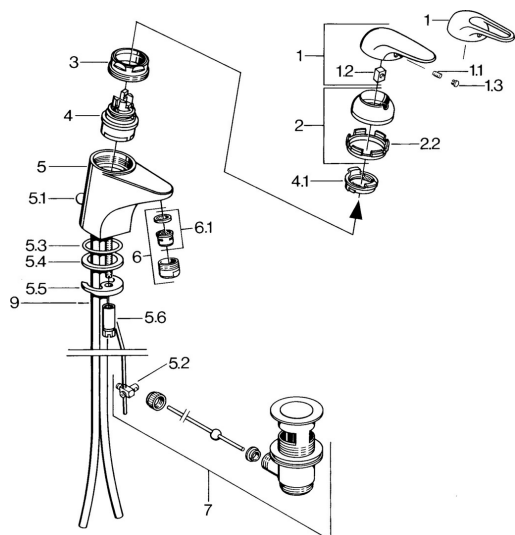

EAN: 4015474656000
static.hansa.com/0701210183

- Umývadlo
- Jednopáková
- Stojanková
- Červená

Technické údaje

Technické vlastnosti

Dodávka teplej vody	max. +80°C
Pracovný tlak	0.5-10 bar
Materiál	Mosadz

Náhradné diely

SP07012100

Název	Kód
2 Krytka	59906563
2.2 Upevňovacia objímka	59906695
3 Očné skrutka, M50x1, SW45	59904775
4 Kartuš, 4.8 Eco-Top	59911431
4 Kartuš, 4.8 eco	59904601
4.1 Hot water limiter	59904759
5.1 Ovládacie ťažko	59906423
5.2 Spojovací diel ťažla	59904624
5.3 O-krúžok, 42x3.5	59904764
5.4 Tesnenie, 48x33.5x2	59902283
5.5	59904765
5.6 Skrutka, M8x1, SW13	59904766
5.7 Upevňovací set	59910749
6 Aerátor, M24x1 A Biela Ukončené	59905419
6 Aerátor, M24x1 STD HC A	59902366
6.1 Aerátor, M22/24 A	59902081
7 Vypúšťací ventil umývadla	59904620
7.1 Kartuš, 4.8 Eco-Top	59911431
9 Potrubie Ukončené	59911064